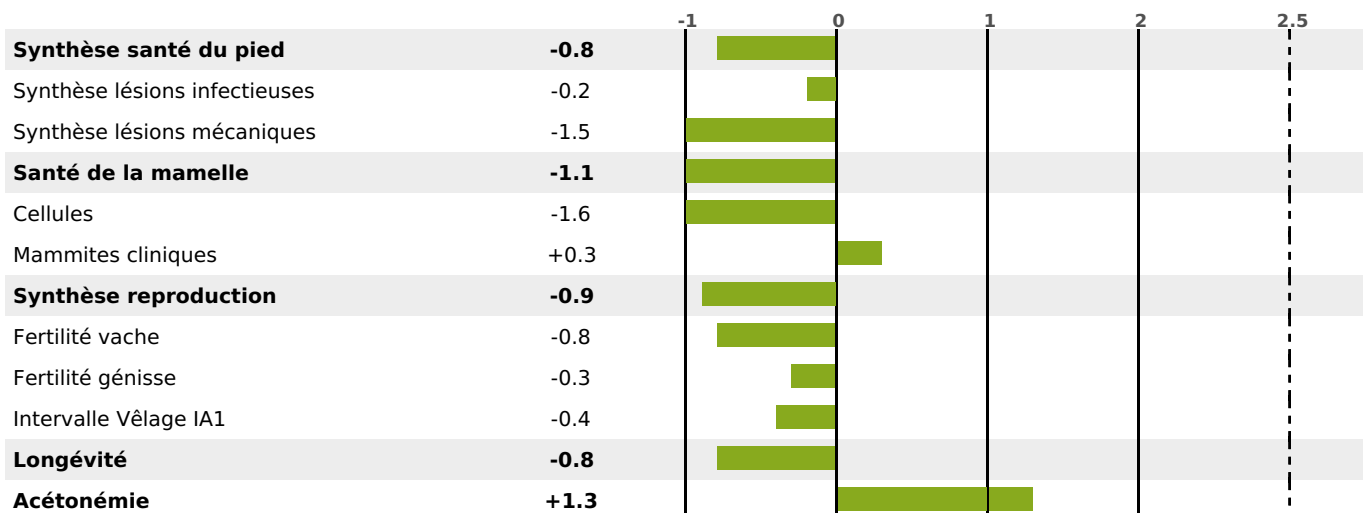

PRODUCTION

Synthèse laitière -24

72 fille(s) - 64 troupeau(x) - **CD 92%**

LAIT	MP	MG	TP	TB	K-CAS	B-CAS
-575	-17	-35	+0.1	-2.2	AB	

FONCTIONNELS

MILCA : MIF / MTCP : MTF
MTETR : NC

NAI	VEL	VIN	VIV
48	93	63	86

SANTÉ

NOU VEAU

59 fille(s) - 55 troupeau(x) - **CD 76**

FR 2543081429 - N° 71239

NAISSEUR : M CUCHEROUSET FRANCOIS

MÈRE : UGINE

5-305 9971KG 40,8 34,3