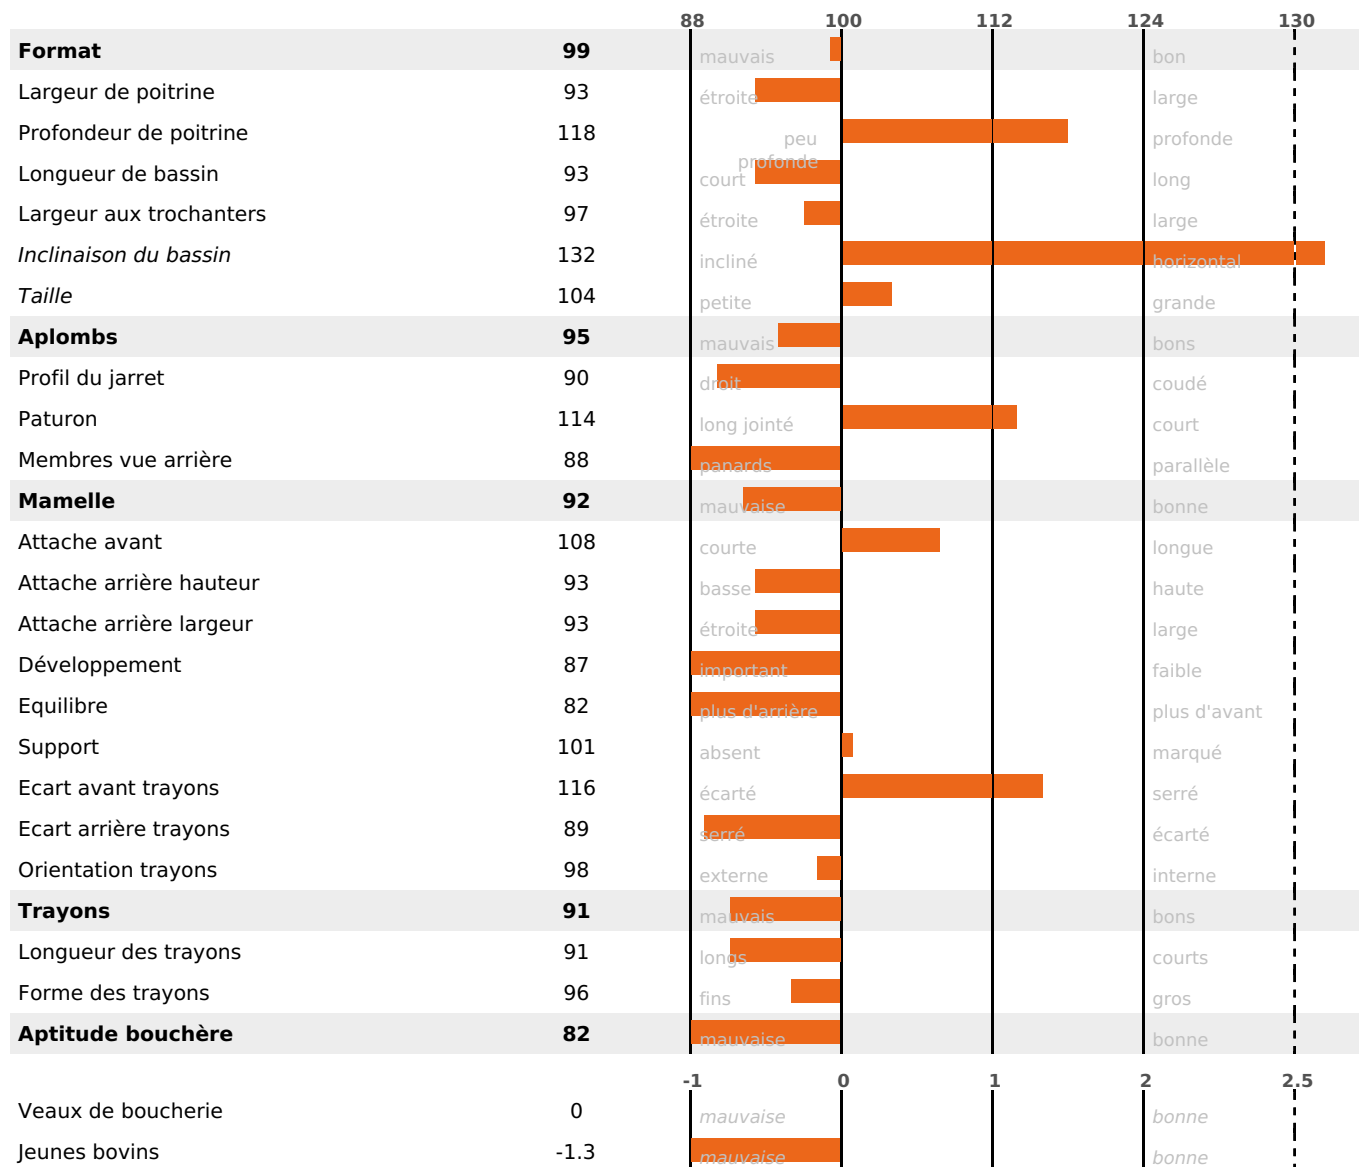

PRODUCTION

Synthèse laitière -24

72 fille(s) - 64 troupeau(x) - **CD 92%**

LAIT	MP	MG	TP	TB	K-CAS	B-CAS
-575	-17	-35	+0.1	-2.2	AB	

FONCTIONNELS

MILCA : MIF / MTCP : MTF
MTETR : NC

NAI	VEL	VIN	VIV
48	93	63	86

SANTÉ

NOU VEAU

59 fille(s) - 55 troupeau(x) - **CD 76**

FR 2543081429 - N° 71239

NAISSEUR : M CUCHEROUSET FRANCOIS

MÈRE : UGINE

5-305 9971KG 40,8 34,3