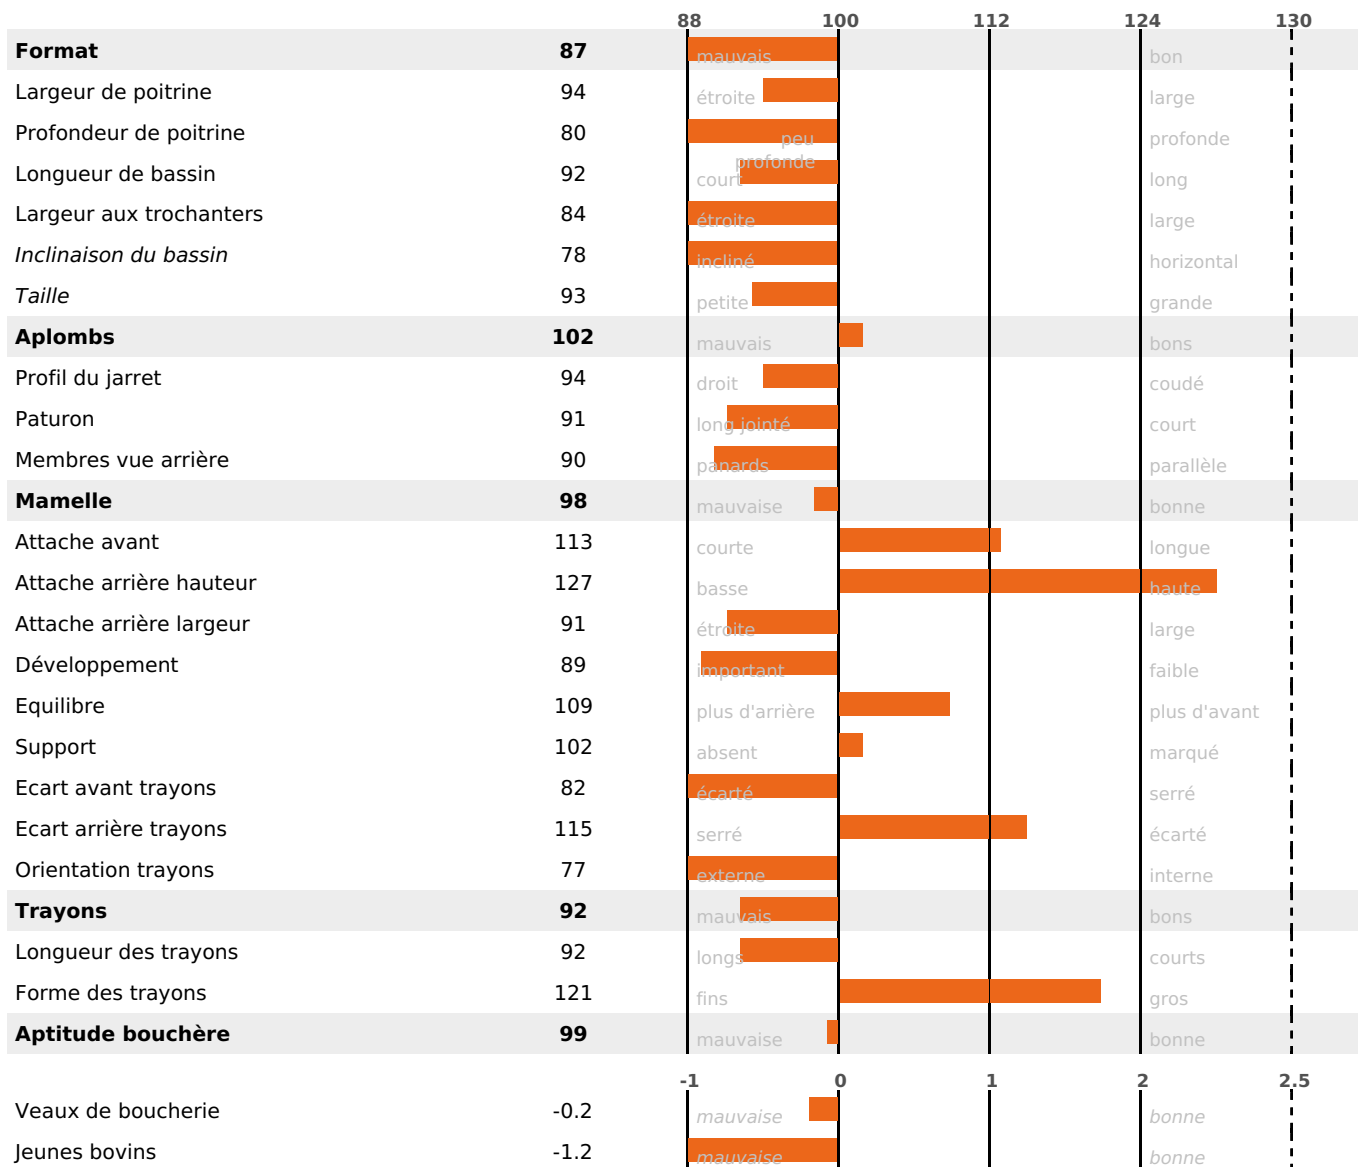

PRODUCTION

Synthèse laitière -18

148 fille(s) - 124 troupeau(x) - **CD 95%**

LAIT	MP	MG	TP	TB	K-CAS	B-CAS
+304	-11	-14	-3.1	-3.7	BB	A2A2

FONCTIONNELS

MILCA : MIF / MTCP : MTF
MTETR : NC

NAI	VEL	VIN	VIV
95	90	95	95

SANTÉ

0.8

NOU
VEAU

127 fille(s) - 108 troupeau(x) - **CD 85**

FR 2547072043 - N° 72747
 NAISSEUR : GAEC DE PIERLEY
 MÈRE : URAWA
 2-305 8182KG 38.3 35,4