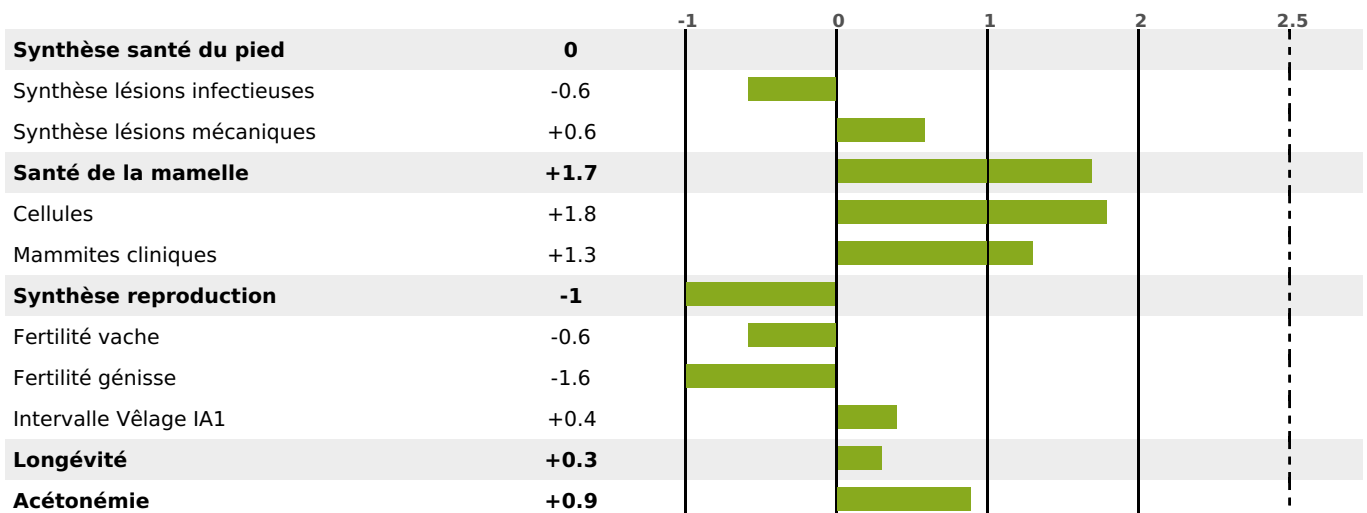

PRODUCTION

Synthèse laitière -18

148 fille(s) - 124 troupeau(x) - **CD 95%**

LAIT	MP	MG	TP	TB	K-CAS	B-CAS
+304	-11	-14	-3.1	-3.7	BB	A2A2

FONCTIONNELS

MILCA : MIF / MTCP : MTF
MTETR : NC

NAI	VEL	VIN	VIV
95	90	95	95

SANTÉ

0.8

NOU
VEAU

127 fille(s) - 108 troupeau(x) - **CD 85**

FR 2547072043 - N° 72747
 NAISSEUR : GAEC DE PIERLEY
 MÈRE : URAWA
 2-305 8182KG 38.3 35,4