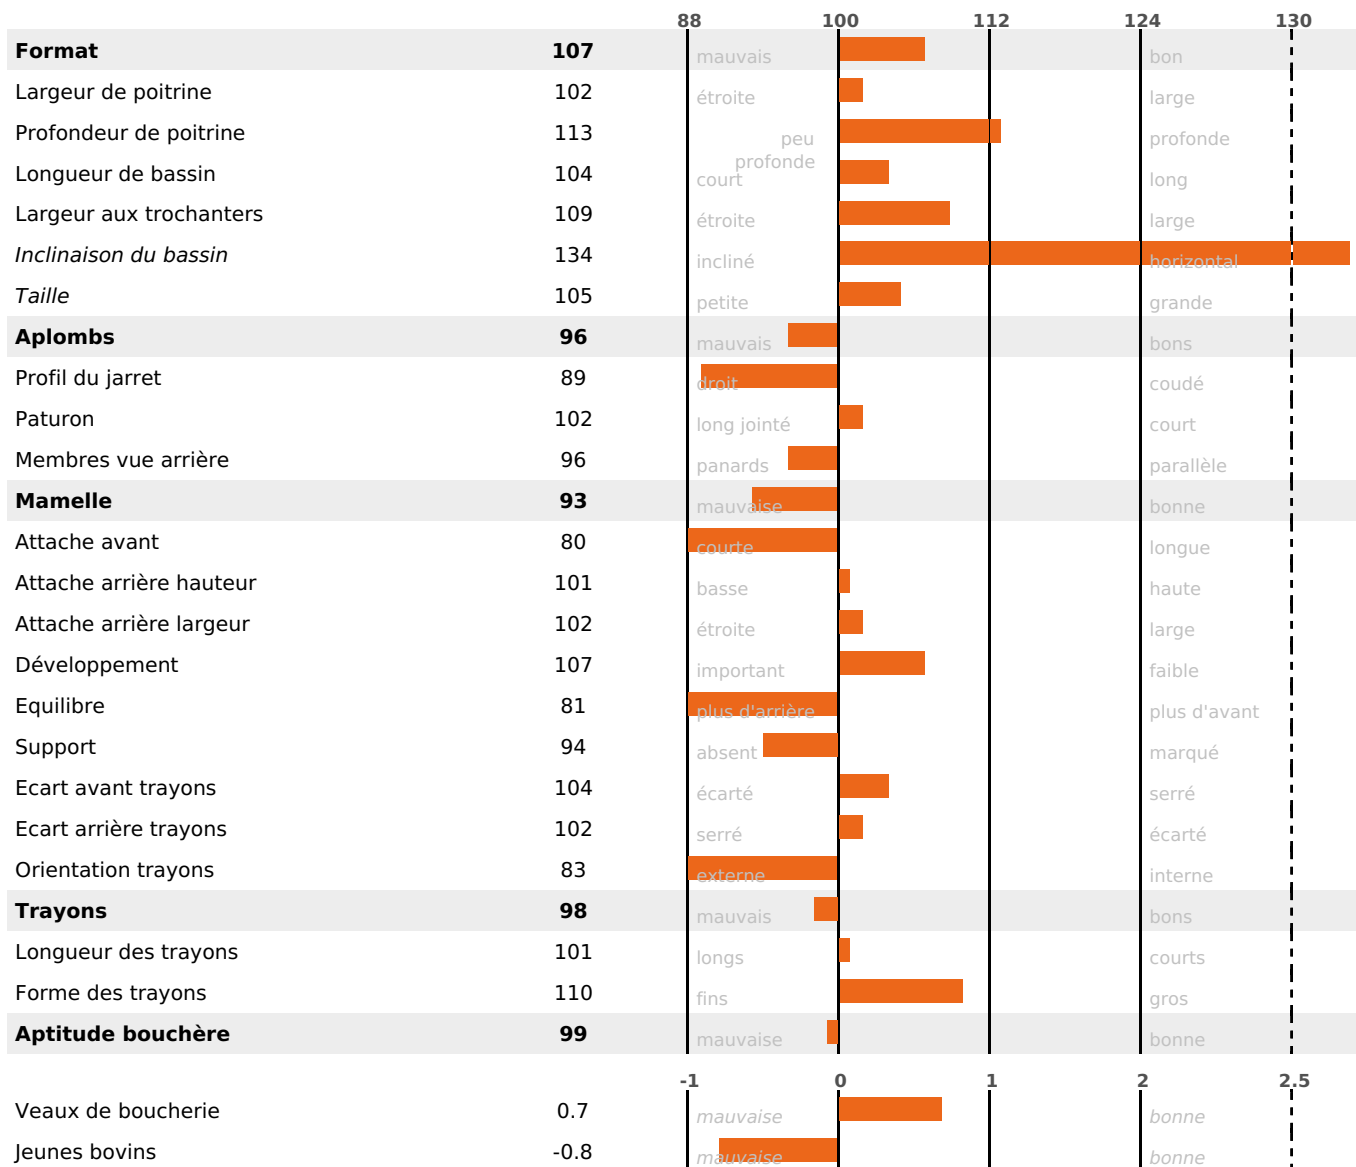

PRODUCTION

Synthèse laitière -20

160 fille(s) - 154 troupeau(x) - **CD 95%**

LAIT	MP	MG	TP	TB	K-CAS	B-CAS
-387	-14	-26	-0.2	-1.5	BB	

FONCTIONNELS

MILCA : MIF / MTCP : MTF
MTETR : NC

NAI	VEL	VIN	VIV
71	91	75	92

SANTÉ

NOU
VEAU

131 fille(s) - 127 troupeau(x) - **CD 83**

FR 7034632449 - N° 72719

NAISSEUR : GAEC DOILLON

MÈRE : ULLA

4-305 10771KG 41 33,9