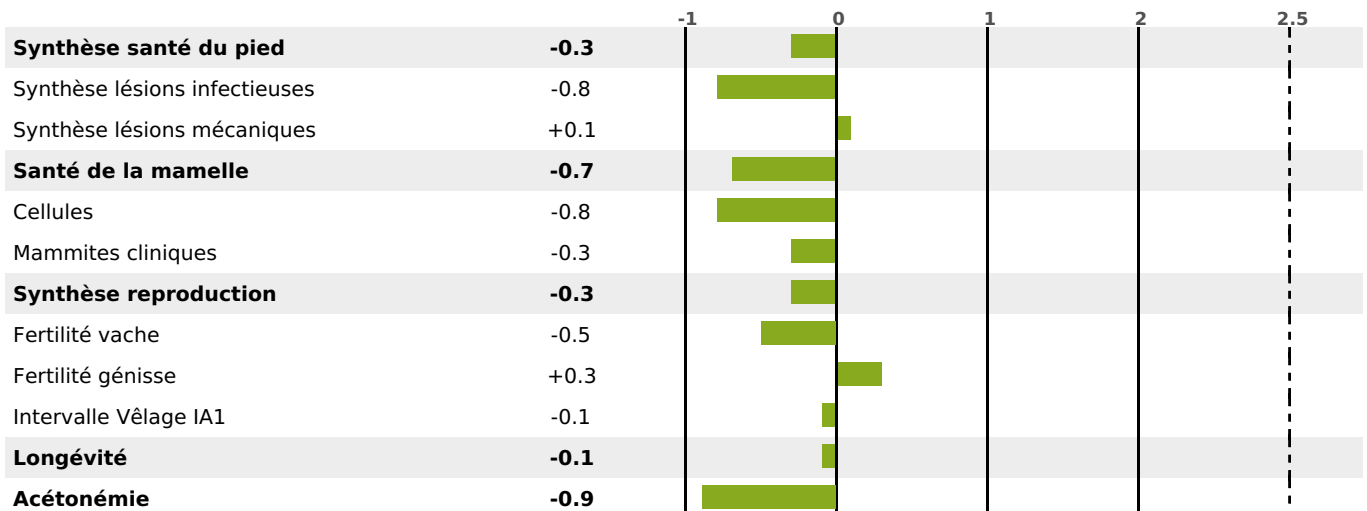

PRODUCTION

Synthèse laitière -20

160 fille(s) - 154 troupeau(x) - **CD 95%**

LAIT	MP	MG	TP	TB	K-CAS	B-CAS
-387	-14	-26	-0.2	-1.5	BB	

FONCTIONNELS

MILCA : MIF / MTCP : MTF
MTETR : NC

NAI	VEL	VIN	VIV
71	91	75	92

SANTÉ

NOU
VEAU

131 fille(s) - 127 troupeau(x) - **CD 83**

FR 7034632449 - N° 72719

NAISSEUR : GAEC DOILLON

MÈRE : ULLA

4-305 10771KG 41 33,9