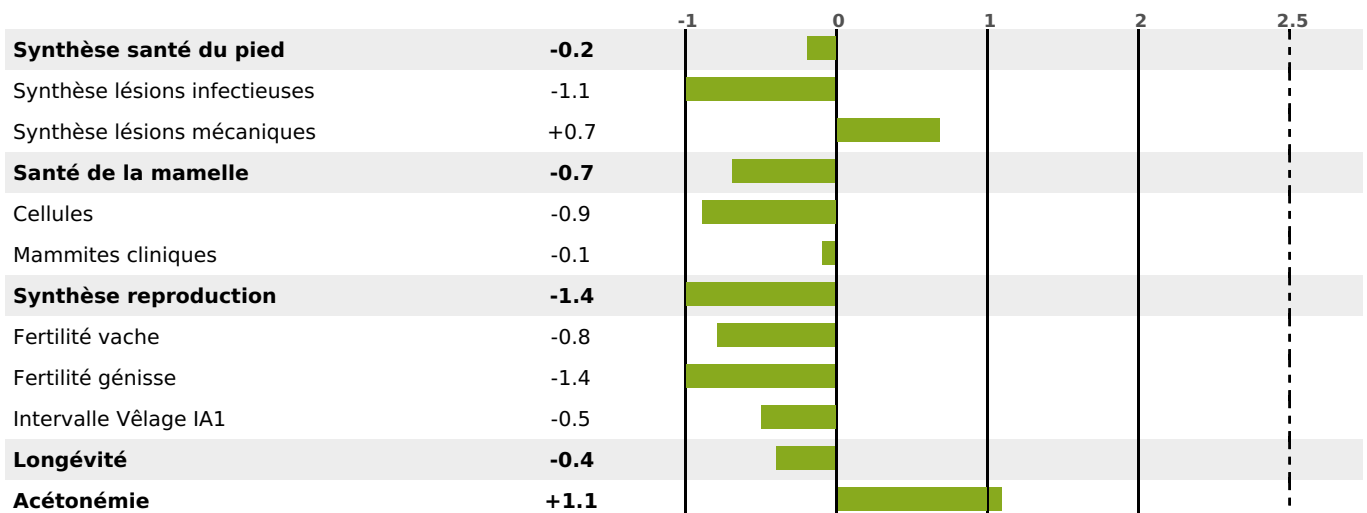

PRODUCTION

Synthèse laitière -1

88 fille(s) - 82 troupeau(x) - **CD 94%**

LAIT	MP	MG	TP	TB	K-CAS	B-CAS
-82	-2	+4	+0.1	+1.1	AB	A2A2

FONCTIONNELS

MILCA : MIF / MTCP : MTF
MTETR : NC

NAI	VEL	VIN	VIV
93	92	95	93

SANTÉ

NOU
VEAU

72 fille(s) - 68 troupeau(x) - **CD 79**

FR 2544681364 - N° 72725
 NAISSEUR : M MARGUET REGIS
 MÈRE : VIDEOSTAR
 1-305 7066KG 40,9 36,2