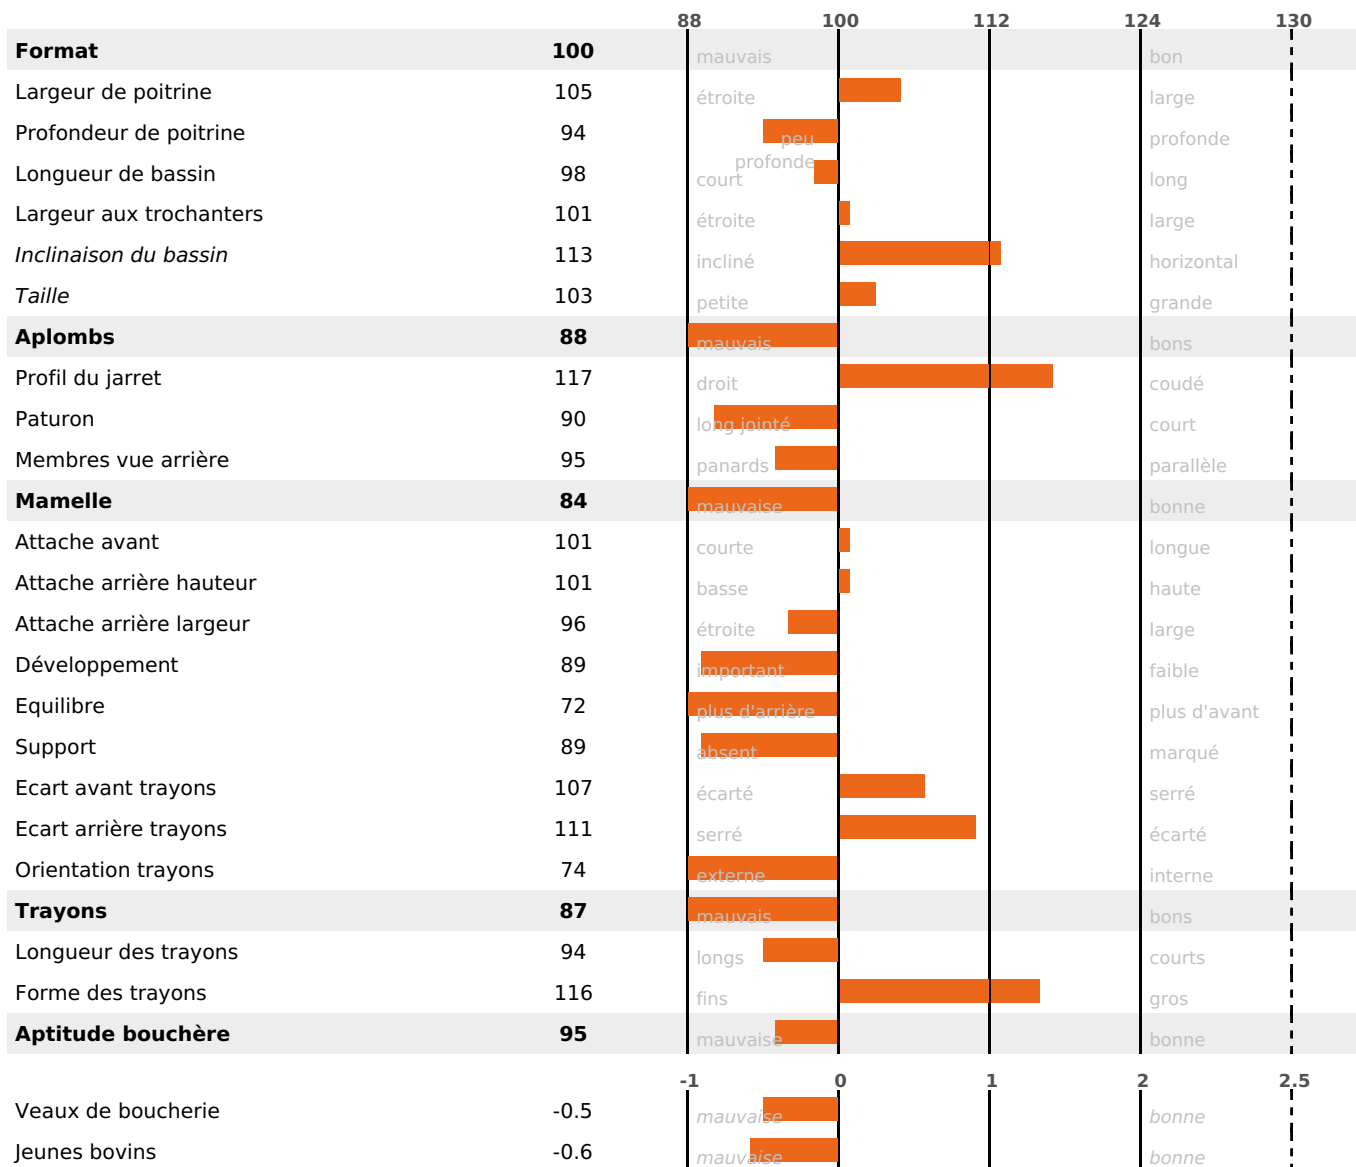

PRODUCTION

Synthèse laitière -1

88 fille(s) - 82 troupeau(x) - **CD 94%**

LAIT	MP	MG	TP	TB	K-CAS	B-CAS
-82	-2	+4	+0.1	+1.1	AB	A2A2

FONCTIONNELS

MILCA : MIF / MTCP : MTF
MTETR : NC

NAI	VEL	VIN	VIV
93	92	95	93

SANTÉ

NOU
VEAU

72 fille(s) - 68 troupeau(x) - **CD 79**

FR 2544681364 - N° 72725
 NAISSEUR : M MARGUET REGIS
 MÈRE : VIDEOSTAR
 1-305 7066KG 40,9 36,2