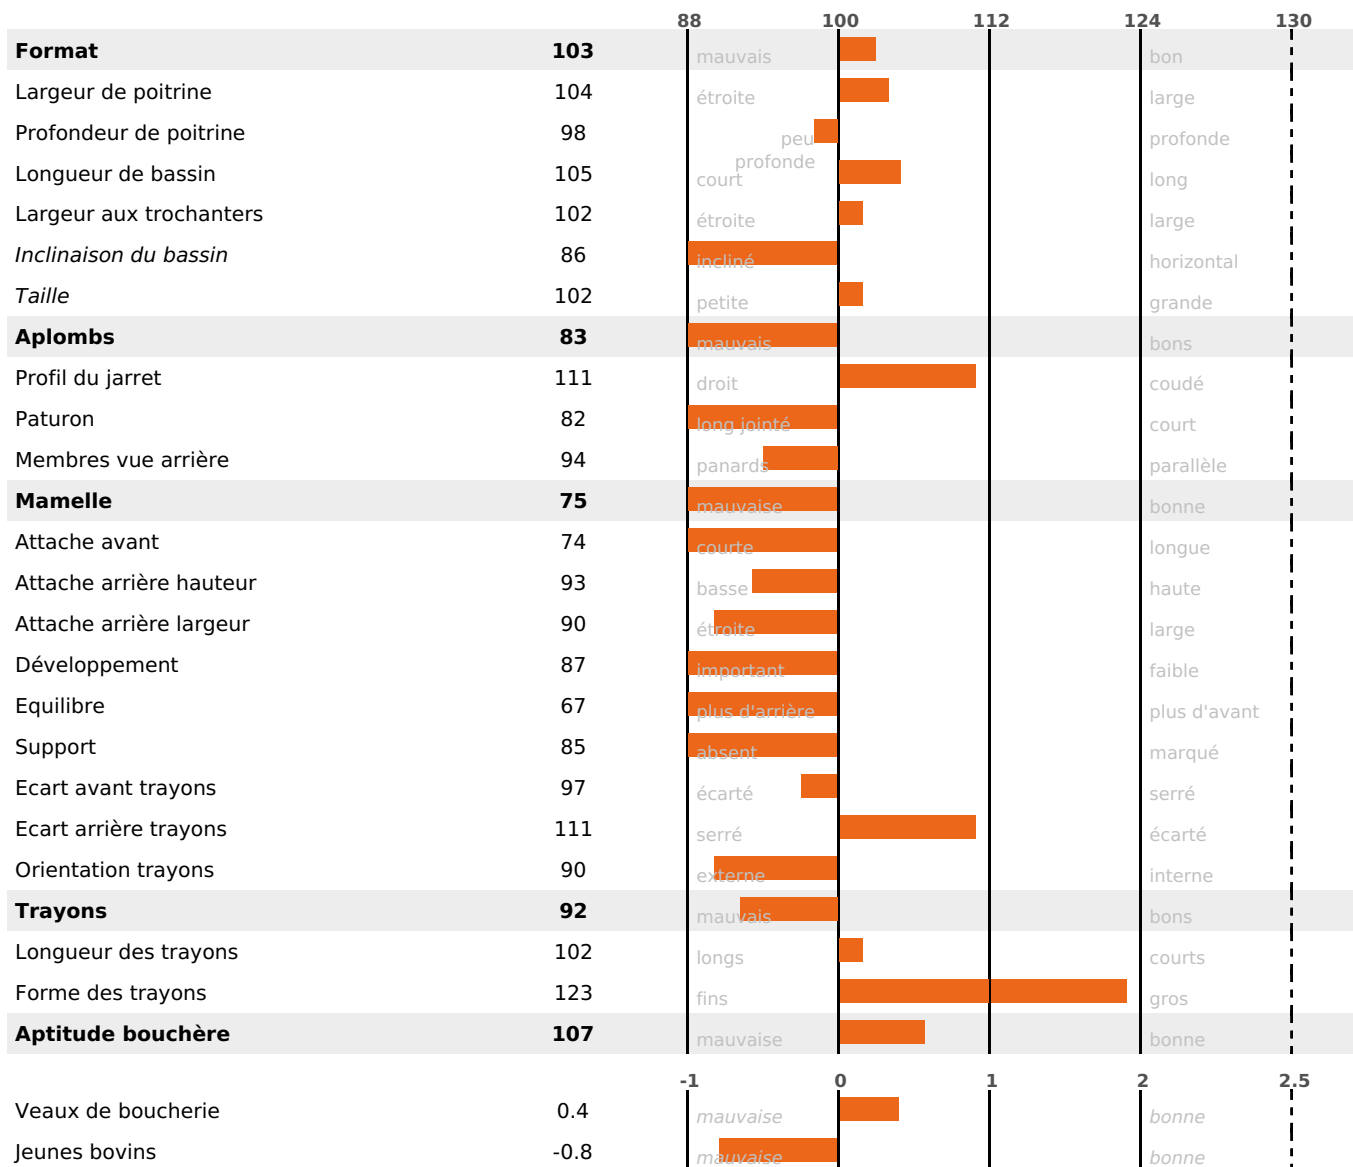

PRODUCTION

Synthèse laitière -27

88 fille(s) - 87 troupeau(x) - **CD 94%**

LAIT	MP	MG	TP	TB	K-CAS	B-CAS
-611	-18	-42	+0.4	-2.3	AB	A2A2

FONCTIONNELS

MILCA : MIF / MTCP : MTF
MTETR : NC

NAI	VEL	VIN	VIV
83	92	95	95

SANTÉ

NOU
VEAU

78 fille(s) - 77 troupeau(x) - **CD 80**

FR 7041163960 - N° 72713

NAISSEUR : M GEANT JEAN-PIERRE

MÈRE : UTOPIE

4-305 8402KG 38,7 37,9