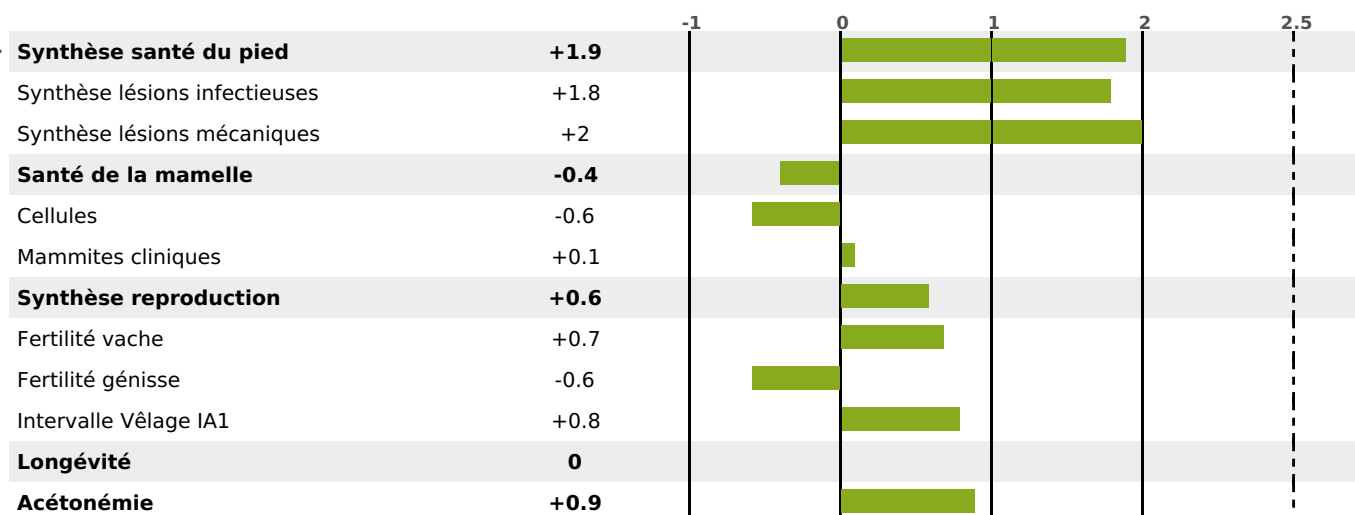

### FONCTIONNELS

MILCA : MIC / MTCP : MTF  
MTETR : NC

NAI	VEL	VIN	VIV
95	90	95	95

### SANTÉ

NOU  
VEAU

500 fille(s) - 421 troupeau(x) - **CD 94**

FR 2527921813 - N° 72715

NAISSEUR : GAEC MOREL

MÈRE : URBANITE

3-305 9872KG 40 35,2