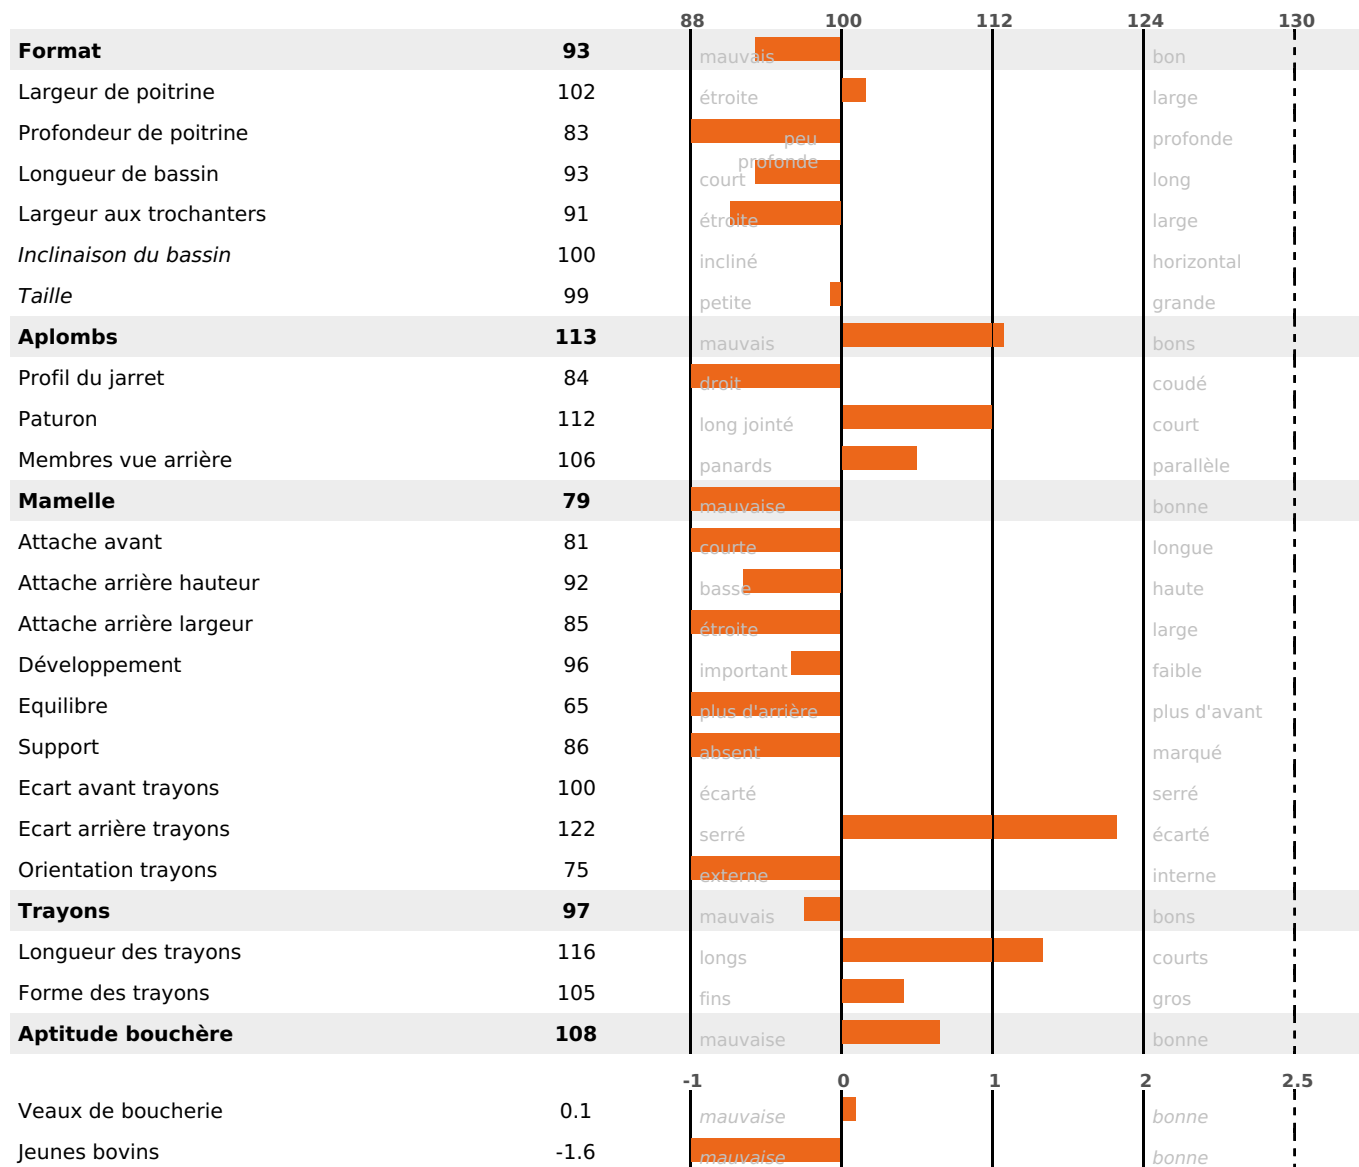

### PRODUCTION

Synthèse laitière -25

663 fille(s) - 551 troupeau(x) - **CD 95%**

LAIT	MP	MG	TP	TB	K-CAS	B-CAS
-765	-20	-30	+0.8	-0.1	AB	A1A2

### FONCTIONNELS

MILCA : MIC / MTCP : MTF  
MTETR : NC

NAI	VEL	VIN	VIV
95	90	95	95

### SANTÉ

NOU  
VEAU

500 fille(s) - 421 troupeau(x) - **CD 94**

FR 2527921813 - N° 72715

NAISSEUR : GAEC MOREL

MÈRE : URBANITE

3-305 9872KG 40 35,2