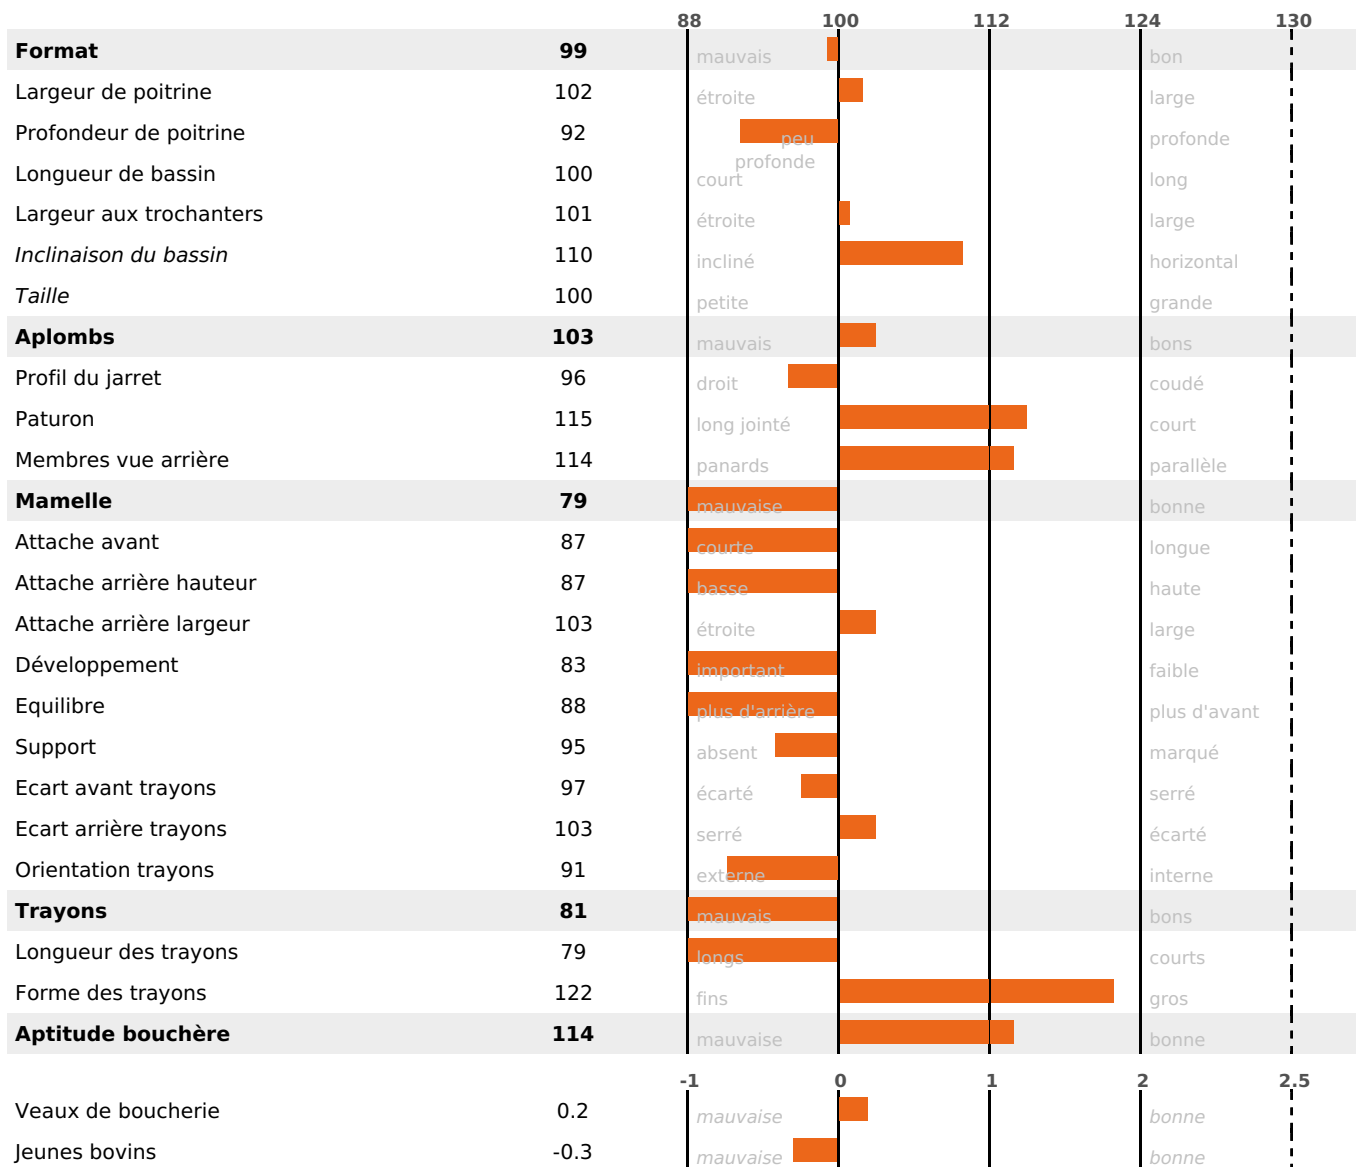

PRODUCTION

Synthèse laitière -6

90 fille(s) - 84 troupeau(x) - **CD 93%**

LAIT	MP	MG	TP	TB	K-CAS	B-CAS
-61	-5	-4	-0.6	-0.1	AB	

FONCTIONNELS

MILCA : MIC / MTCP : MTF
MTETR : NC

NAI	VEL	VIN	VIV
95	92	94	95

SANTÉ

NOU
VEAU

75 fille(s) - 69 troupeau(x) - **CD 78**

FR 0706011638 - N° 72426
 NAISSEUR : GAEC DE BAS VIVIER
 MÈRE : VIOLETTE
 3-305 9220KG 42,2 34,5