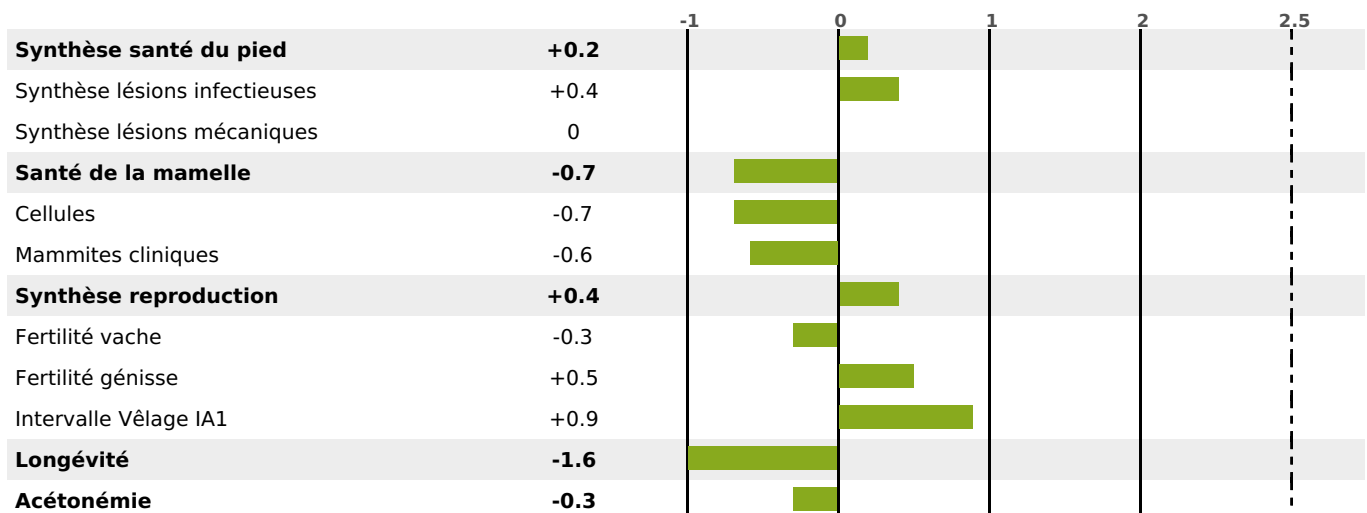

PRODUCTION

Synthèse laitière -6

90 fille(s) - 84 troupeau(x) - **CD 93%**

LAIT	MP	MG	TP	TB	K-CAS	B-CAS
-61	-5	-4	-0.6	-0.1	AB	

FONCTIONNELS

MILCA : MIC / MTCP : MTF
MTETR : NC

NAI	VEL	VIN	VIV
95	92	94	95

SANTÉ

NOU
VEAU

75 fille(s) - 69 troupeau(x) - **CD 78**

FR 0706011638 - N° 72426
 NAISSEUR : GAEC DE BAS VIVIER
 MÈRE : VIOLETTE
 3-305 9220KG 42,2 34,5