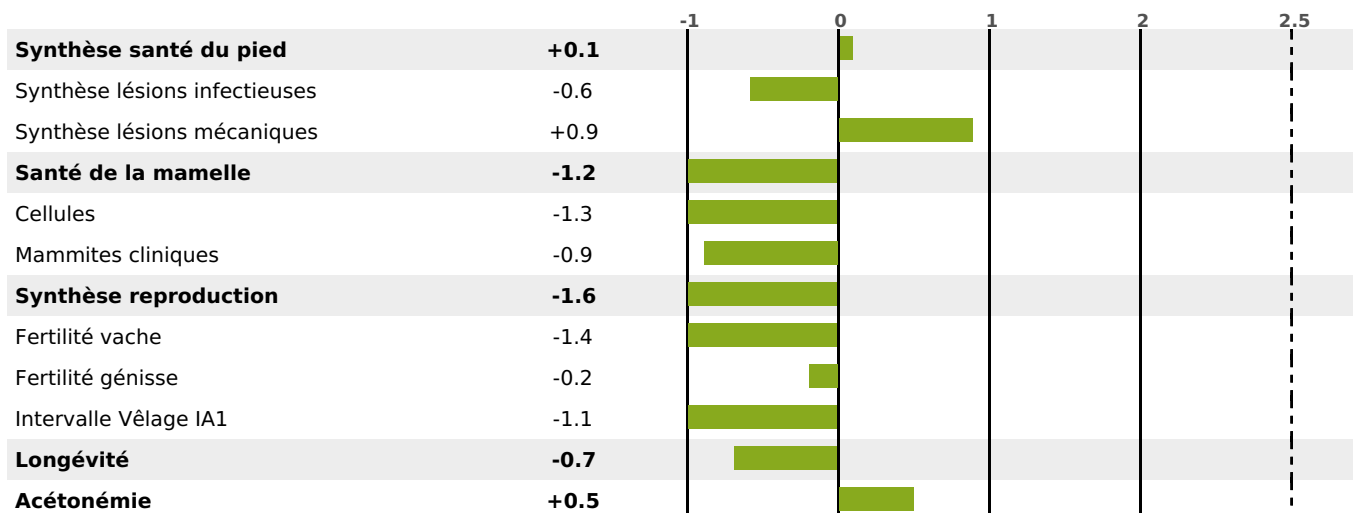

## FONCTIONNELS

MILCA : MIF / MTCP : MTC

MTETR : NC

NAI	VEL	VIN	VIV
83	93	61	87

## SANTÉ

NOU  
VEAU

113 fille(s) - 101 troupeau(x) - **CD 83**

FR 7402193478 - N° 73140

NAISSEUR : GAEC DE COMBASSERON

MÈRE : ROSALIE

3-305 13578KG 40,5 35,7