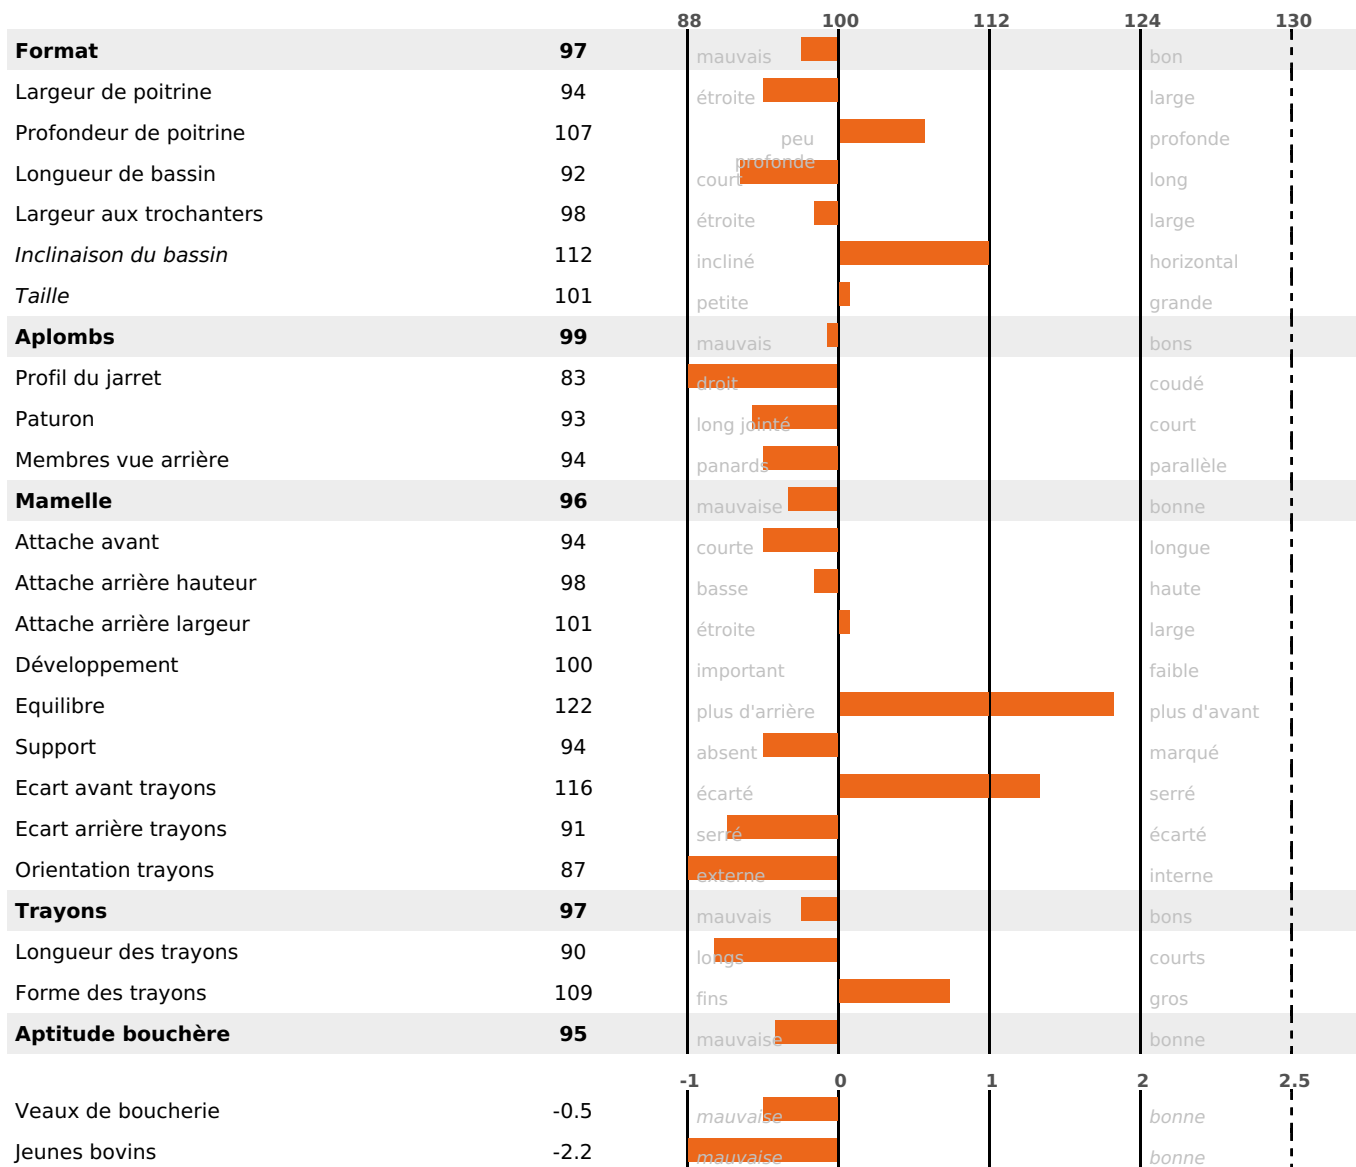

## PRODUCTION

Synthèse laitière 0

137 fille(s) - 123 troupeau(x) - **CD 95%**

LAIT	MP	MG	TP	TB	K-CAS	B-CAS
-92	-4	+13	-0.1	+2.5	AA	

## FONCTIONNELS

MILCA : MIF / MTCP : MTC

MTETR : NC

NAI	VEL	VIN	VIV
83	93	61	87

## SANTÉ

NOU  
VEAU

113 fille(s) - 101 troupeau(x) - **CD 83**

FR 7402193478 - N° 73140

NAISSEUR : GAEC DE COMBASSERON

MÈRE : ROSALIE

3-305 13578KG 40,5 35,7