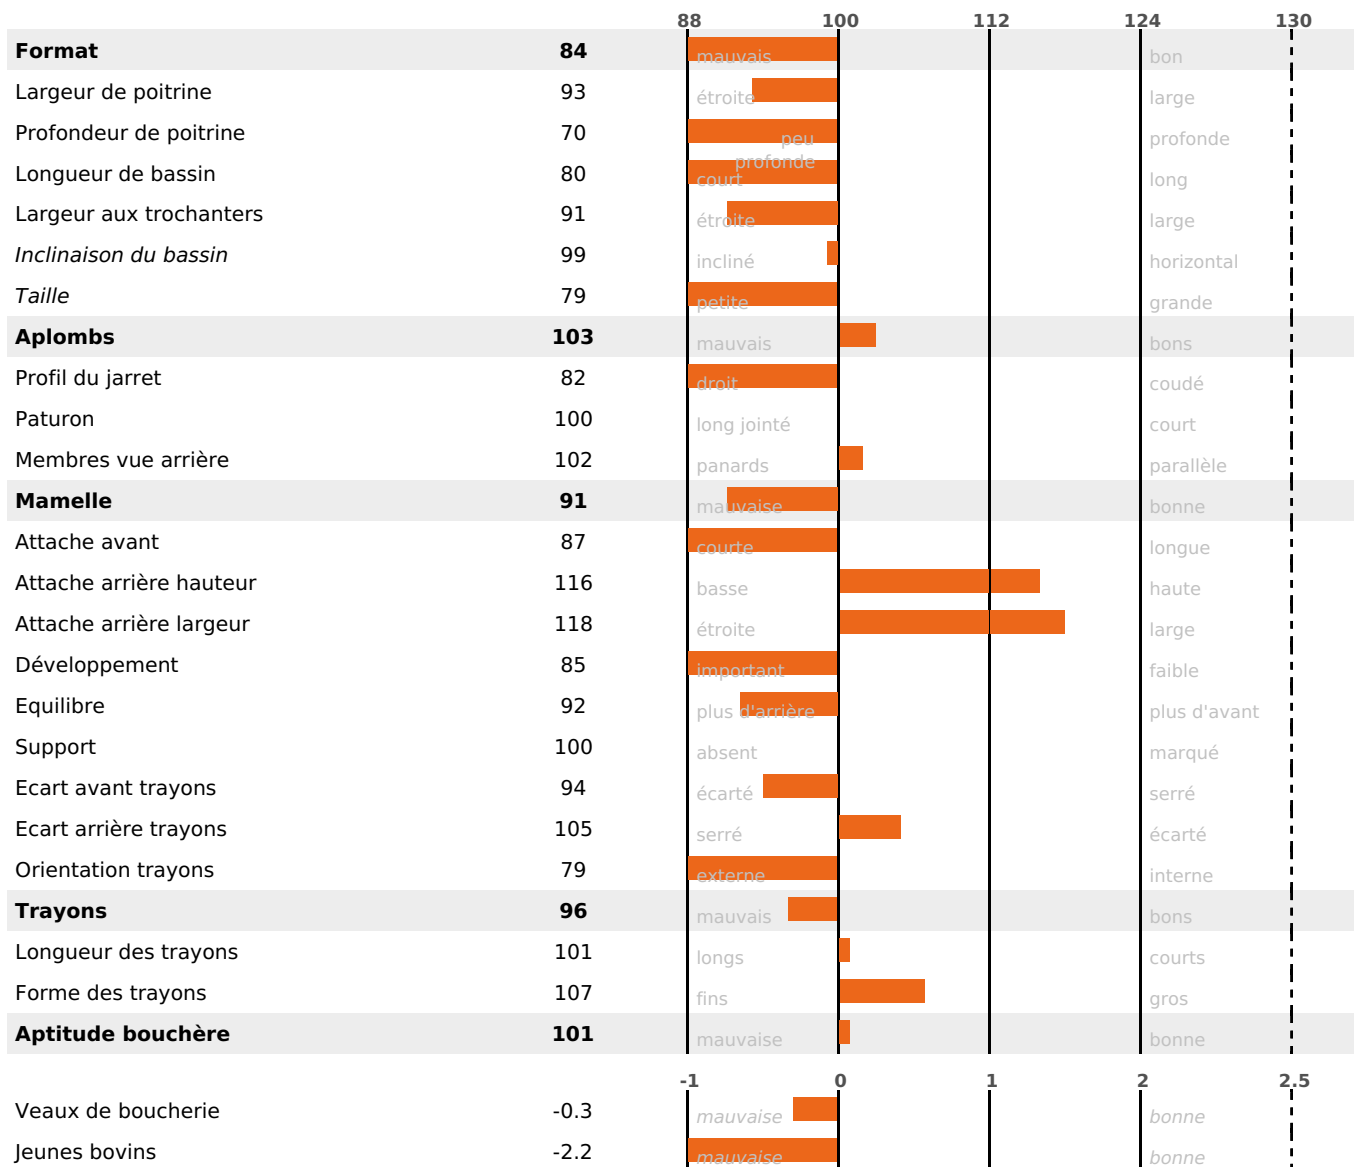

FONCTIONNELS

MILCA : MIF / MTCP : MTF
MTETR : NC

NAI	VEL	VIN	VIV
95	77	95	92

SANTÉ

NOU
VEAU

67 fille(s) - 60 troupeau(x) - **CD 77**

FR 2534171451 - N° 72443
 NAISSEUR : M JUIF JEAN PIERRE
 MÈRE : USAGERE
 5-305 12878KG 36,5 30,0