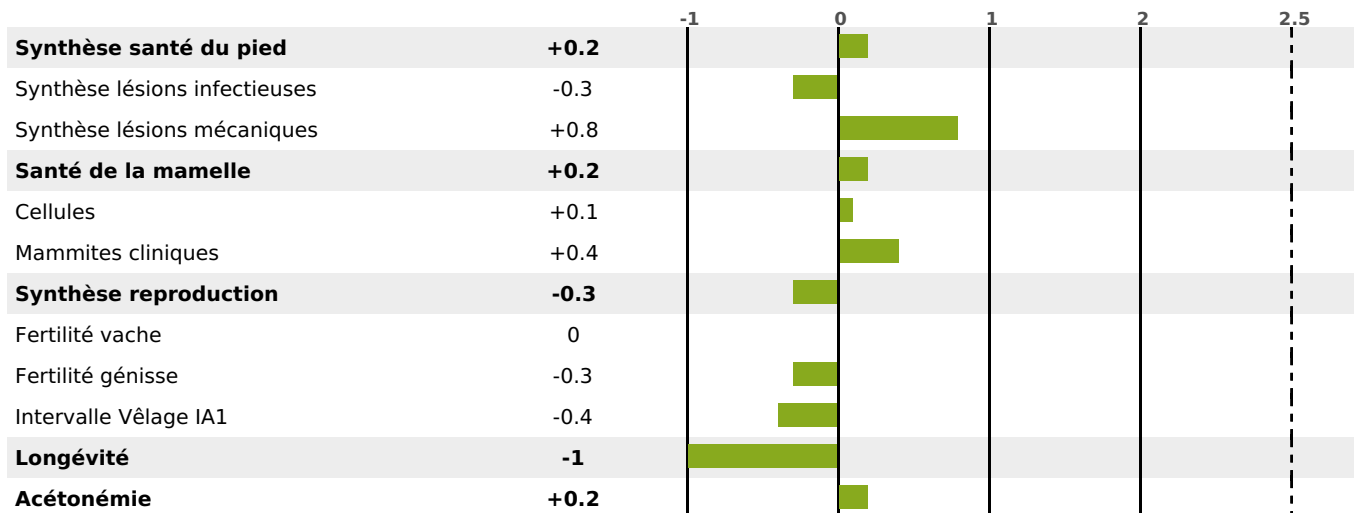

PRODUCTION

Synthèse laitière -7

100 fille(s) - 96 troupeau(x) - **CD 94%**

LAIT	MP	MG	TP	TB	K-CAS	B-CAS
-607	-12	+7	+1.2	+4.6	AB	A1A2

FONCTIONNELS

MILCA : MIF / MTCP : MTF

MTETR : NC

NAI	VEL	VIN	VIV
95	67	95	87

SANTÉ

NOU
VEAU

84 fille(s) - 81 troupeau(x) - **CD 80**

FR 2133186038 - N° 72460

NAISSEUR : GAEC DU MONT LASSOIS

MÈRE : TEMPETE

4-305 9306KG 39,4 36,0