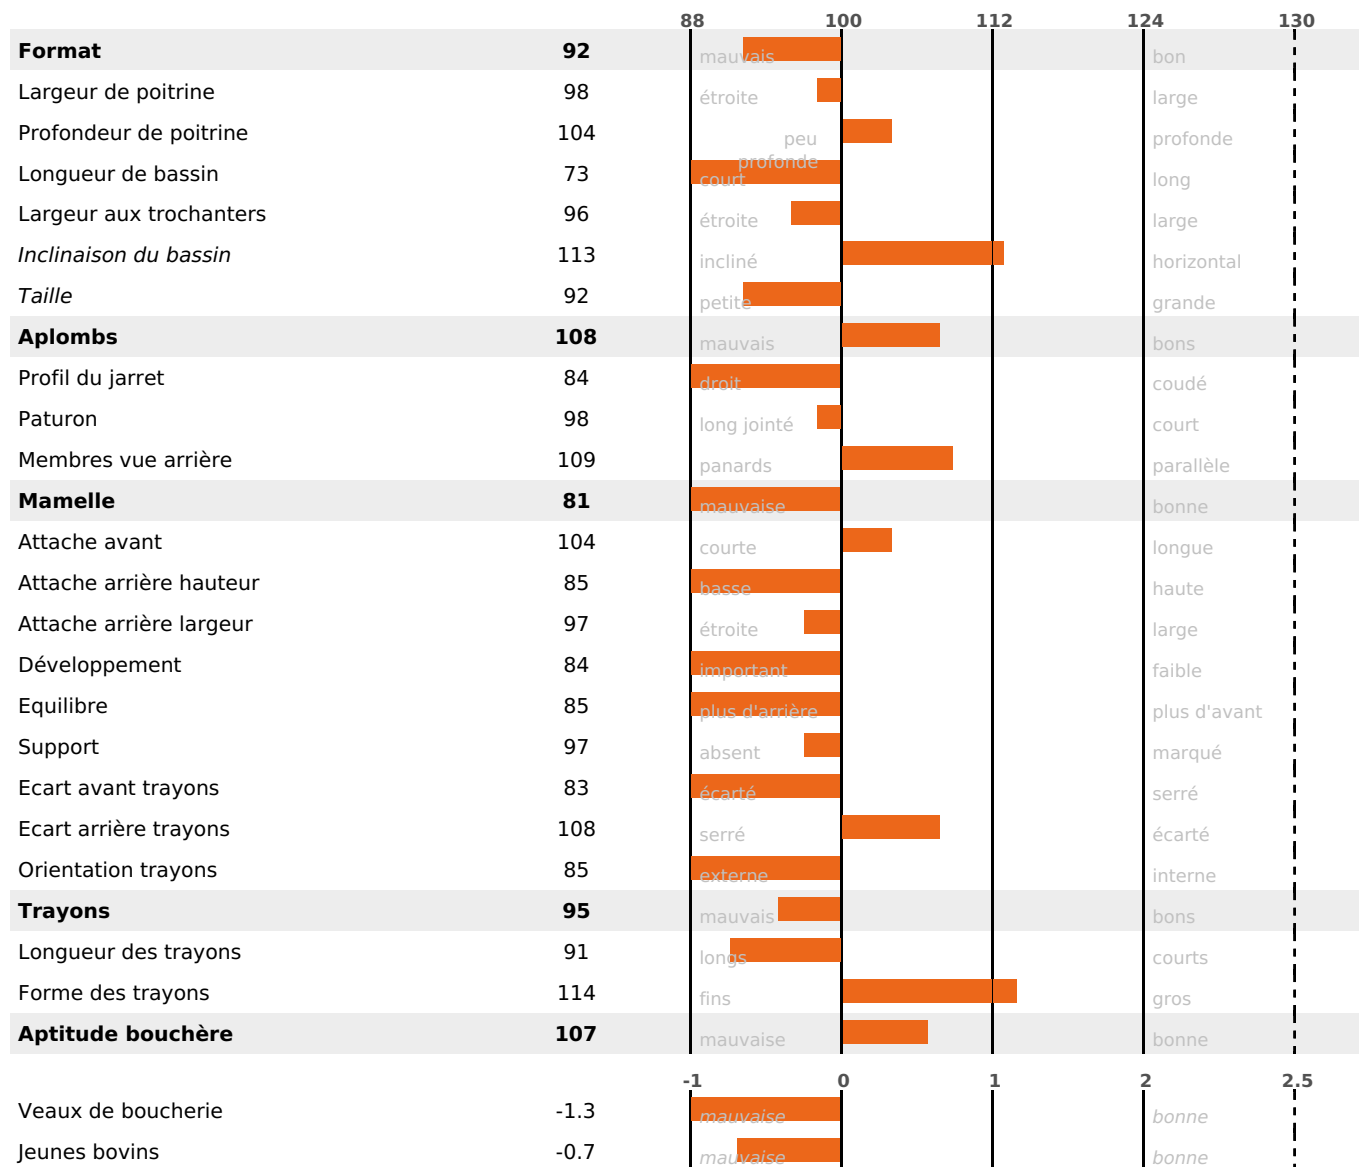

PRODUCTION

Synthèse laitière -7

100 fille(s) - 96 troupeau(x) - **CD 94%**

LAIT	MP	MG	TP	TB	K-CAS	B-CAS
-607	-12	+7	+1.2	+4.6	AB	A1A2

FONCTIONNELS

MILCA : MIF / MTCP : MTF

MTETR : NC

NAI	VEL	VIN	VIV
95	67	95	87

SANTÉ

NOU
VEAU

84 fille(s) - 81 troupeau(x) - **CD 80**

FR 2133186038 - N° 72460

NAISSEUR : GAEC DU MONT LASSOIS

MÈRE : TEMPETE

4-305 9306KG 39,4 36,0