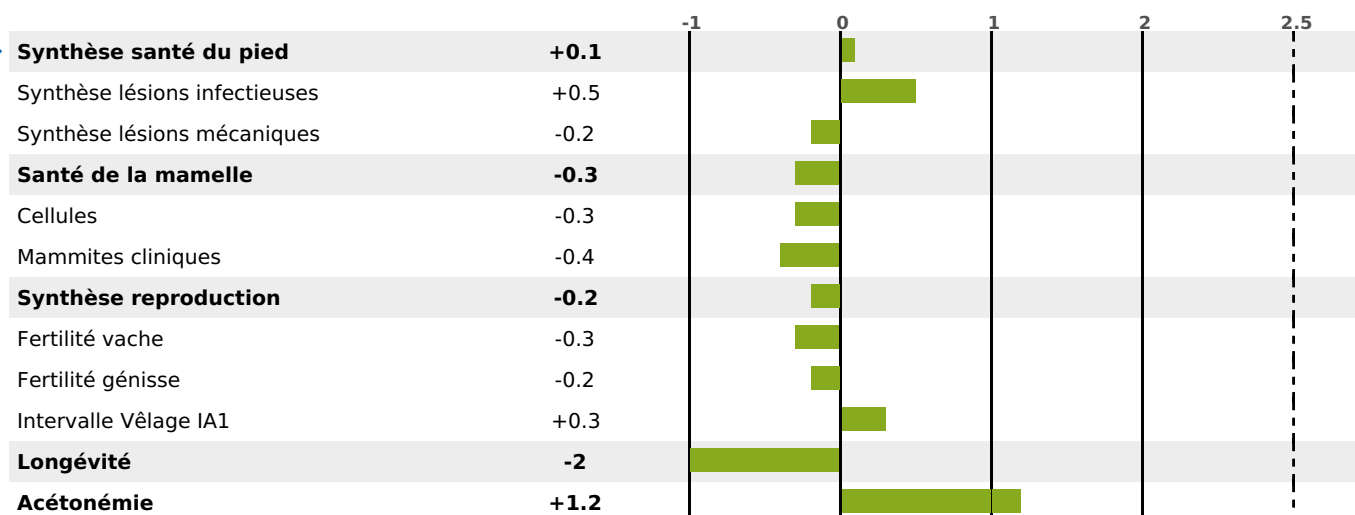

PRODUCTION

Synthèse laitière -5

73 fille(s) - 72 troupeau(x) - **CD 93%**

LAIT	MP	MG	TP	TB	K-CAS	B-CAS
-965	-8	-10	+3.4	+4	AB	A2A2

FONCTIONNELS

MILCA : MIF / MTCP : MTF
MTETR : NC

NAI	VEL	VIN	VIV
78	95	91	95

SANTÉ

NOU VEAU

64 fille(s) - 63 troupeau(x) - **CD 78**

FR 2538643714 - N° 71436

NAISSEUR : GAEC DES GUERITTES

MÈRE : TEXANE

2-305 7538KG 36,2 37,2