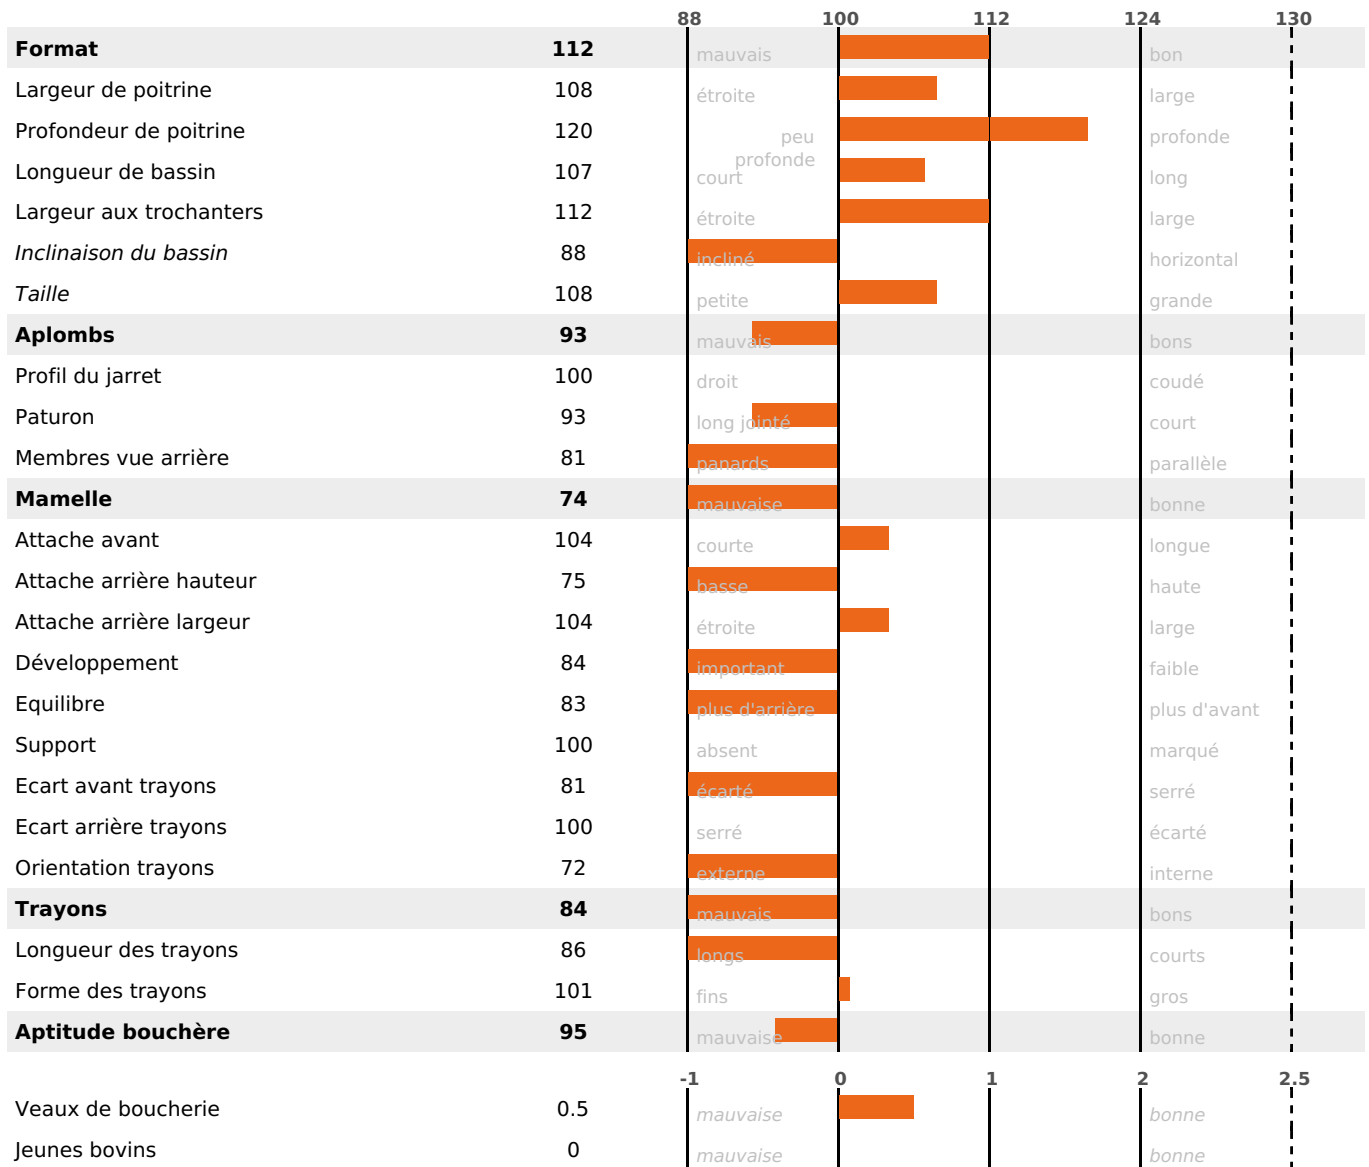

PRODUCTION

Synthèse laitière -5

73 fille(s) - 72 troupeau(x) - **CD 93%**

LAIT	MP	MG	TP	TB	K-CAS	B-CAS
-965	-8	-10	+3.4	+4	AB	A2A2

FONCTIONNELS

MILCA : MIF / MTCP : MTF
MTETR : NC

NAI	VEL	VIN	VIV
78	95	91	95

SANTÉ

NOU VEAU

64 fille(s) - 63 troupeau(x) - **CD 78**

FR 2538643714 - N° 71436

NAISSEUR : GAEC DES GUERITTES

MÈRE : TEXANE

2-305 7538KG 36,2 37,2