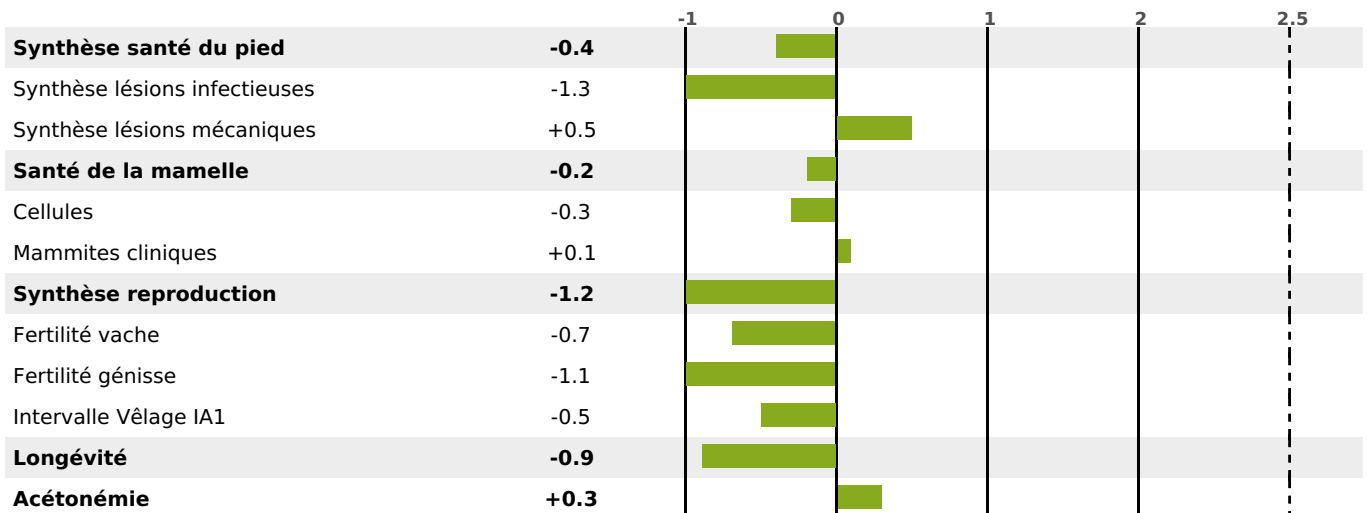

PRODUCTION

Synthèse laitière **-34**

72 fille(s) - 72 troupeau(x) - **CD 93%**

LAIT	MP	MG	TP	TB	K-CAS	B-CAS
-593	-29	-20	-1.7	+0.3	AA	

FONCTIONNELS

MILCA : MIF / MTCP : MTC
MTETR : NC

NAI	VEL	VIN	VIV
65	90	81	84

SANTÉ

NOU VEAU

62 fille(s) - 62 troupeau(x) - **CD 77**

FR 4241060725 - N° 72432

NAISSEUR : GAEC DES PEUPLIERS

MÈRE : PRAIRIE

4-305 10959KG 42,4 37,7