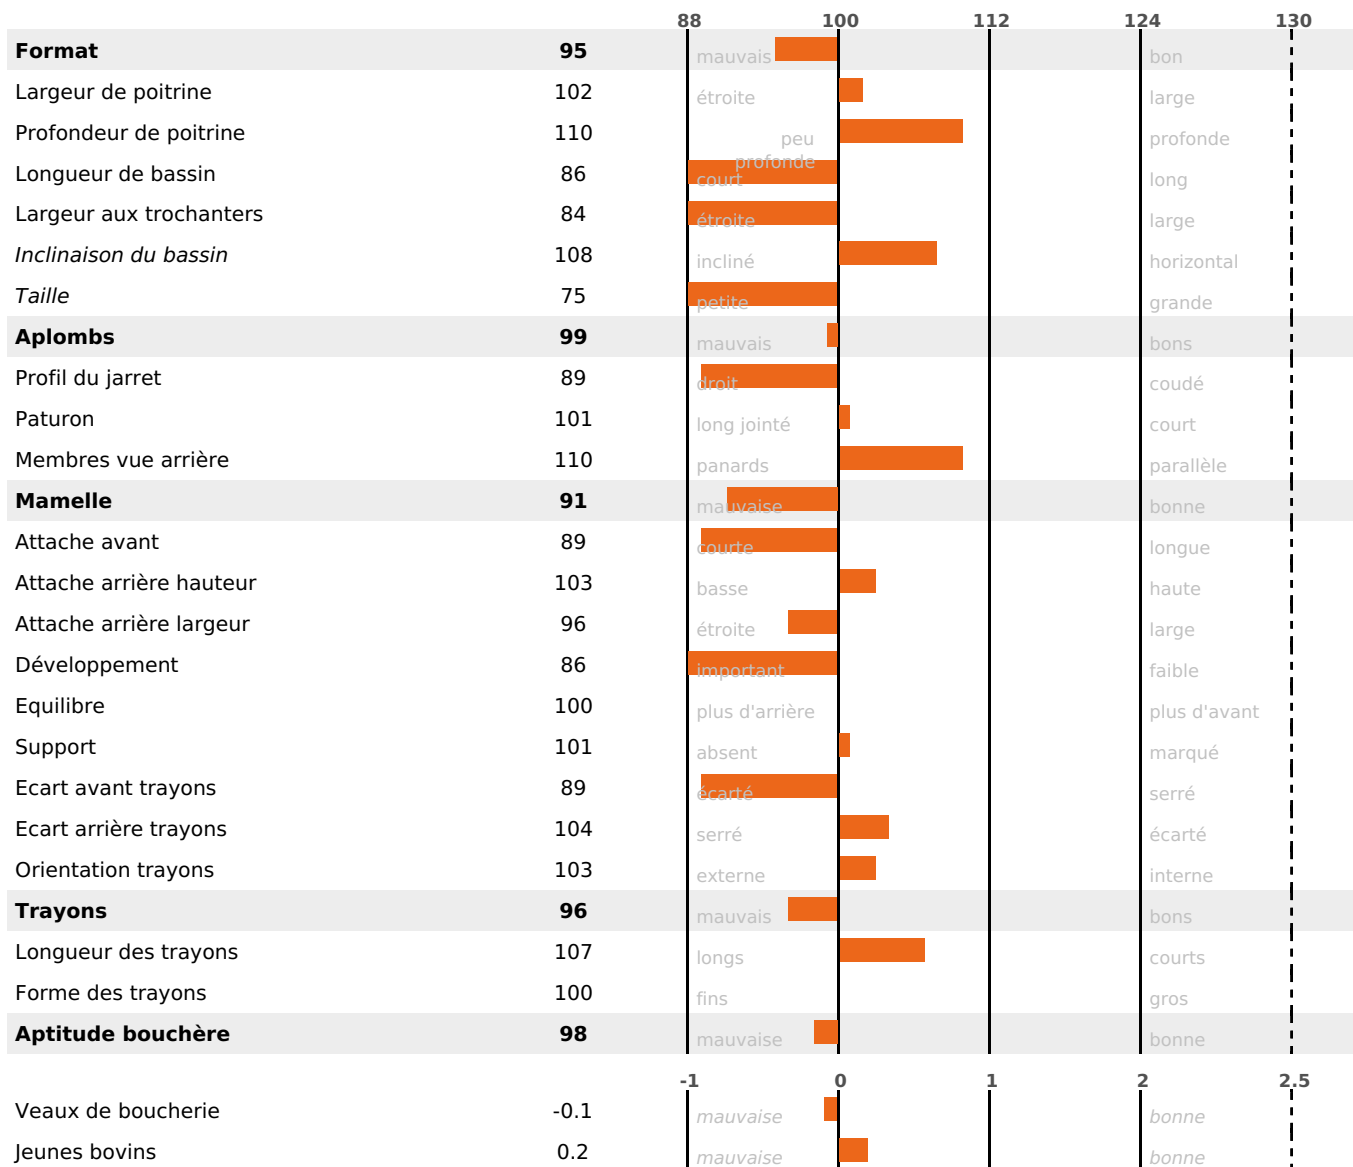

PRODUCTION

Synthèse laitière **-34**

72 fille(s) - 72 troupeau(x) - **CD 93%**

LAIT	MP	MG	TP	TB	K-CAS	B-CAS
-593	-29	-20	-1.7	+0.3	AA	

FONCTIONNELS

MILCA : MIF / MTCP : MTC
MTETR : NC

NAI	VEL	VIN	VIV
65	90	81	84

SANTÉ

NOU VEAU

62 fille(s) - 62 troupeau(x) - **CD 77**

FR 4241060725 - N° 72432

NAISSEUR : GAEC DES PEUPLIERS

MÈRE : PRAIRIE

4-305 10959KG 42,4 37,7