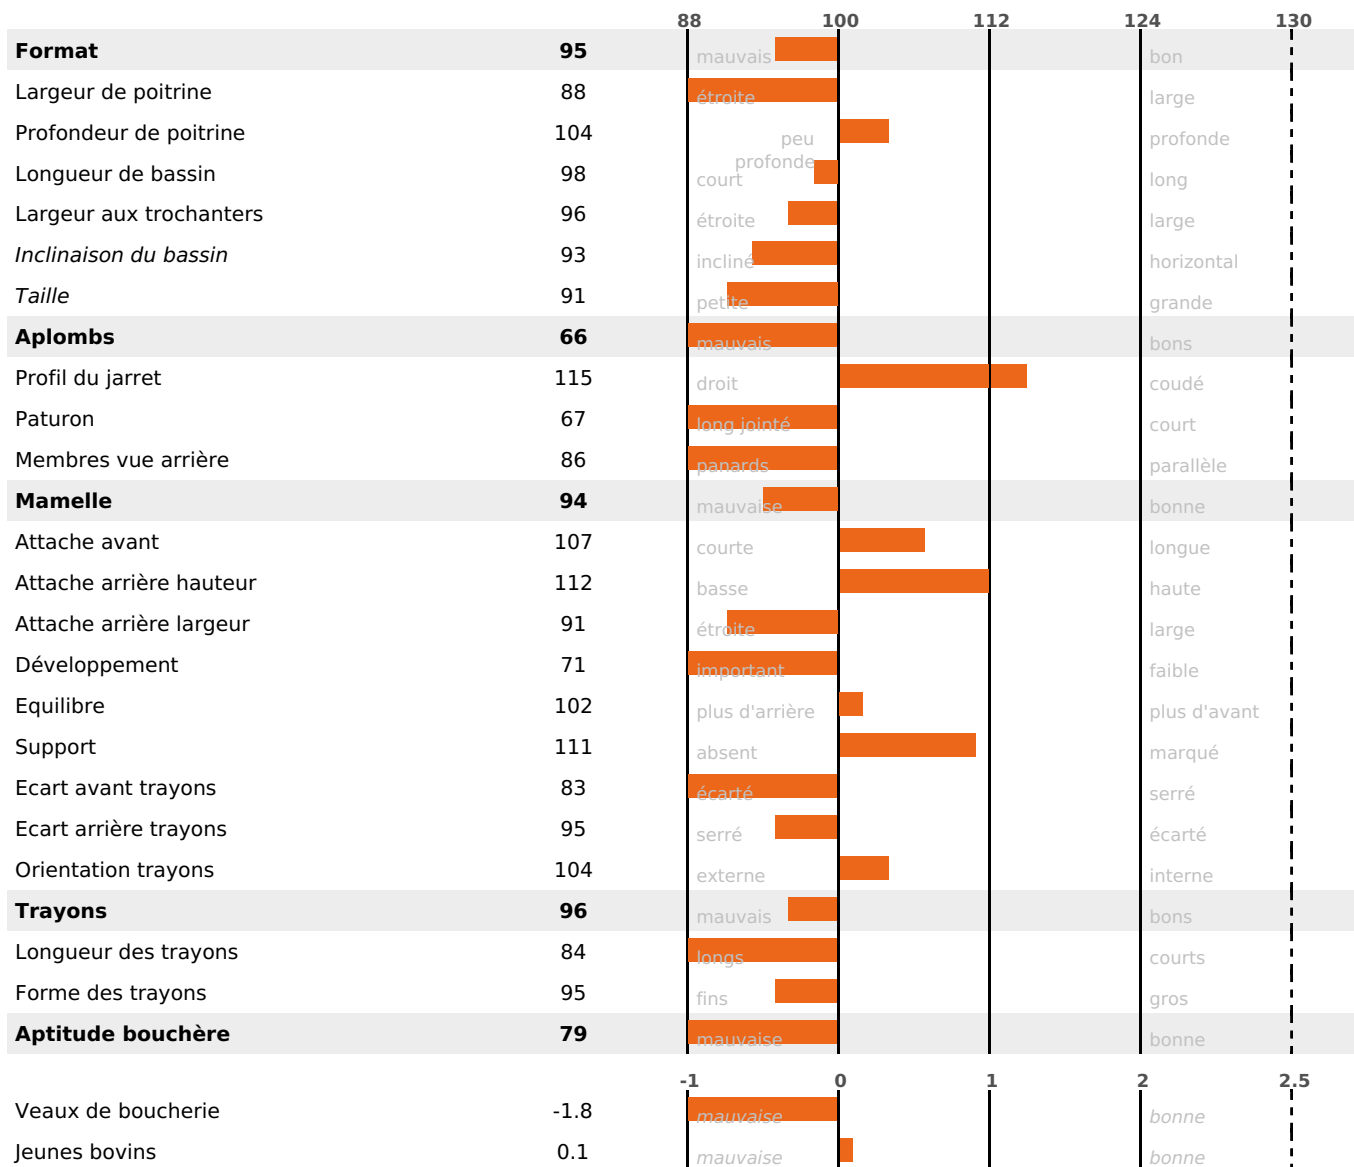

PRODUCTION

Synthèse laitière -7

88 fille(s) - 82 troupeau(x) - **CD 94%**

LAIT	MP	MG	TP	TB	K-CAS	B-CAS
-256	-13	+23	-0.9	+4.8	AB	

FONCTIONNELS

MILCA : MIF / MTCP : MTF
MTETR : NC

NAI	VEL	VIN	VIV
95	95	93	91

SANTÉ

NOU
VEAU

73 fille(s) - 68 troupeau(x) - **CD 78**

FR 2536611378 - N° 71437

NAISSEUR : M CHOPARD LALLIER BENOIT

MÈRE : UCOCOTTE

1-305 7109KG 40,6 33,2