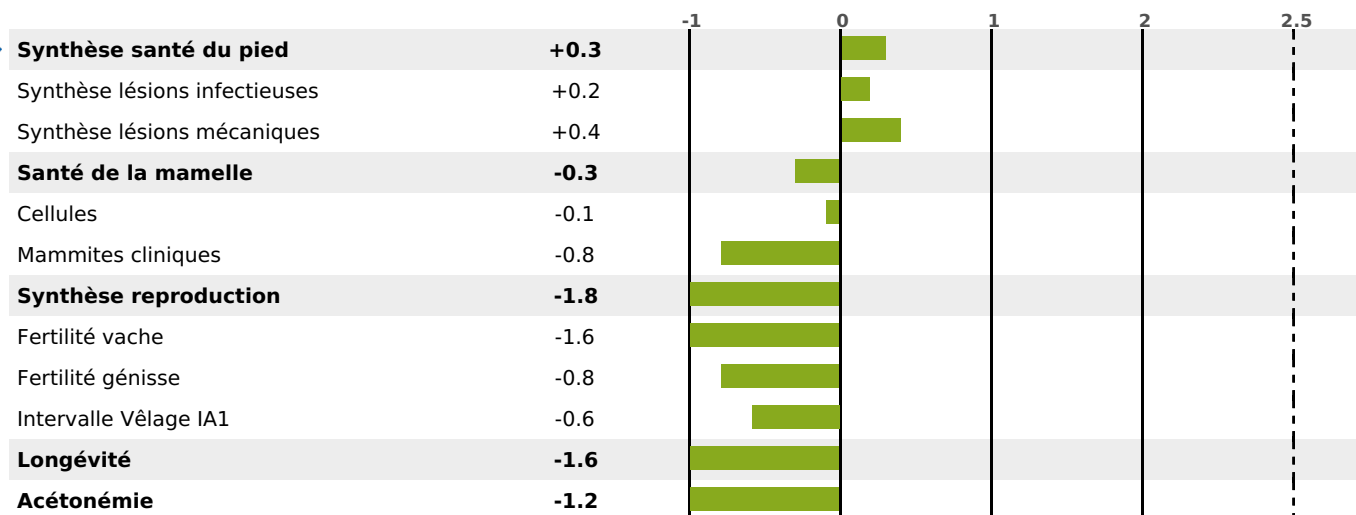

PRODUCTION

Synthèse laitière -7

88 fille(s) - 82 troupeau(x) - **CD 94%**

LAIT	MP	MG	TP	TB	K-CAS	B-CAS
-256	-13	+23	-0.9	+4.8	AB	

FONCTIONNELS

MILCA : MIF / MTCP : MTF
MTETR : NC

NAI	VEL	VIN	VIV
95	95	93	91

SANTÉ

NOU
VEAU

73 fille(s) - 68 troupeau(x) - **CD 78**

FR 2536611378 - N° 71437

NAISSEUR : M CHOPARD LALLIER BENOIT

MÈRE : UCOCOTTE

1-305 7109KG 40,6 33,2