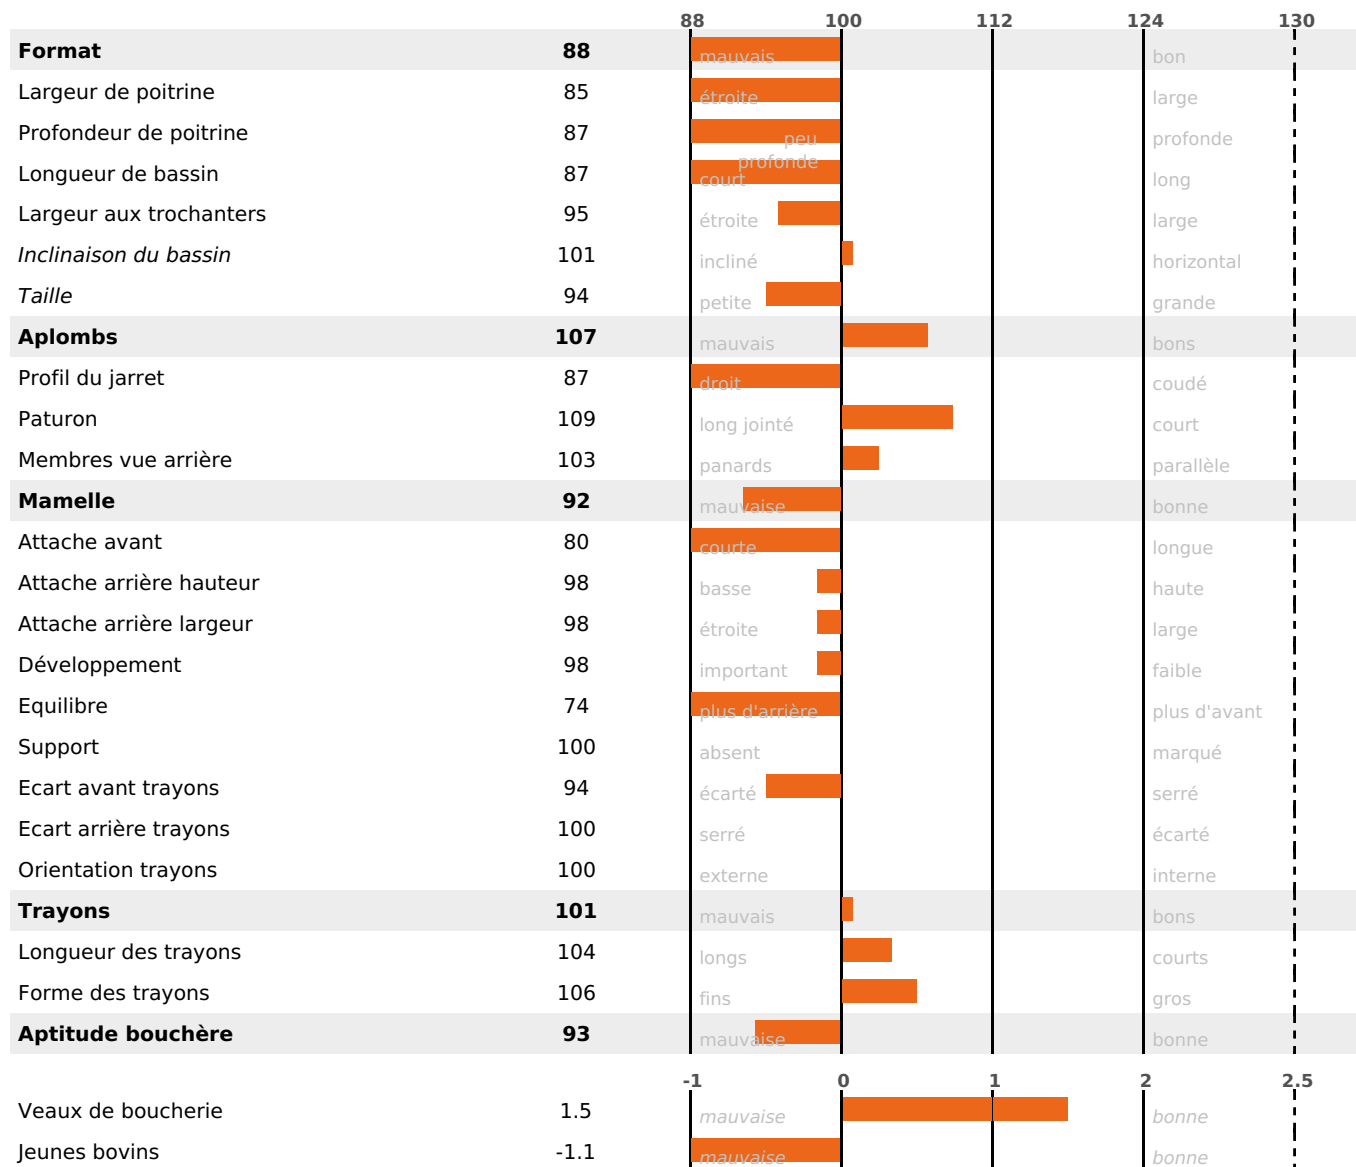

## PRODUCTION

Synthèse laitière -18

63 fille(s) - 62 troupeau(x) - **CD 92%**

LAIT	MP	MG	TP	TB	K-CAS	B-CAS
-853	-19	-12	+1.4	+3.2	BB	A2A2

## FONCTIONNELS

MILCA : MIF / MTCP : MTF

MTETR : NC

NAI	VEL	VIN	VIV
95	95	76	89

## SANTÉ

NOU  
VEAU

54 fille(s) - 53 troupeau(x) - **CD 75**

FR 2521591425 - N° 72446

NAISSEUR : EARL LOMBARDOT XAVIER ET ISABE

MÈRE : UNIE

3-305 8363KG 37,7 35,3