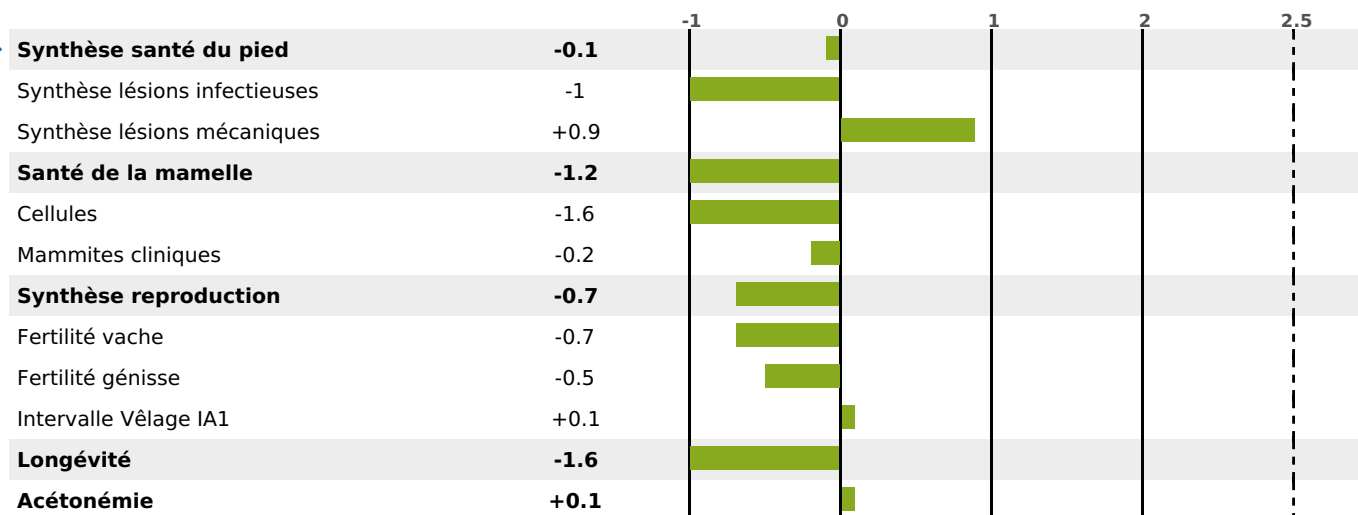

## FONCTIONNELS

MILCA : MIF / MTCP : MTF

MTETR : NC

NAI	VEL	VIN	VIV
95	95	76	89

## SANTÉ

NOU  
VEAU

54 fille(s) - 53 troupeau(x) - **CD 75**

FR 2521591425 - N° 72446

NAISSEUR : EARL LOMBARDOT XAVIER ET ISABE

MÈRE : UNIE

3-305 8363KG 37,7 35,3