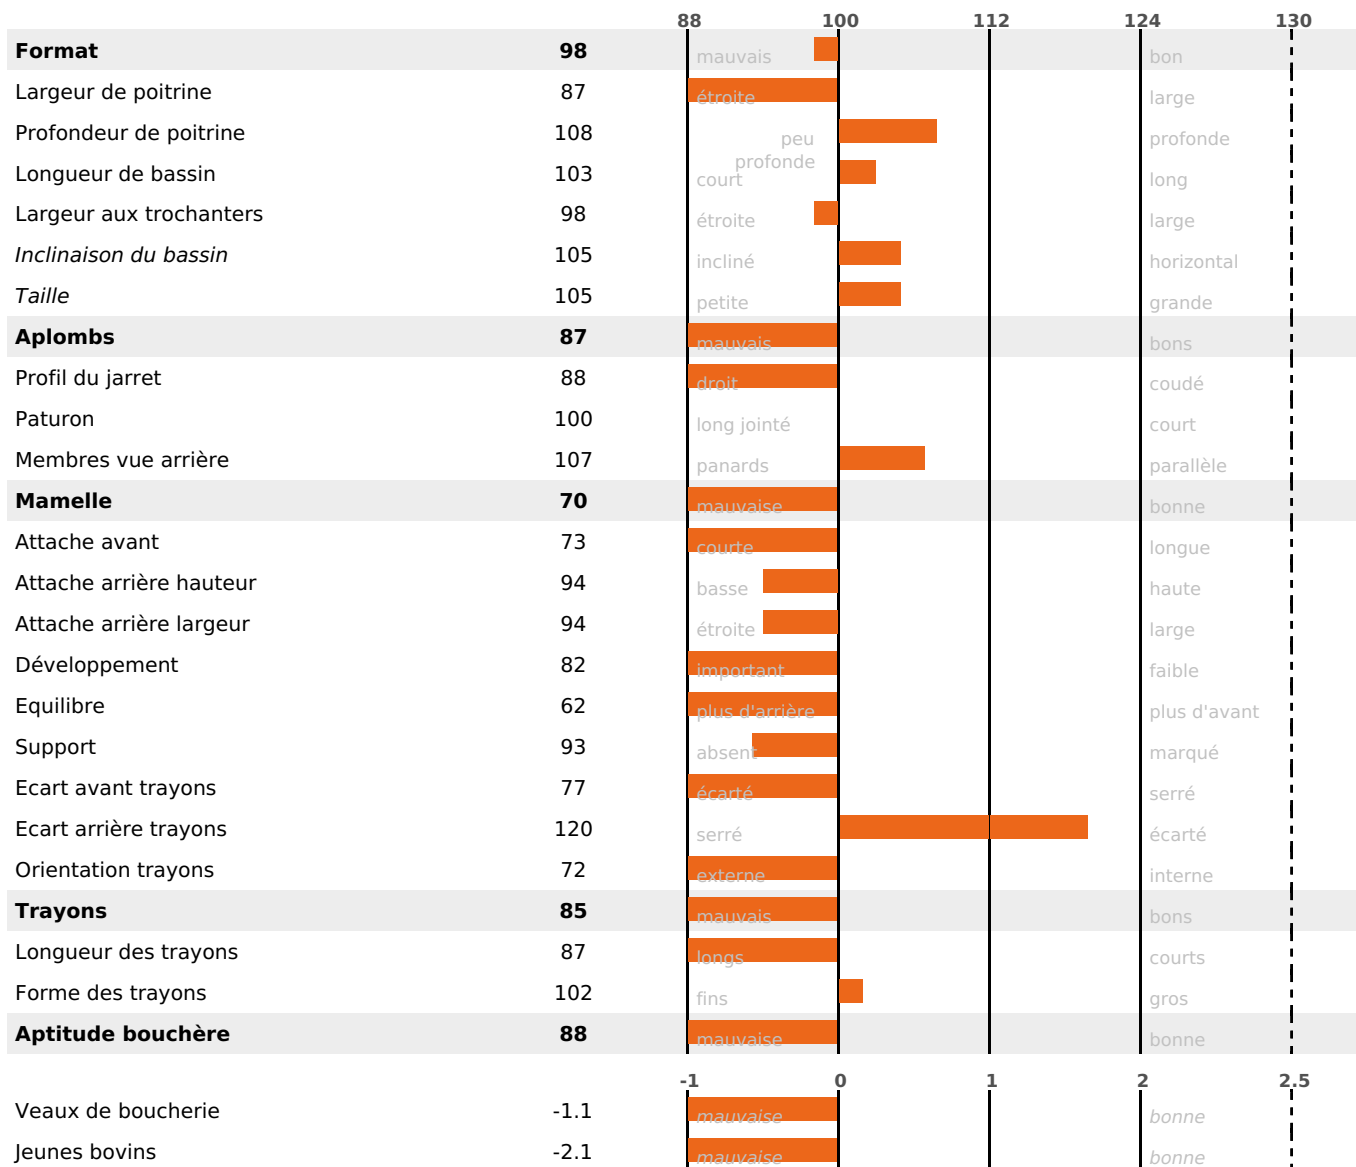

PRODUCTION

Synthèse laitière -15

81 fille(s) - 79 troupeau(x) - **CD 93%**

LAIT	MP	MG	TP	TB	K-CAS	B-CAS
-292	-10	-23	0	-1.9	AB	

FONCTIONNELS

MILCA : MIF / MTCP : MTF
MTETR : NC

NAI	VEL	VIN	VIV
70	95	84	95

SANTÉ

NOU
VEAU

60 fille(s) - 59 troupeau(x) - **CD 77**

FR 4241073263 - N° 72166
 NAISSEUR : GAEC DE L'HOPITAL
 MÈRE : UNANIME
 6-305 11363KG 39,5 33,8