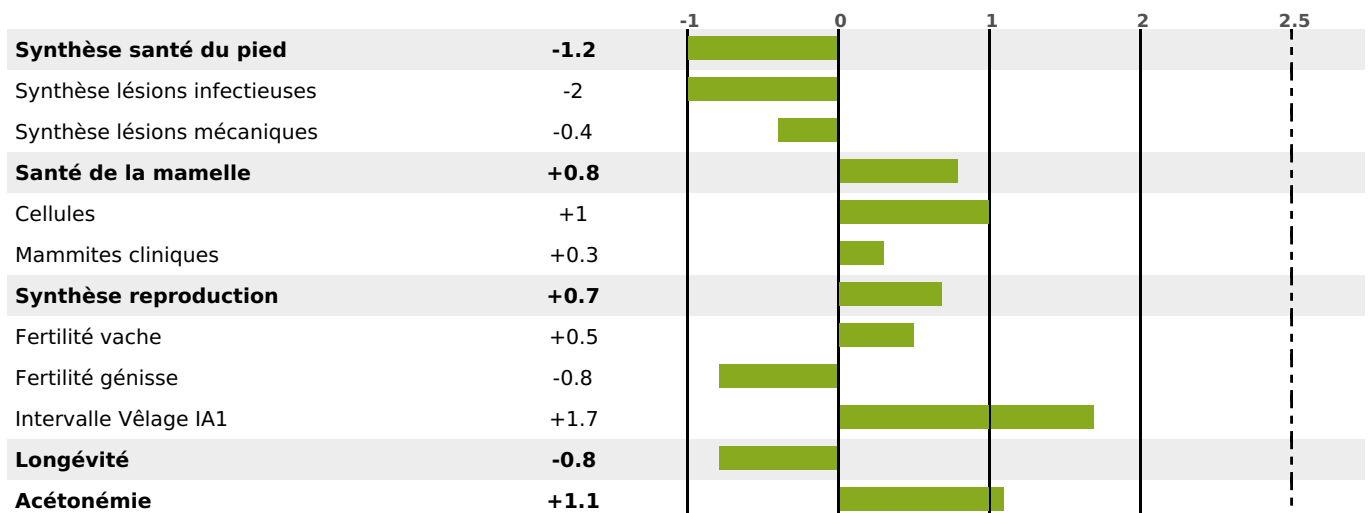

PRODUCTION

Synthèse laitière -15

81 fille(s) - 79 troupeau(x) - **CD 93%**

LAIT	MP	MG	TP	TB	K-CAS	B-CAS
-292	-10	-23	0	-1.9	AB	

FONCTIONNELS

MILCA : MIF / MTCP : MTF
MTETR : NC

NAI	VEL	VIN	VIV
70	95	84	95

SANTÉ

NOU
VEAU

60 fille(s) - 59 troupeau(x) - **CD 77**

FR 4241073263 - N° 72166
 NAISSEUR : GAEC DE L'HOPITAL
 MÈRE : UNANIME
 6-305 11363KG 39,5 33,8