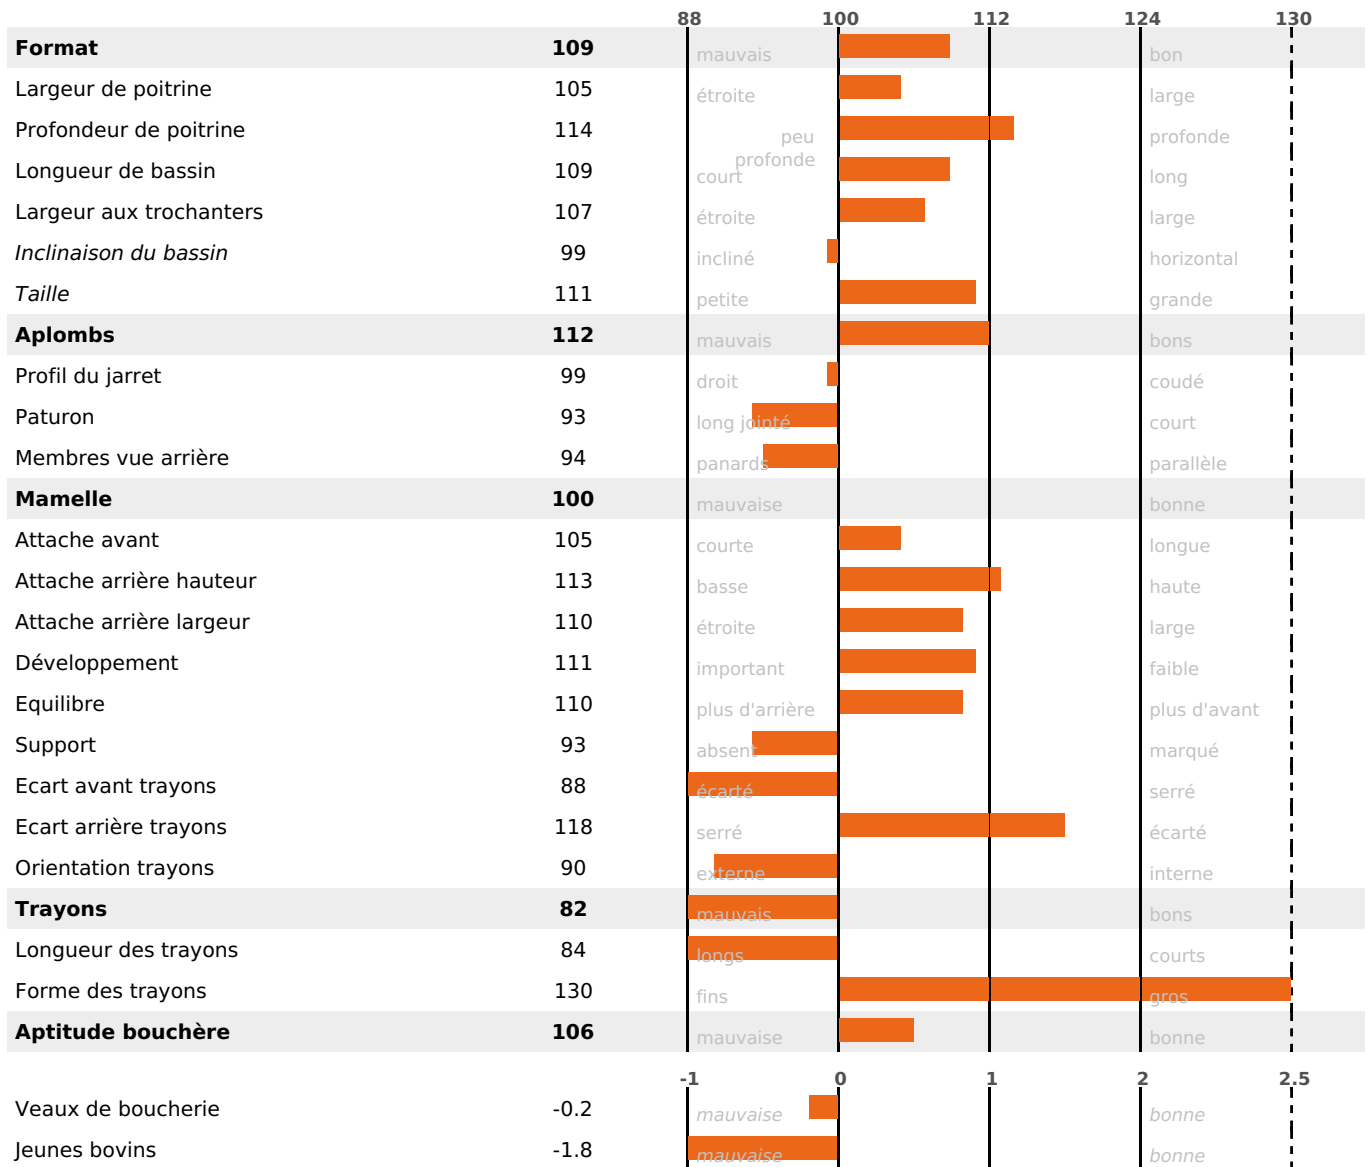

PRODUCTION

Synthèse laitière **-11**

8758 fille(s) - 4463 troupeau(x) - **CD 95%**

LAIT	MP	MG	TP	TB	K-CAS	B-CAS
-632	-11	-14	+1.5	+1.6	AB	

FONCTIONNELS

MILCA : MIF / MTCP : MTC
MTETR : NC

NAI	VEL	VIN	VIV
92	95	94	95

SANTÉ

NOU
VEAU

MORPHOLOGIE

110

5552 fille(s) - 2875 troupeau(x) - **CD**

95

FR 4306168841 - N° 71233

NAISSEUR : GAEC DE LA THEVE

MÈRE : UNIVERSELL

2-305 8325KG 38 34,5