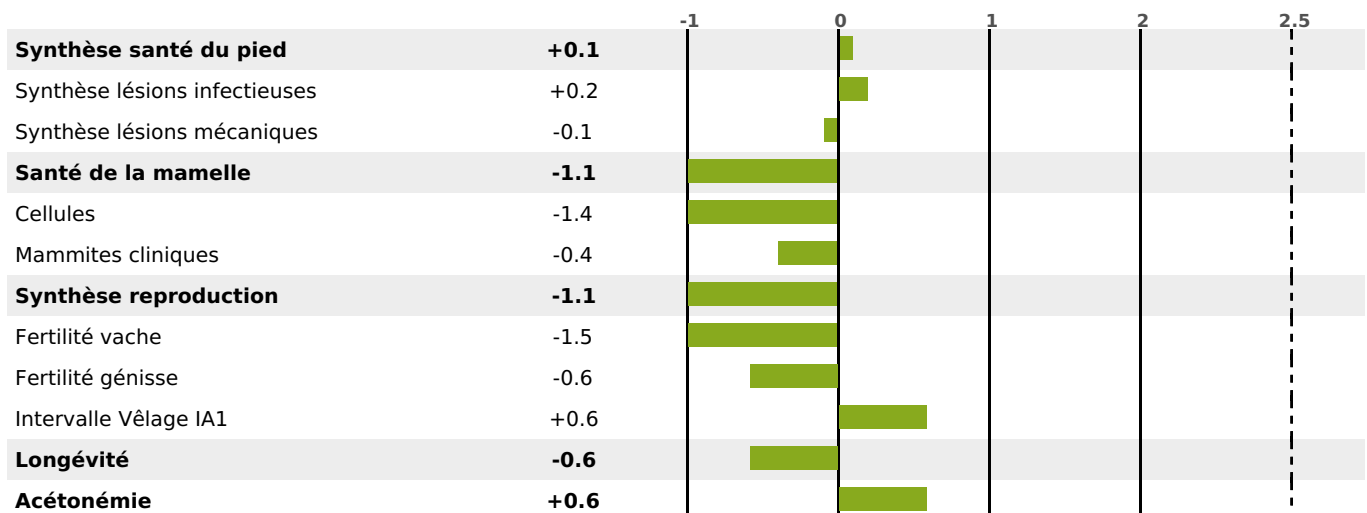

PRODUCTION

Synthèse laitière -7

90 fille(s) - 87 troupeau(x) - **CD 94%**

LAIT	MP	MG	TP	TB	K-CAS	B-CAS
-49	-9	+10	-1.1	+1.6	AB	

FONCTIONNELS

MILCA : MIF / MTCP : MTF

MTETR : NC

NAI	VEL	VIN	VIV
86	92	92	95

SANTÉ

NOU
VEAU

78 fille(s) - 76 troupeau(x) - **CD 79**

FR 3803048498 - N° 72822

NAISSEUR : GAEC LA COMBE DU RASAT

MÈRE : TOURAINE

2-305 12075KG 38 33,2