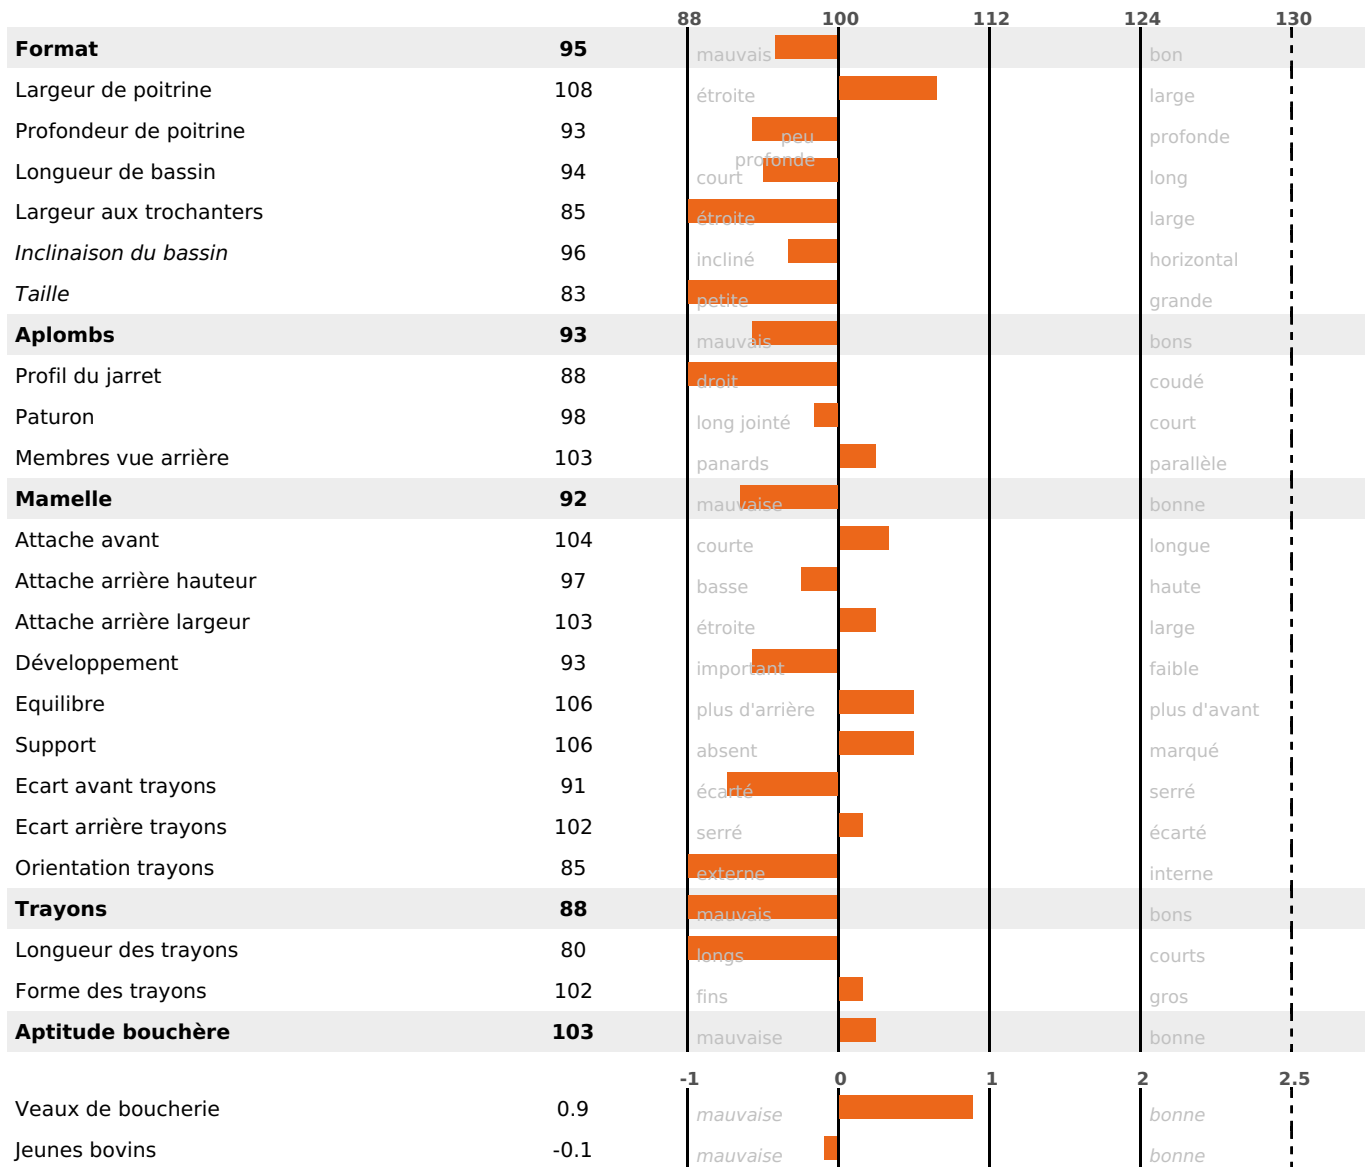

PRODUCTION

Synthèse laitière -7

90 fille(s) - 87 troupeau(x) - **CD 94%**

LAIT	MP	MG	TP	TB	K-CAS	B-CAS
-49	-9	+10	-1.1	+1.6	AB	

FONCTIONNELS

MILCA : MIF / MTCP : MTF

MTETR : NC

NAI	VEL	VIN	VIV
86	92	92	95

SANTÉ

NOU
VEAU

78 fille(s) - 76 troupeau(x) - **CD 79**

FR 3803048498 - N° 72822

NAISSEUR : GAEC LA COMBE DU RASAT

MÈRE : TOURAINE

2-305 12075KG 38 33,2