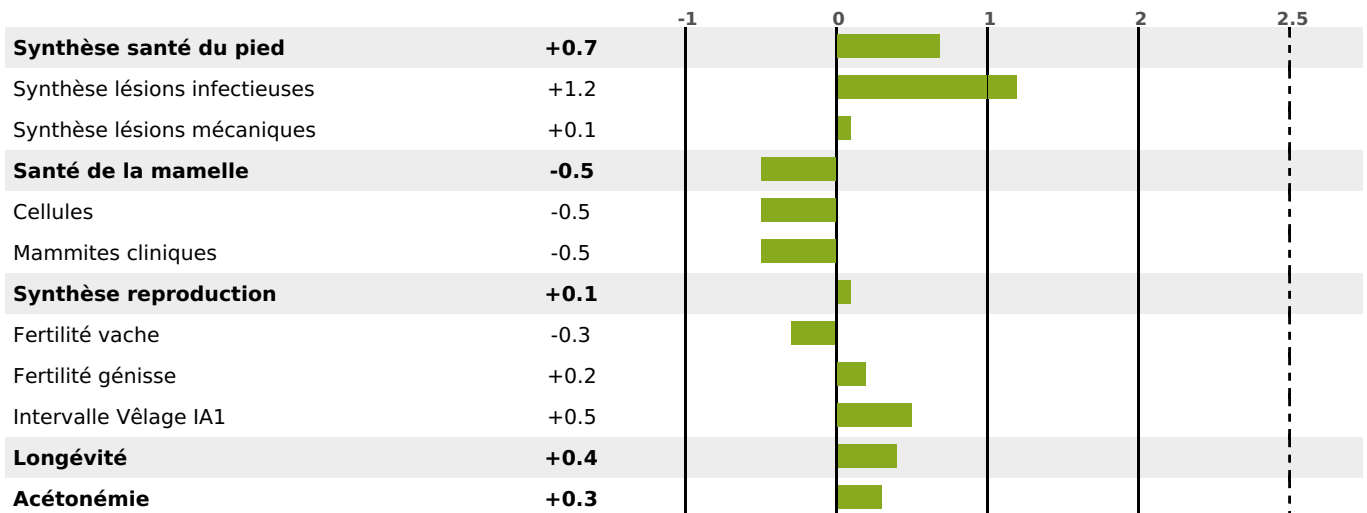

PRODUCTION

Synthèse laitière -23

49 fille(s) - 48 troupeau(x) - **CD 90%**

LAIT	MP	MG	TP	TB	K-CAS	B-CAS
-103	-17	-19	-2.1	-2.1	AB	

FONCTIONNELS

MILCA : MIF / MTCP : MTF
MTETR : NC

NAI	VEL	VIN	VIV
81	91	91	93

SANTÉ

NOU
VEAU

39 fille(s) - 38 troupeau(x) - CD 72

FR 8564003810 - N° 72168

NAISSEUR : GAEC LE RENOUVEAU

MÈRE : TROIKA

2-305 10544KG 36,5 35,0