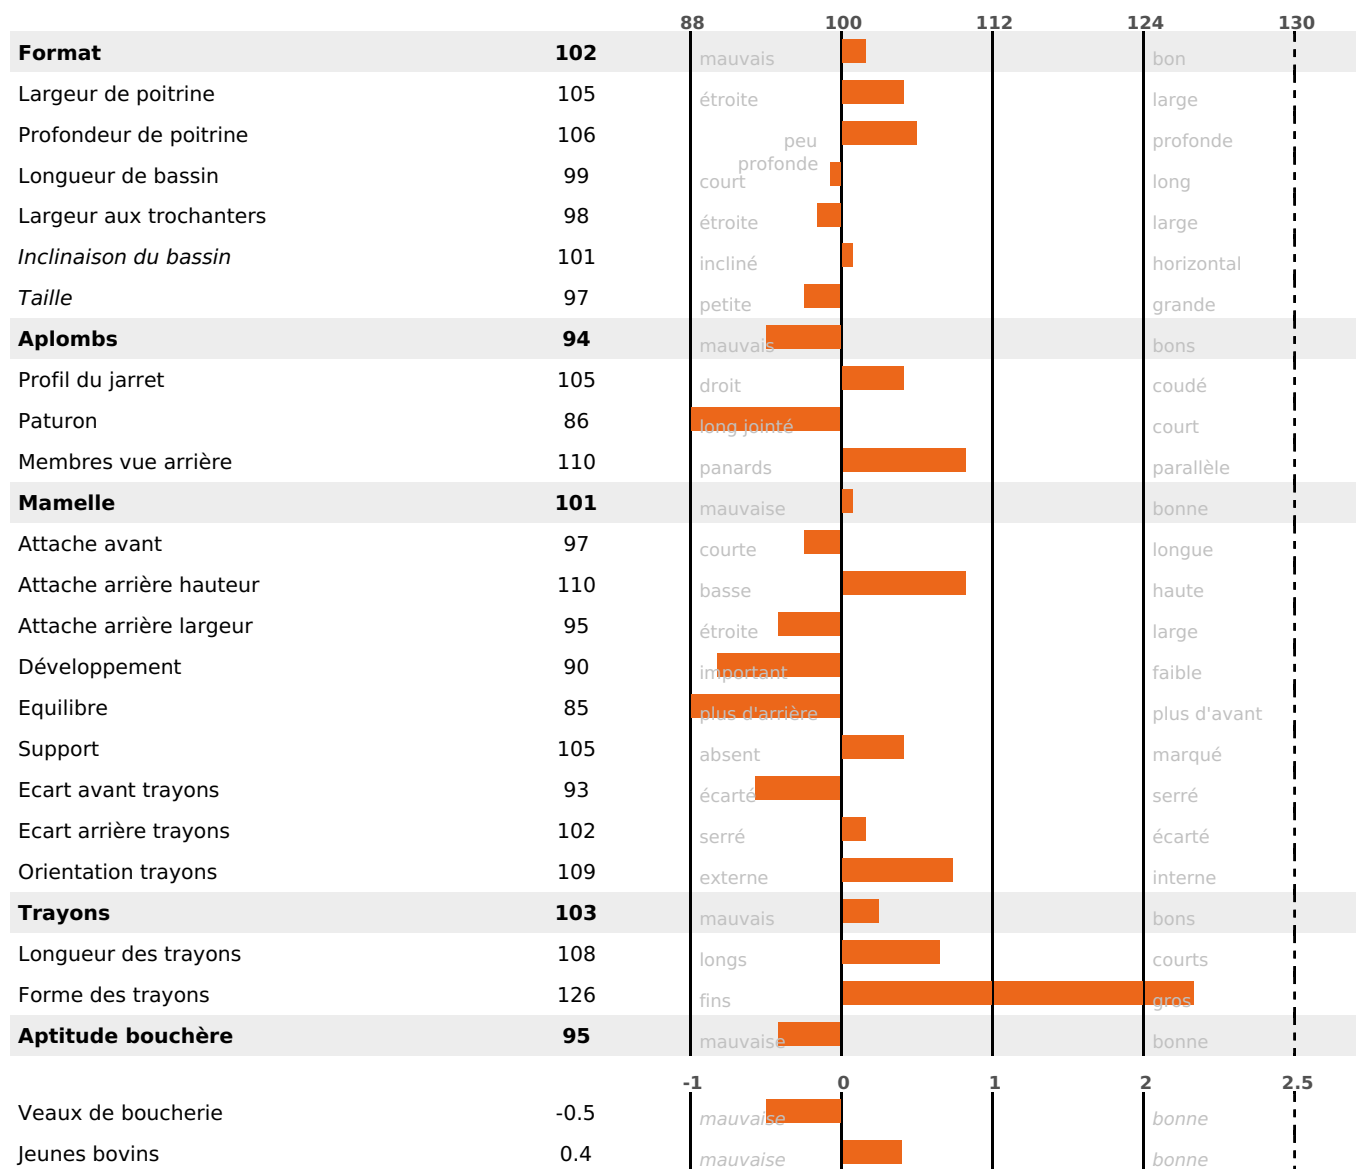

PRODUCTION

Synthèse laitière -23

49 fille(s) - 48 troupeau(x) - **CD 90%**

LAIT	MP	MG	TP	TB	K-CAS	B-CAS
-103	-17	-19	-2.1	-2.1	AB	

FONCTIONNELS

MILCA : MIF / MTCP : MTF
MTETR : NC

NAI	VEL	VIN	VIV
81	91	91	93

SANTÉ

NOU
VEAU

39 fille(s) - 38 troupeau(x) - CD 72

FR 8564003810 - N° 72168

NAISSEUR : GAEC LE RENOUVEAU

MÈRE : TROIKA

2-305 10544KG 36,5 35,0