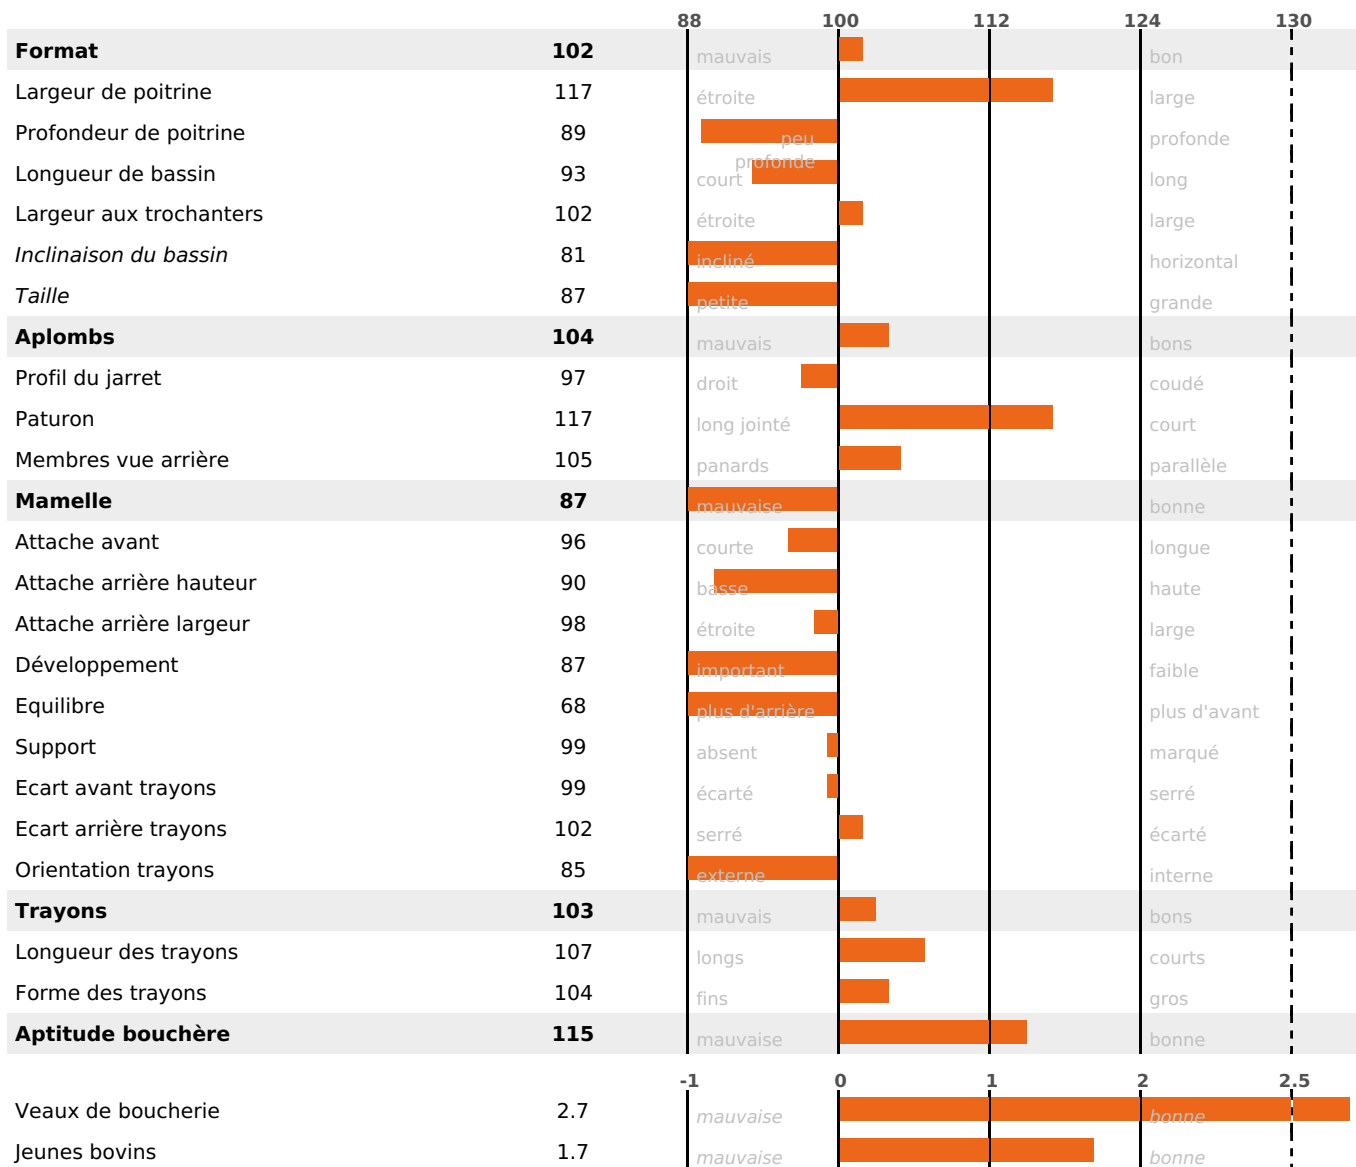

FONCTIONNELS

MILCA : MIF / MTCP : MTC
MTETR : NC

NAI	VEL	VIN	VIV
92	79	95	93

SANTÉ

NOU
VEAU

106 fille(s) - 99 troupeau(x) - **CD 81**

FR 7039077860 - N° 72729

NAISSEUR : GAEC DU MAYE

MÈRE : TRIXIA

4-305 11746KG 34 35,9