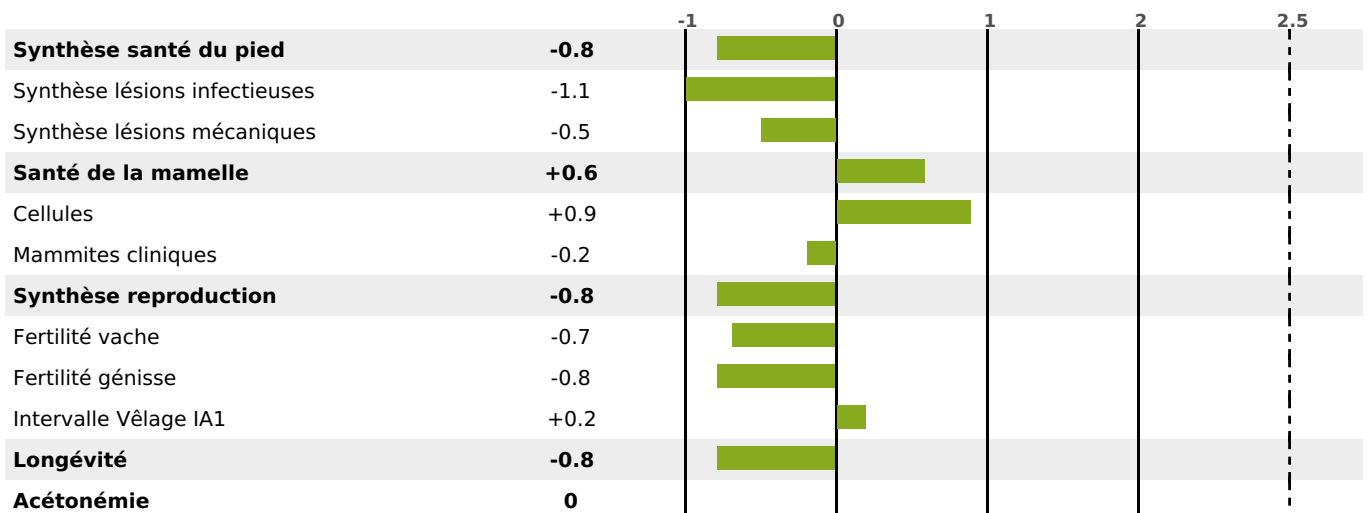

FONCTIONNELS

MILCA : MIF / MTCP : MTC
MTETR : NC

NAI	VEL	VIN	VIV
92	79	95	93

SANTÉ

NOU
VEAU

106 fille(s) - 99 troupeau(x) - **CD 81**

FR 7039077860 - N° 72729

NAISSEUR : GAEC DU MAYE

MÈRE : TRIXIA

4-305 11746KG 34 35,9