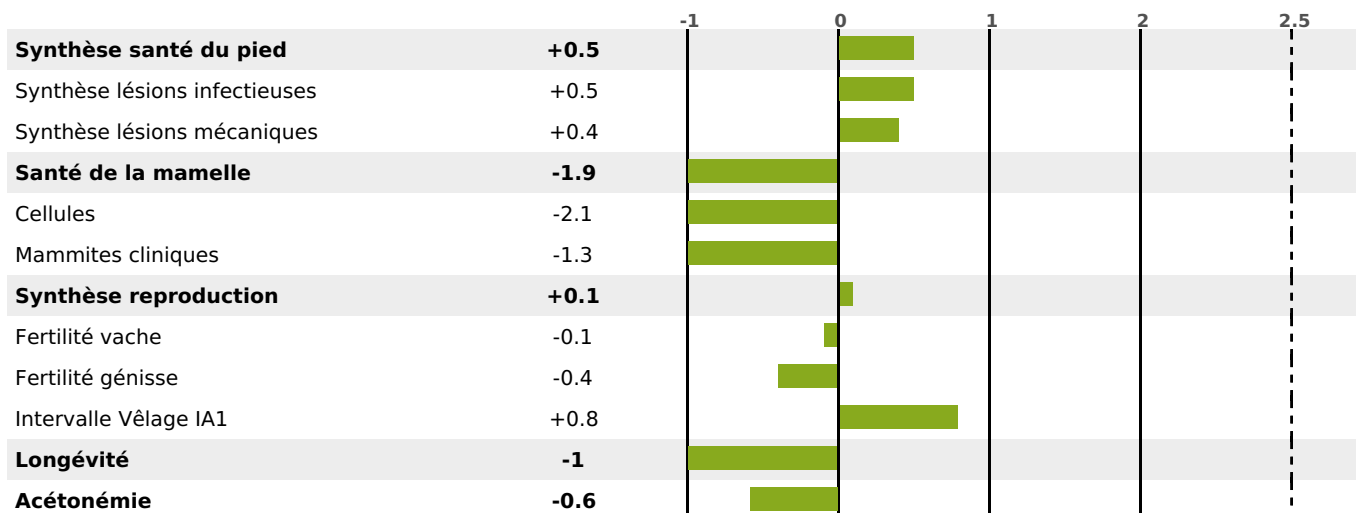

### PRODUCTION

Synthèse laitière -5

1181 fille(s) - 958 troupeau(x) - **CD 95%**

LAIT	MP	MG	TP	TB	K-CAS	B-CAS
-213	-3	-13	+0.5	-0.6	<b>BB</b>	

### FONCTIONNELS

MILCA : MIF / MTCP : MTF  
MTETR : NC

NAI	VEL	VIN	VIV
95	86	95	95

### SANTÉ

-1.2

NOU  
VEAU

573 fille(s) - 472 troupeau(x) - **CD 94**

FR 3803057834 - N° 72823  
 NAISSEUR : GAEC DE BELLEVUE  
 MÈRE : U,S,A  
 2-305 10075KG 35.3 35,4