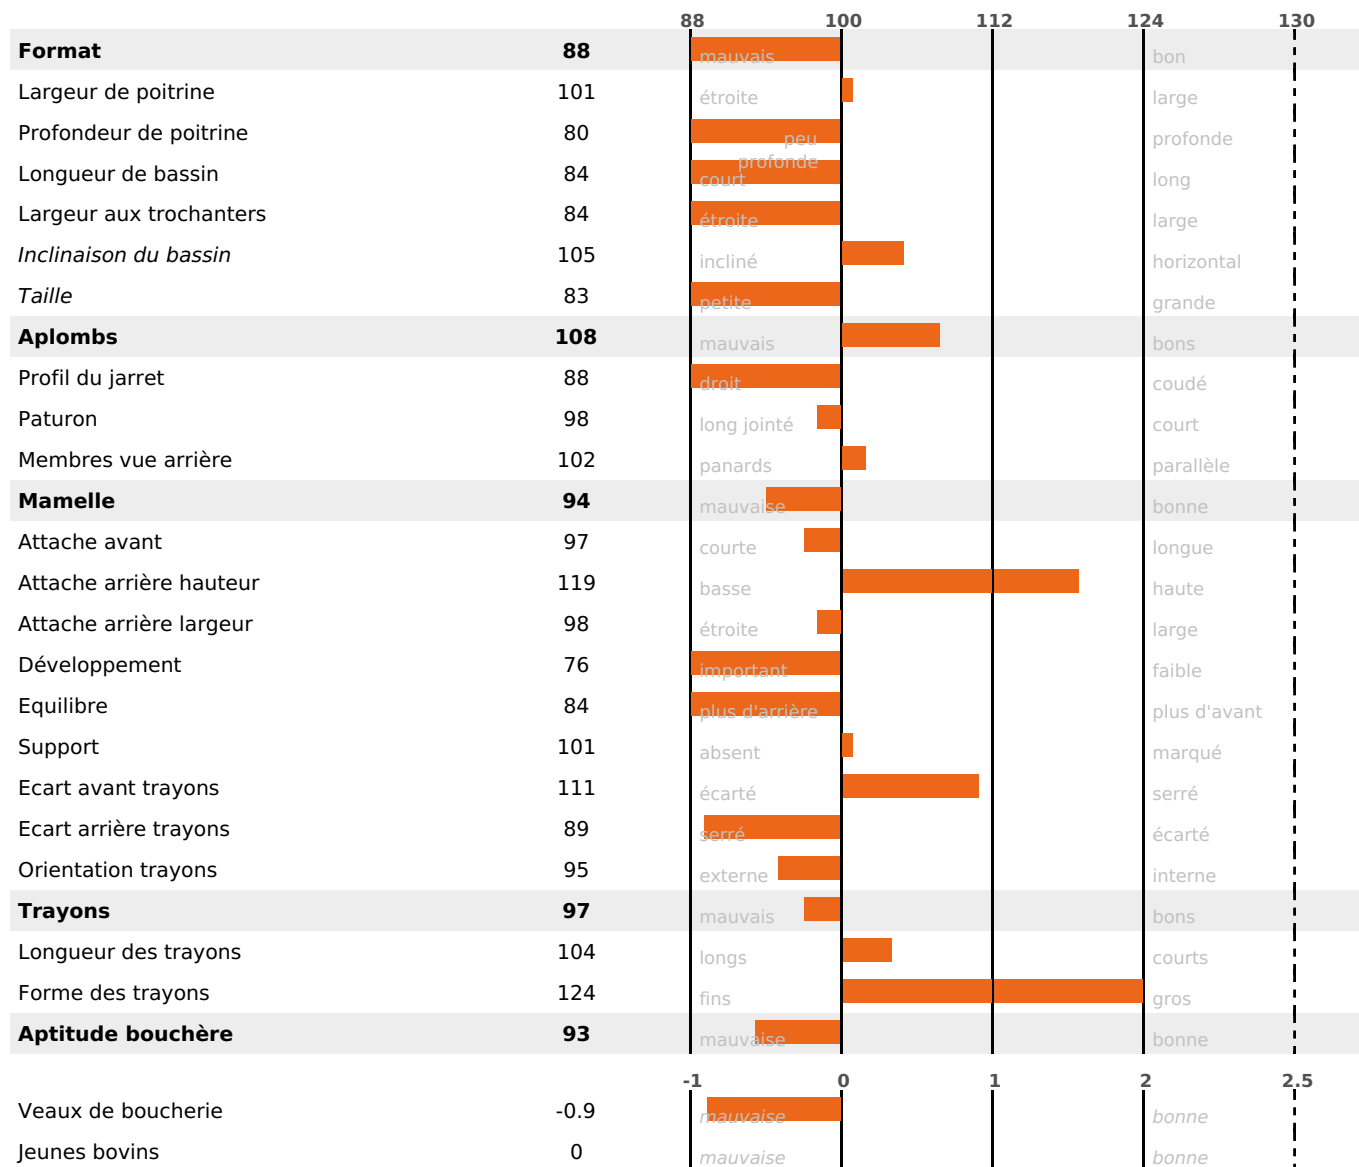

### PRODUCTION

Synthèse laitière -5

1181 fille(s) - 958 troupeau(x) - **CD 95%**

LAIT	MP	MG	TP	TB	K-CAS	B-CAS
-213	-3	-13	+0.5	-0.6	<b>BB</b>	

### FONCTIONNELS

MILCA : MIF / MTCP : MTF  
MTETR : NC

NAI	VEL	VIN	VIV
95	86	95	95

### SANTÉ

-1.2

NOU  
VEAU

573 fille(s) - 472 troupeau(x) - **CD 94**

FR 3803057834 - N° 72823  
 NAISSEUR : GAEC DE BELLEVUE  
 MÈRE : U,S,A  
 2-305 10075KG 35.3 35,4