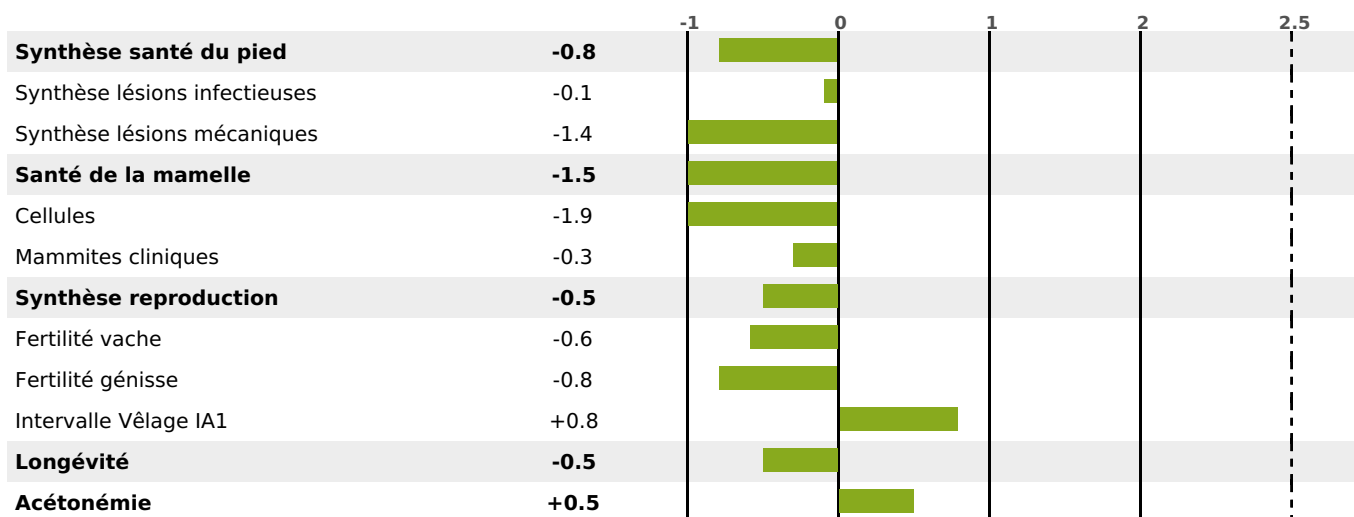

PRODUCTION

Synthèse laitière -10

161 fille(s) - 151 troupeau(x) - **CD 95%**

LAIT	MP	MG	TP	TB	K-CAS	B-CAS
-2	-10	+4	-1.6	+0.8	BB	A2A2

FONCTIONNELS

MILCA : MIF / MTCP : MTF
MTETR : NC

NAI	VEL	VIN	VIV
95	95	95	95

SANTÉ

NOU
VEAU

126 fille(s) - 120 troupeau(x) - **CD 83**

FR 2521886742 - N° 72438

NAISSEUR : EARL DU BAS DE VAUDON

MÈRE : UPHELIA

4-305 11020KG 38,2 33,2