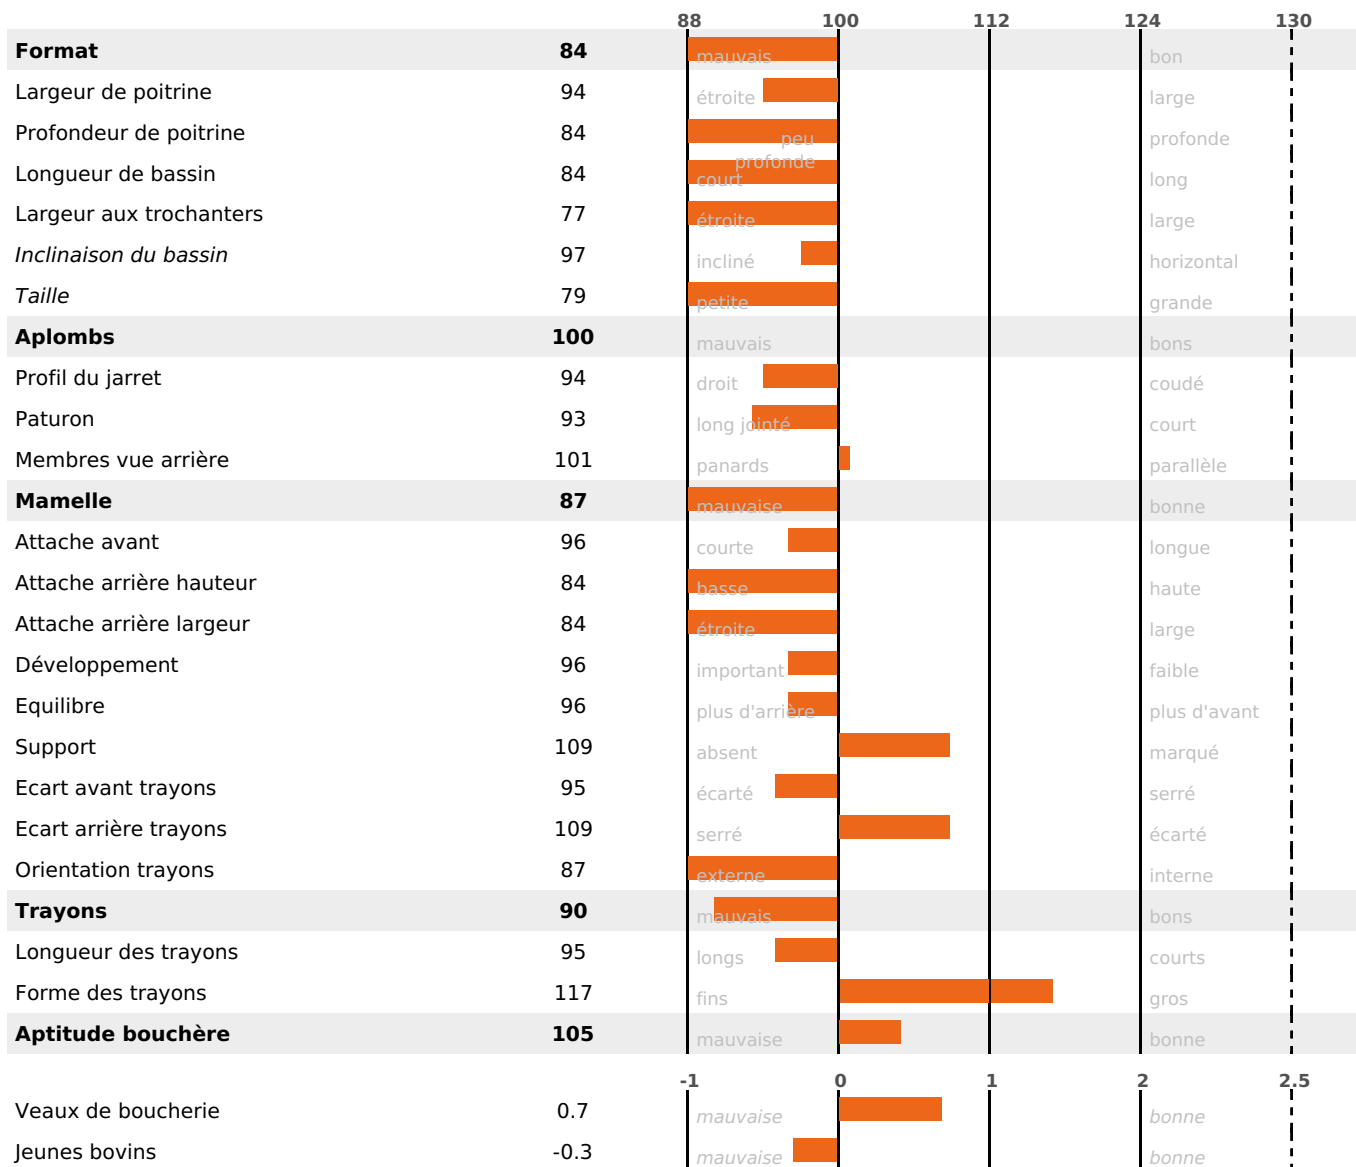

PRODUCTION

Synthèse laitière -10

161 fille(s) - 151 troupeau(x) - **CD 95%**

LAIT	MP	MG	TP	TB	K-CAS	B-CAS
-2	-10	+4	-1.6	+0.8	BB	A2A2

FONCTIONNELS

MILCA : MIF / MTCP : MTF
MTETR : NC

NAI	VEL	VIN	VIV
95	95	95	95

SANTÉ

NOU
VEAU

126 fille(s) - 120 troupeau(x) - **CD 83**

FR 2521886742 - N° 72438

NAISSEUR : EARL DU BAS DE VAUDON

MÈRE : UPHELIA

4-305 11020KG 38,2 33,2