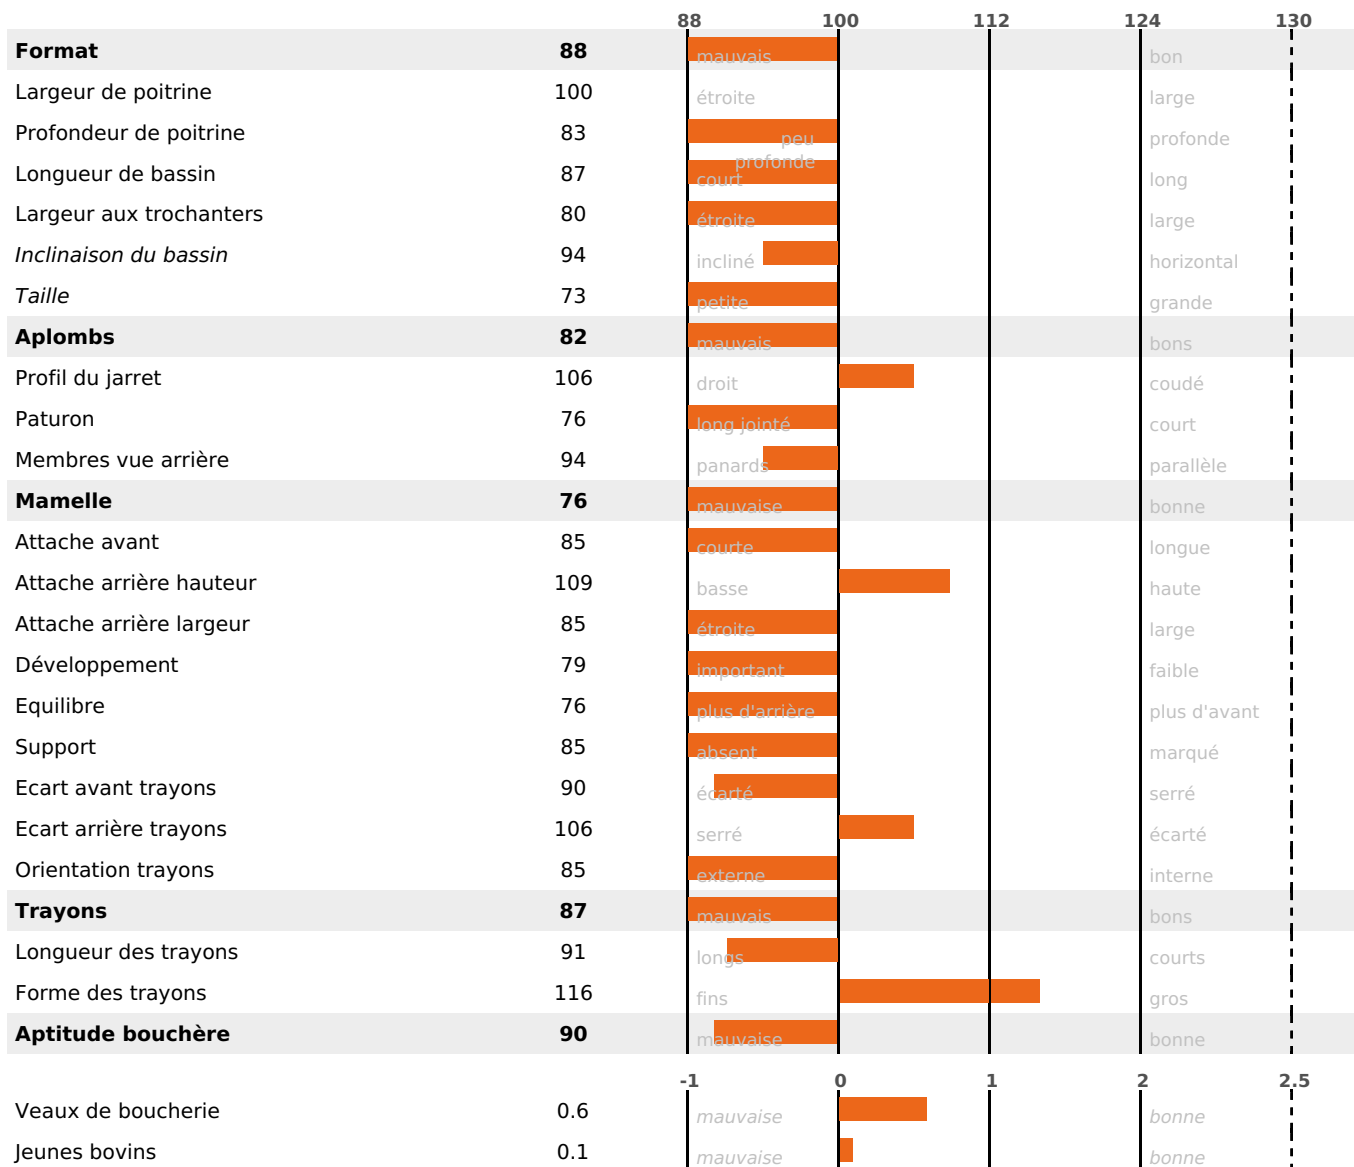

PRODUCTION

Synthèse laitière -13

74 fille(s) - 71 troupeau(x) - **CD 92%**

LAIT	MP	MG	TP	TB	K-CAS	B-CAS
-652	-11	-21	+1.6	+0.9	AB	

FONCTIONNELS

MILCA : MIF / MTCP : MTF

MTETR : NC

NAI	VEL	VIN	VIV
64	67	85	78

SANTÉ

NOU VEAU

63 fille(s) - 60 troupeau(x) - **CD 76**

FR 4403452115 - N° 72463
 NAISSEUR : GAEC DU TILLEUL
 MÈRE : SERENADE
 4-305 9005KG 45,4 38,7