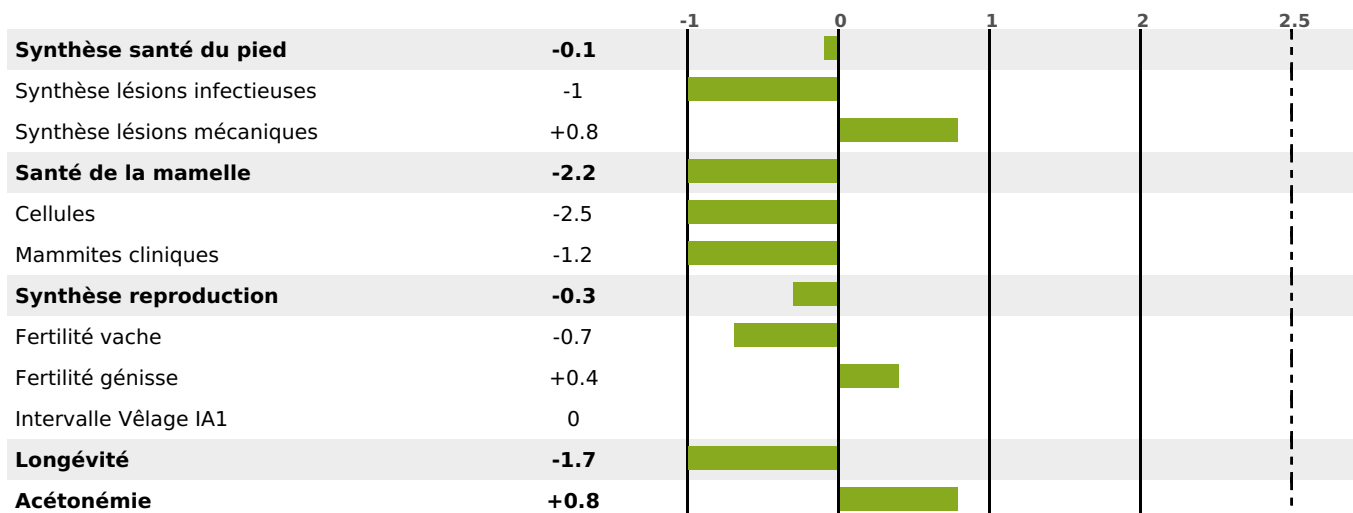

PRODUCTION

Synthèse laitière -13

74 fille(s) - 71 troupeau(x) - **CD 92%**

LAIT	MP	MG	TP	TB	K-CAS	B-CAS
-652	-11	-21	+1.6	+0.9	AB	

FONCTIONNELS

MILCA : MIF / MTCP : MTF

MTETR : NC

NAI	VEL	VIN	VIV
64	67	85	78

SANTÉ

NOU VEAU

63 fille(s) - 60 troupeau(x) - **CD 76**

FR 4403452115 - N° 72463
 NAISSEUR : GAEC DU TILLEUL
 MÈRE : SERENADE
 4-305 9005KG 45,4 38,7