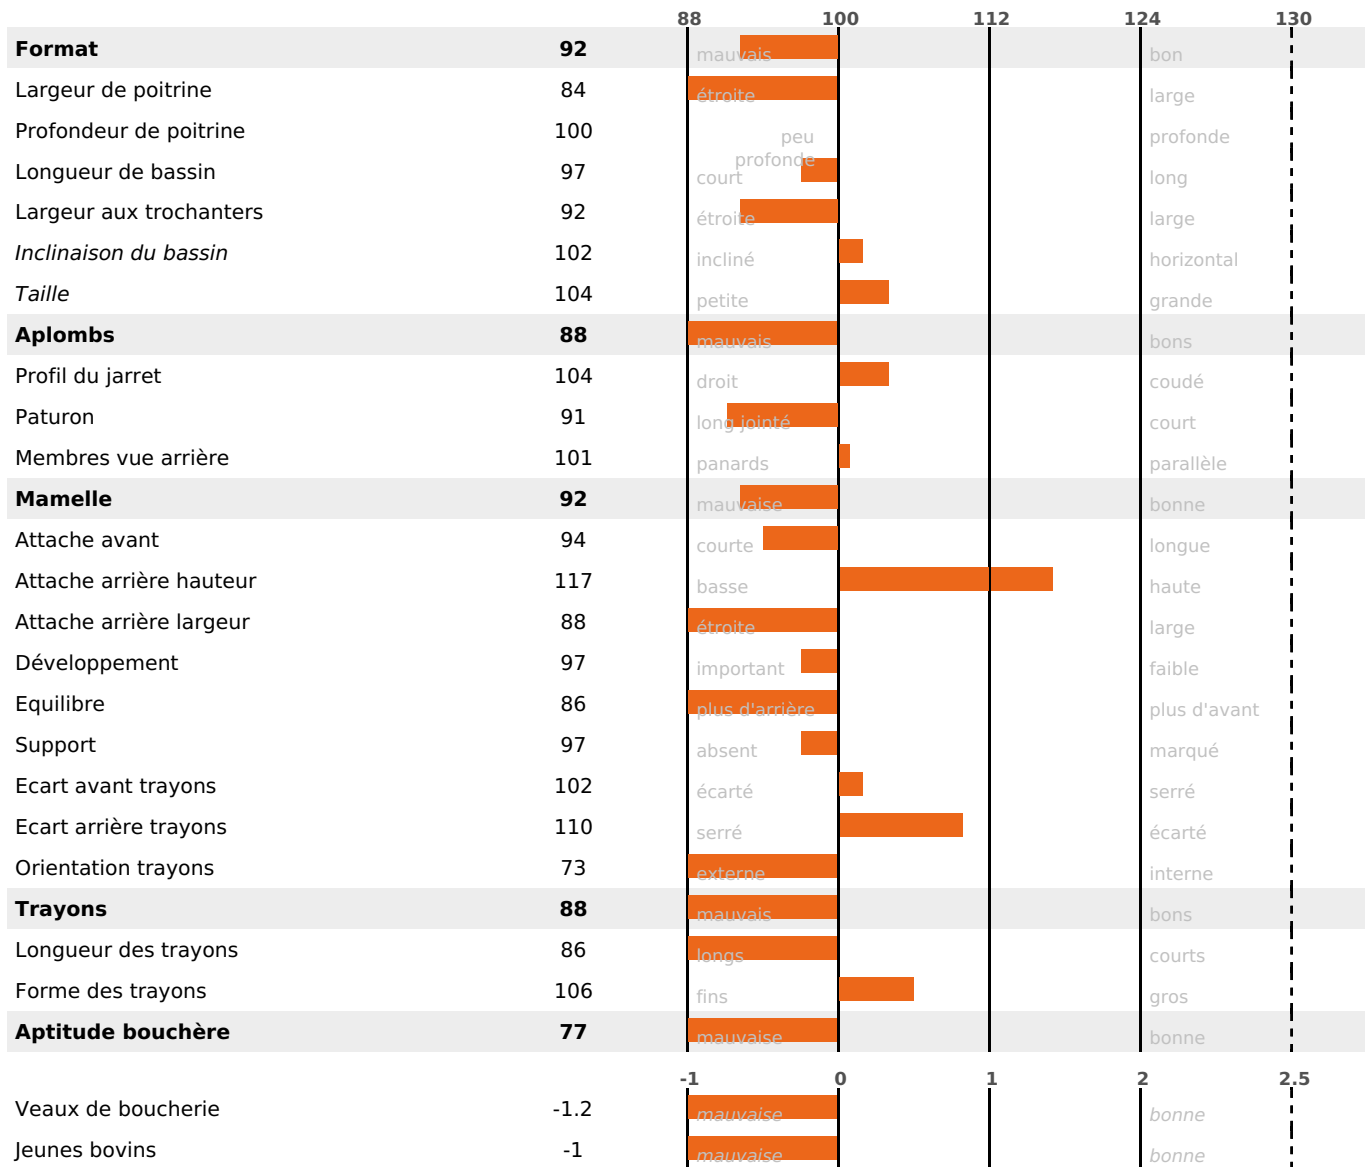

PRODUCTION

Synthèse laitière -13

127 fille(s) - 112 troupeau(x) - **CD 95%**

LAIT	MP	MG	TP	TB	K-CAS	B-CAS
-562	-14	-4	+0.5	+2.5	BB	A2A2

FONCTIONNELS

MILCA : MIF / MTCP : MTF

MTETR : NC

NAI	VEL	VIN	VIV
57	88	93	81

SANTÉ

NOU VEAU

103 fille(s) - 92 troupeau(x) - **CD 81**

FR 0106031574 - N° 72842

NAISSEUR : GAEC FOREY

MÈRE : TARTINE

4-305 10320KG 41 34,3