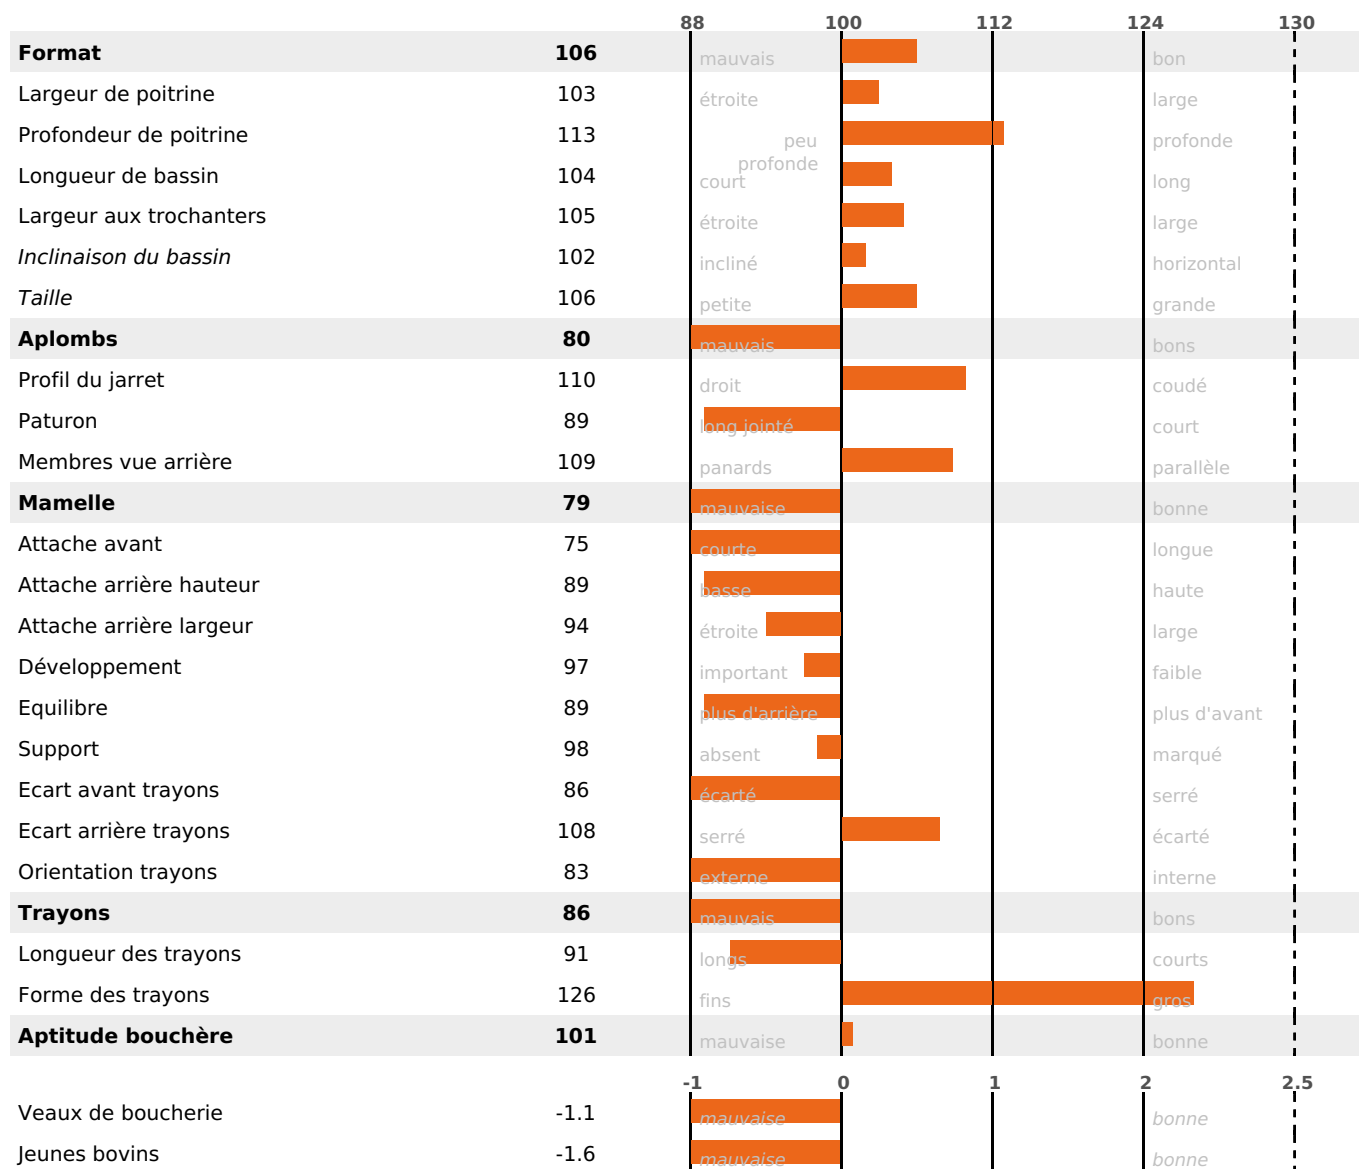

PRODUCTION

Synthèse laitière -29

107 fille(s) - 104 troupeau(x) - **CD 95%**

LAIT	MP	MG	TP	TB	K-CAS	B-CAS
-89	-21	-21	-2.7	-2.6	AA	

FONCTIONNELS

MILCA : MIF / MTCP : MTC
MTETR : NC

NAI	VEL	VIN	VIV
57	95	87	95

SANTÉ

NOU
VEAU

85 fille(s) - 83 troupeau(x) - **CD 80**

FR 0106011646 - N° 71241

NAISSEUR : GAEC ELEVAGE CHAPPAZ VUAILLAT

MÈRE : ULSTONE

4-305 11701KG 36,5 34,1