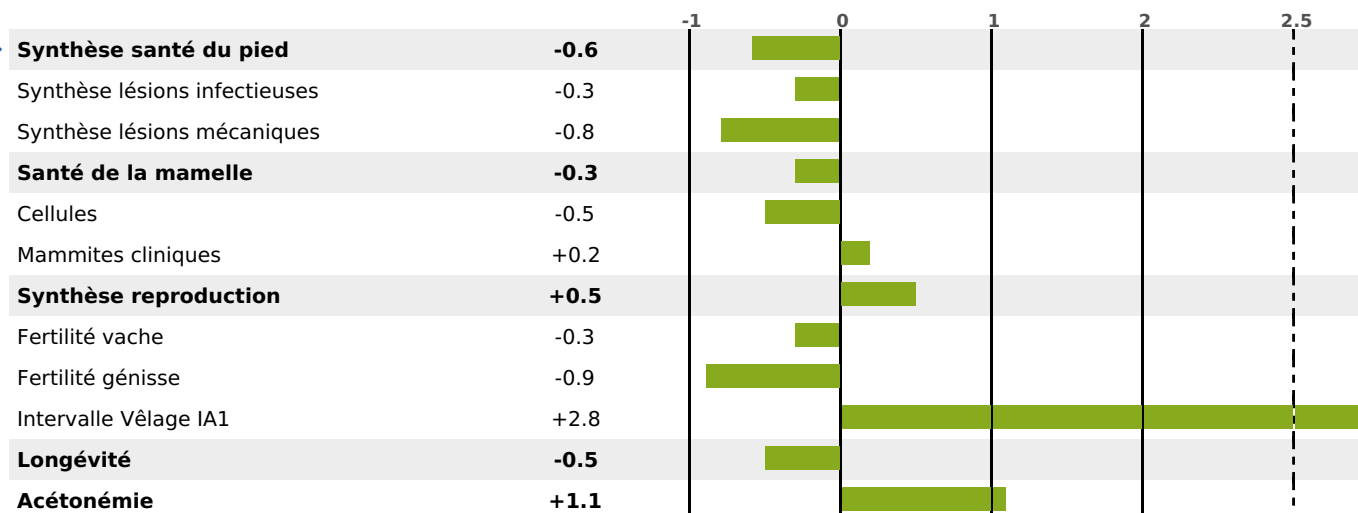

PRODUCTION

Synthèse laitière -29

107 fille(s) - 104 troupeau(x) - **CD 95%**

LAIT	MP	MG	TP	TB	K-CAS	B-CAS
-89	-21	-21	-2.7	-2.6	AA	

FONCTIONNELS

MILCA : MIF / MTCP : MTC
MTETR : NC

NAI	VEL	VIN	VIV
57	95	87	95

SANTÉ

NOU
VEAU

85 fille(s) - 83 troupeau(x) - **CD 80**

FR 0106011646 - N° 71241

NAISSEUR : GAEC ELEVAGE CHAPPAZ VUAILLAT

MÈRE : ULSTONE

4-305 11701KG 36,5 34,1