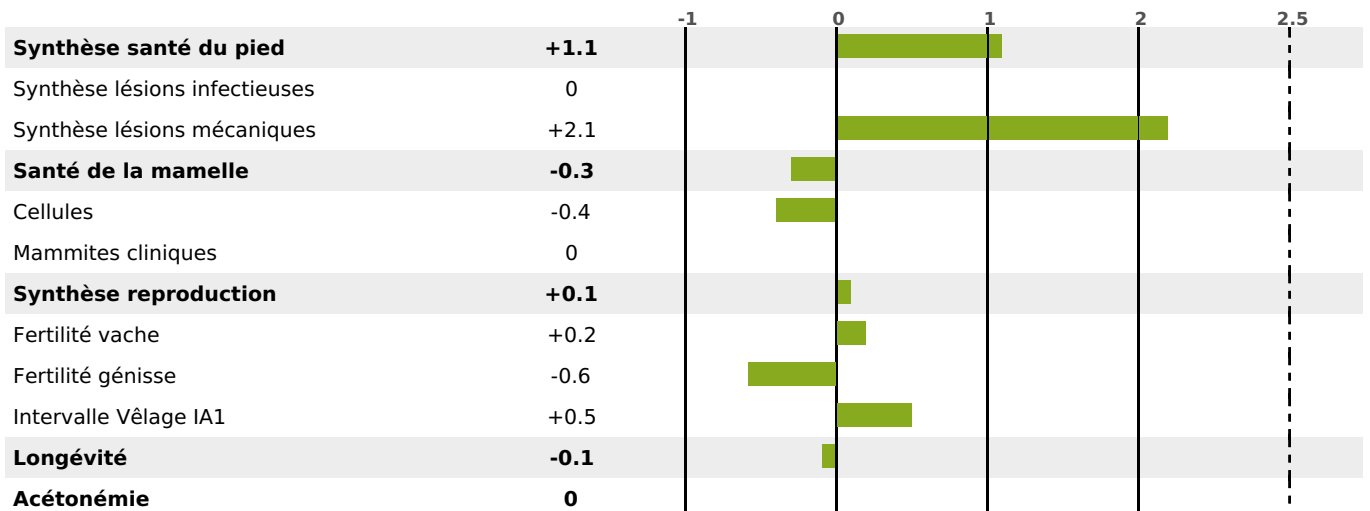

### FONCTIONNELS

MILCA : MIF / MTCP : MTF  
MTETR : NC

NAI	VEL	VIN	VIV
95	95	95	95

### SANTÉ

NOU VEAU

57 fille(s) - 56 troupeau(x) - **CD 77**

FR 4639104199 - N° 72741  
 NAISSEUR : GAEC DE LA BALADE  
 MÈRE : 4743 VICTO  
 3-305 10305KG 35,3 31,4