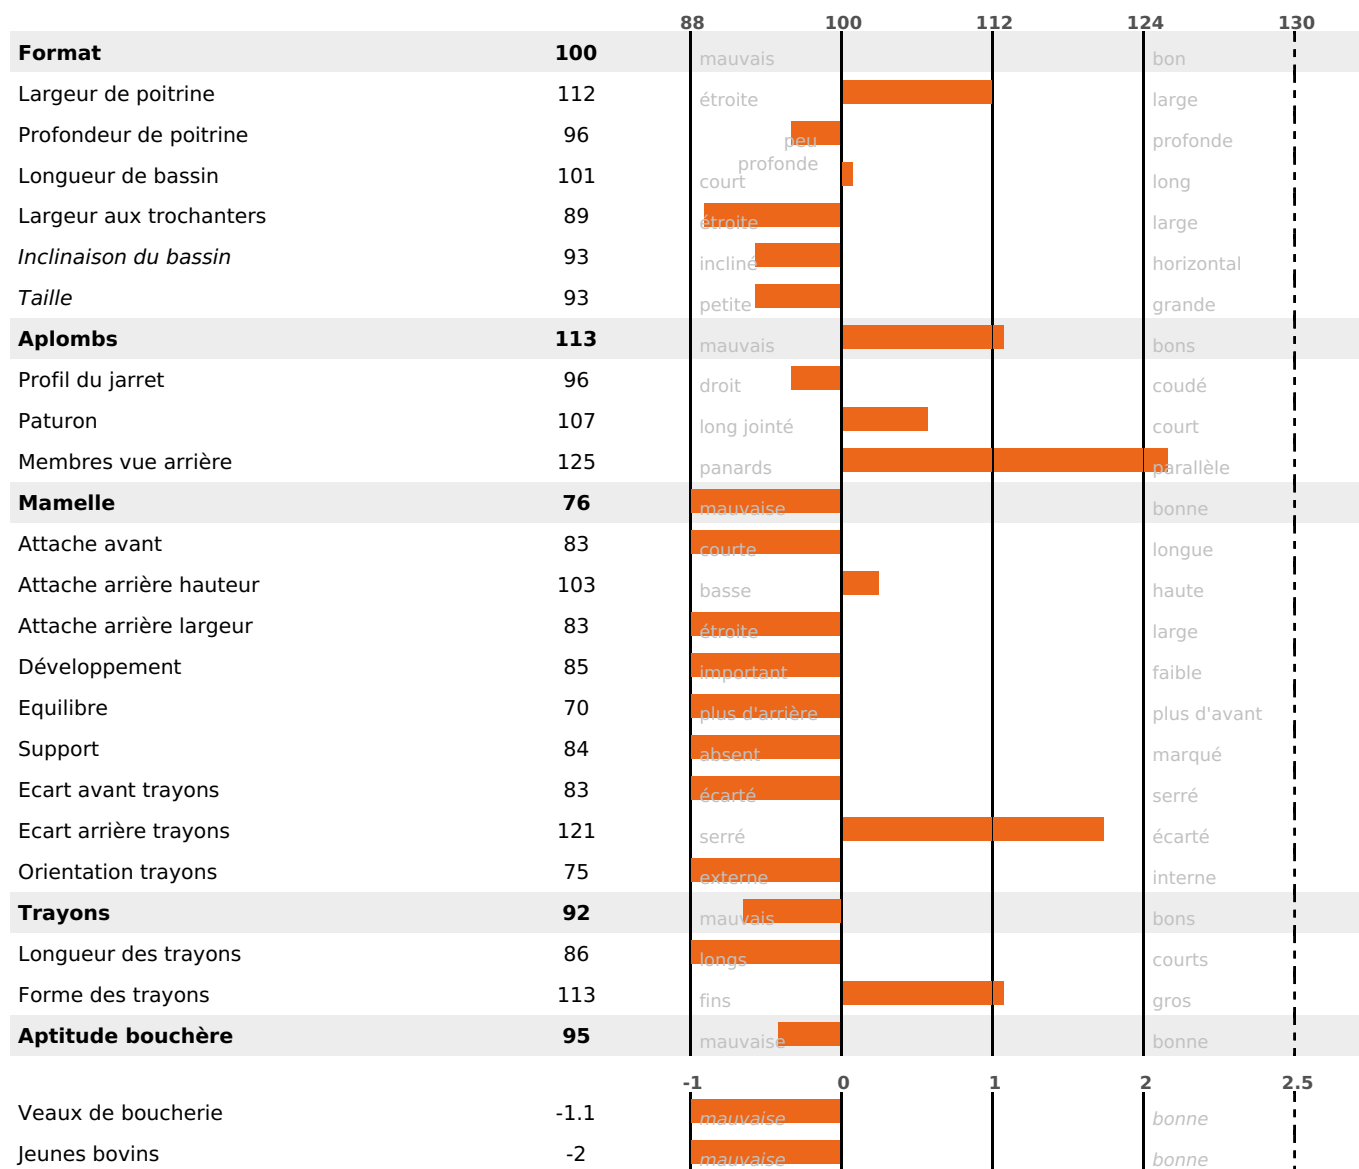

### FONCTIONNELS

MILCA : MIF / MTCP : MTF  
MTETR : NC

NAI	VEL	VIN	VIV
95	95	95	95

### SANTÉ

NOU VEAU

57 fille(s) - 56 troupeau(x) - **CD 77**

FR 4639104199 - N° 72741  
 NAISSEUR : GAEC DE LA BALADE  
 MÈRE : 4743 VICTO  
 3-305 10305KG 35,3 31,4