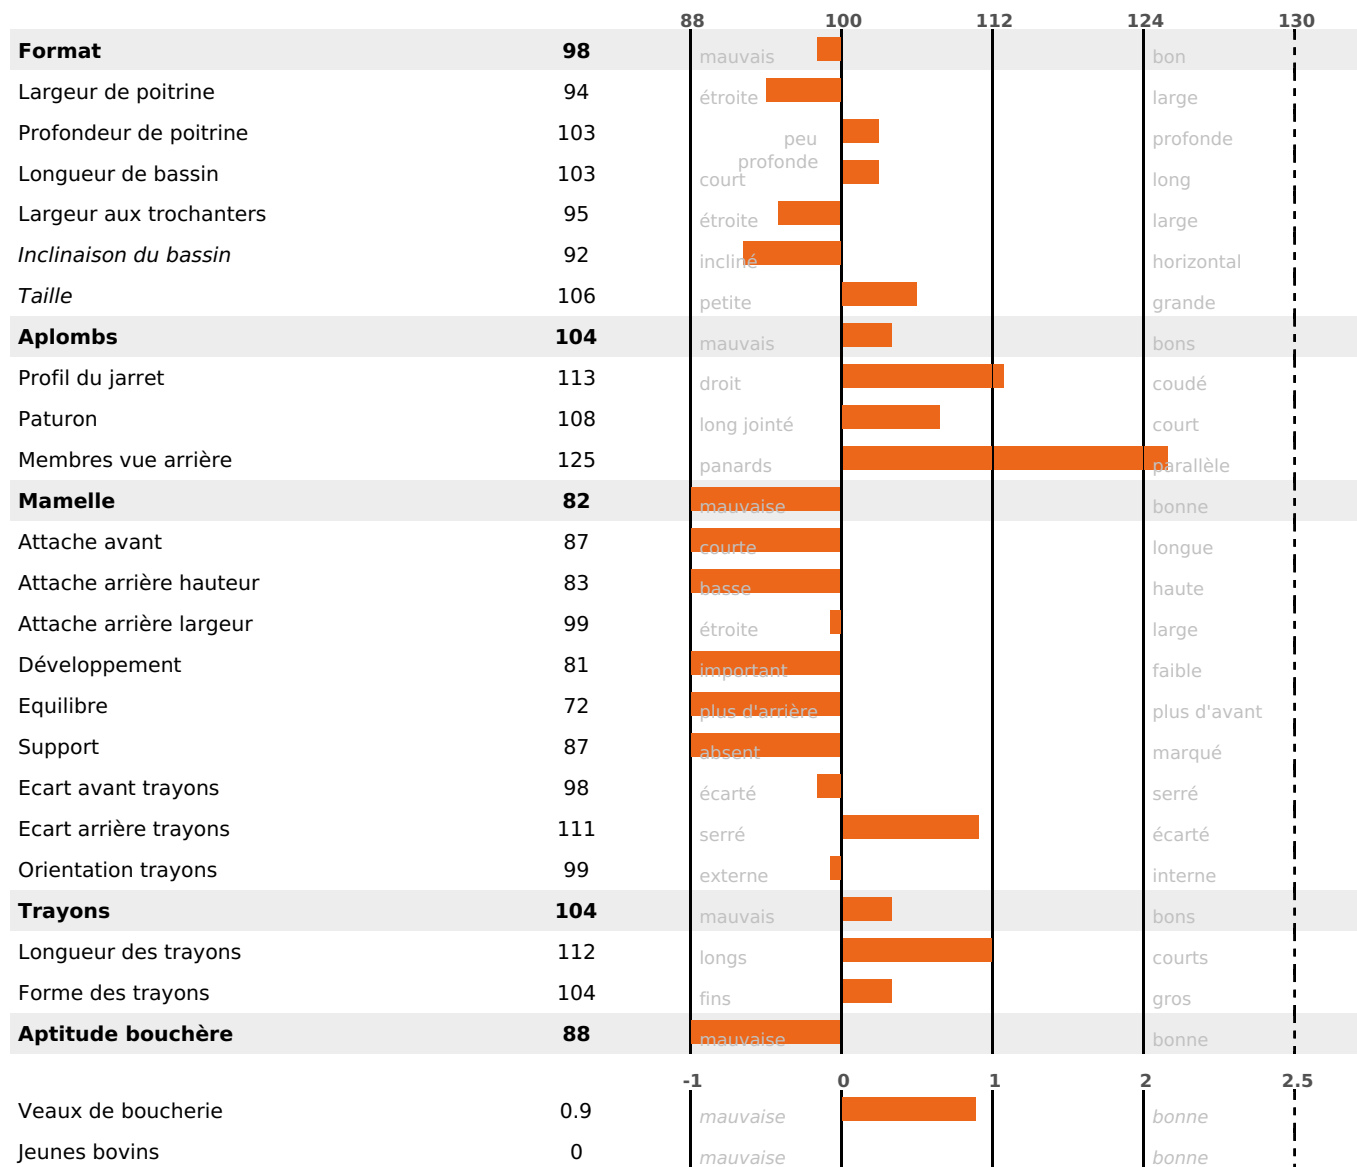

PRODUCTION

Synthèse laitière -16

77 fille(s) - 73 troupeau(x) - **CD 93%**

LAIT	MP	MG	TP	TB	K-CAS	B-CAS
-223	-12	-17	-0.8	-1.1	AB	

FONCTIONNELS

MILCA : MIF / MTCP : MTC
MTETR : NC

NAI	VEL	VIN	VIV
95	80	74	95

SANTÉ

NOU
VEAU

68 fille(s) - 65 troupeau(x) - **CD 78**

FR 8842067167 - N° 72717
 NAISSEUR : EARL DE L'ETOILE
 MÈRE : VACATION
 3-305 10717KG 38,3 35,7