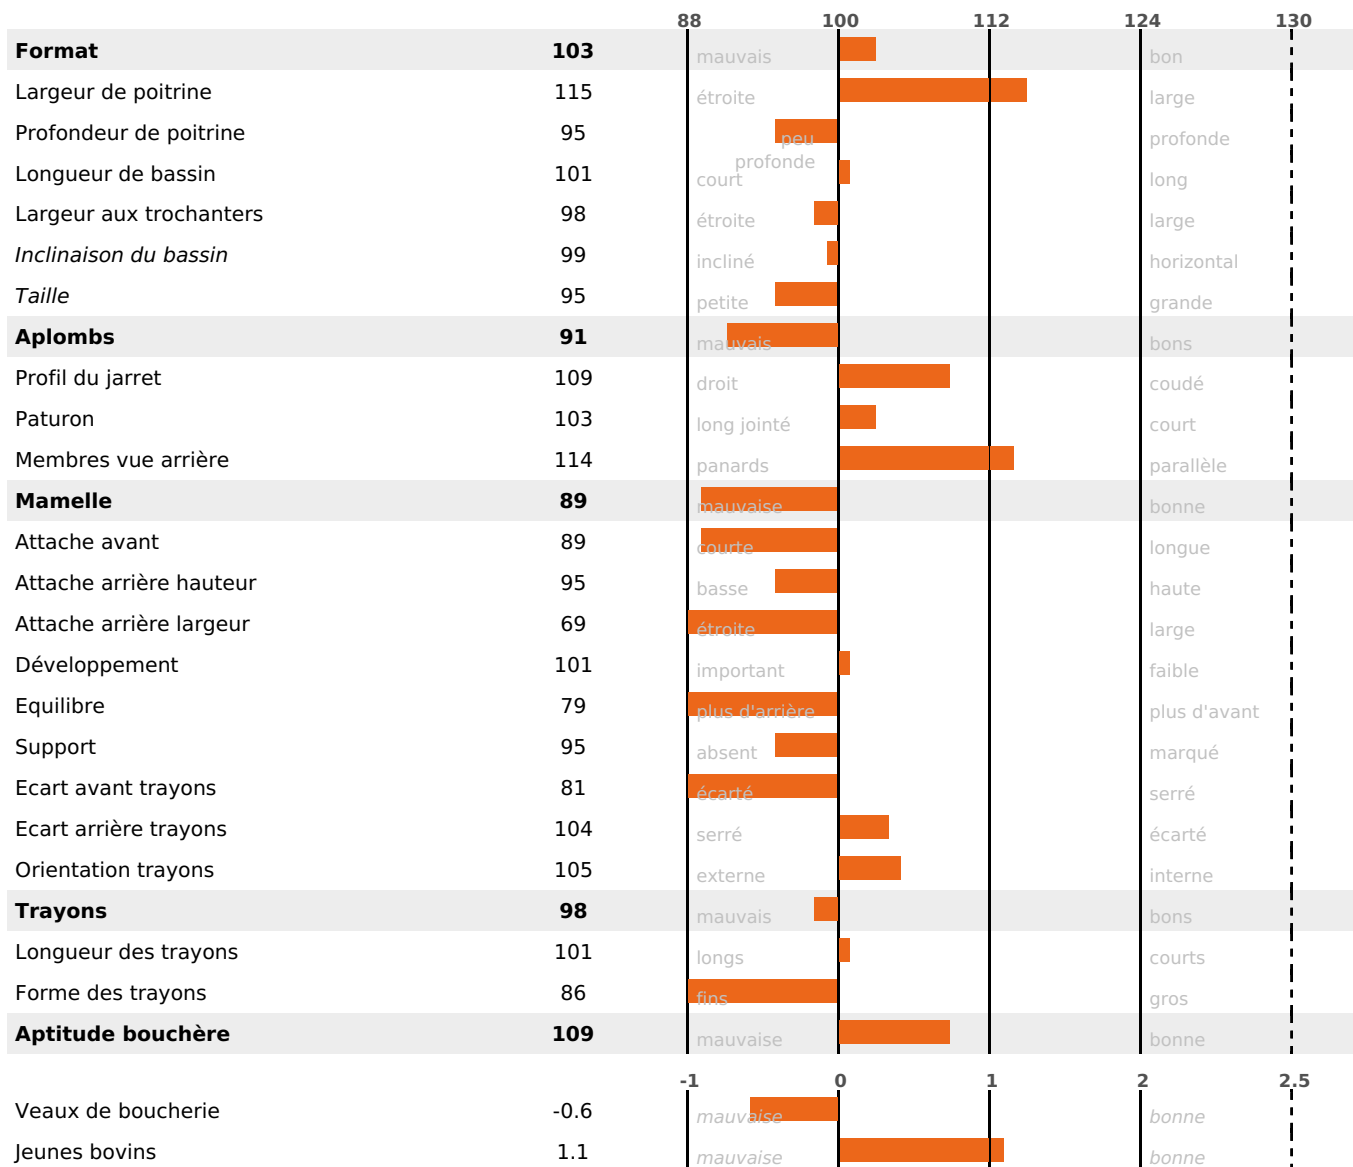

FONCTIONNELS

MILCA : MIF / MTCP : MTF

MTETR : NC

NAI	VEL	VIN	VIV
95	95	95	95

SANTÉ

NOU
VEAU

78 fille(s) - 78 troupeau(x) - **CD 79**

FR 2521886764 - N° 72733

NAISSEUR : EARL DU BAS DE VAUDON

MÈRE : UPHELIA

4-305 11020KG 38,2 33,2