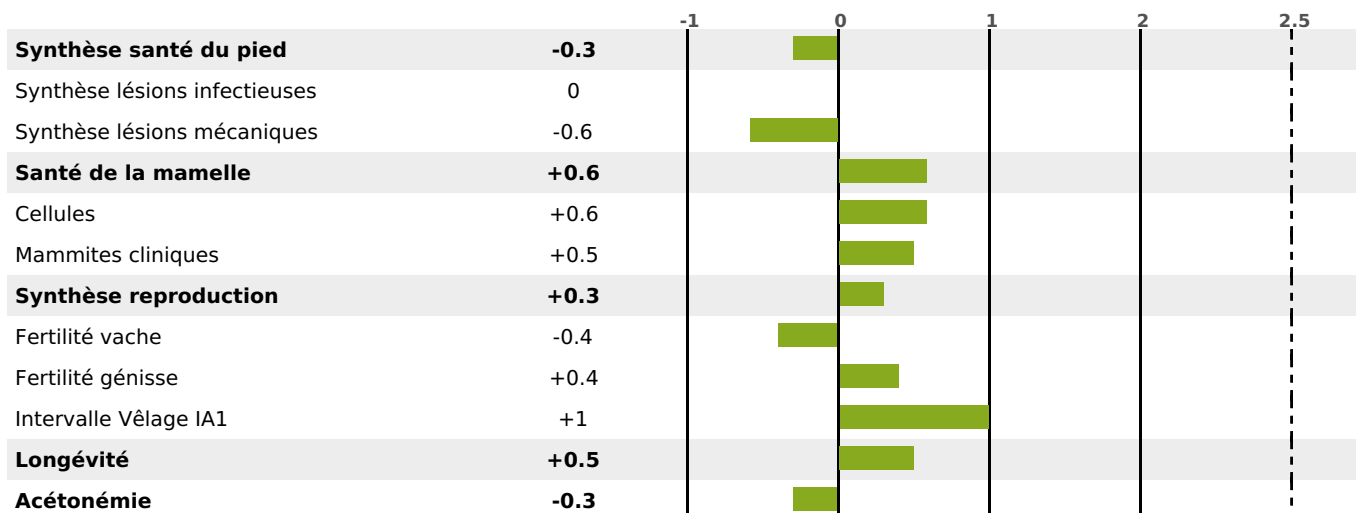

FONCTIONNELS

MILCA : MIF / MTCP : MTF

MTETR : NC

NAI	VEL	VIN	VIV
95	95	95	95

SANTÉ

NOU
VEAU

78 fille(s) - 78 troupeau(x) - **CD 79**

FR 2521886764 - N° 72733

NAISSEUR : EARL DU BAS DE VAUDON

MÈRE : UPHELIA

4-305 11020KG 38,2 33,2