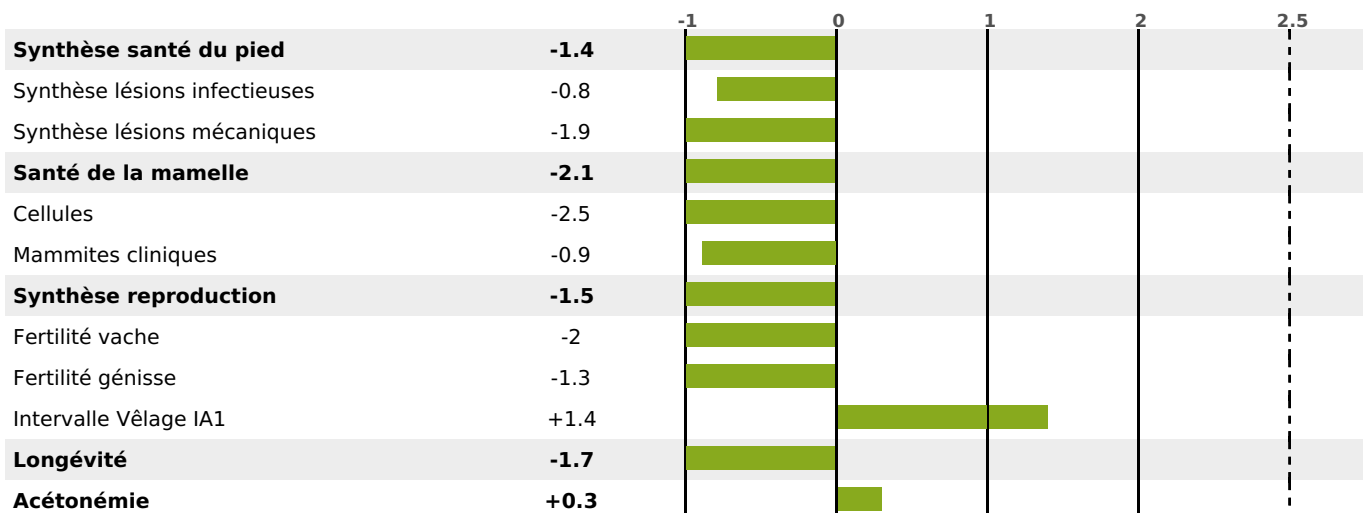

PRODUCTION

Synthèse laitière -17

101 fille(s) - 96 troupeau(x) - **CD 94%**

LAIT	MP	MG	TP	TB	K-CAS	B-CAS
-607	-16	-15	+0.6	+1.5	BE	A1A2

FONCTIONNELS

MILCA : MIF / MTCP : MTF
MTETR : NC

NAI	VEL	VIN	VIV
95	95	92	95

SANTÉ

NOU
VEAU

91 fille(s) - 88 troupeau(x) - **CD 80**

FR 2535551573 - N° 71238

NAISSEUR : GAEC DU BAS DES PRES

MÈRE : SCIOTTE

2-305 9782KG 35,9 35,4