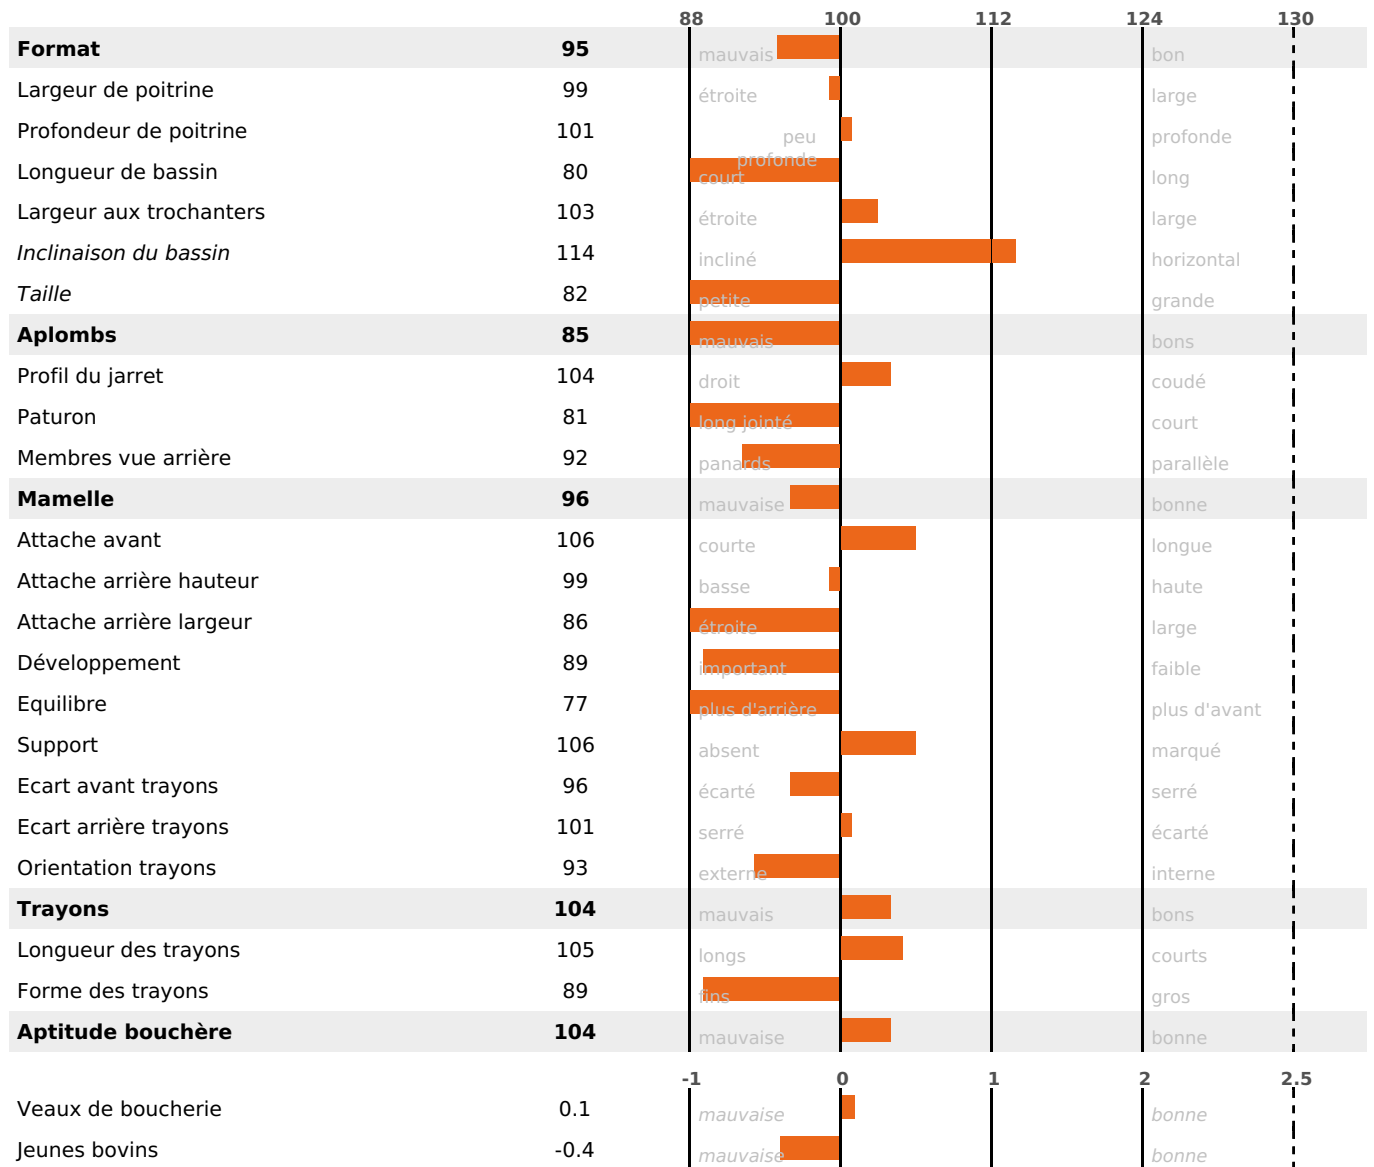

PRODUCTION

Synthèse laitière -17

101 fille(s) - 96 troupeau(x) - **CD 94%**

LAIT	MP	MG	TP	TB	K-CAS	B-CAS
-607	-16	-15	+0.6	+1.5	BE	A1A2

FONCTIONNELS

MILCA : MIF / MTCP : MTF
MTETR : NC

NAI	VEL	VIN	VIV
95	95	92	95

SANTÉ

NOU
VEAU

91 fille(s) - 88 troupeau(x) - **CD 80**

FR 2535551573 - N° 71238

NAISSEUR : GAEC DU BAS DES PRES

MÈRE : SCIOTTE

2-305 9782KG 35,9 35,4