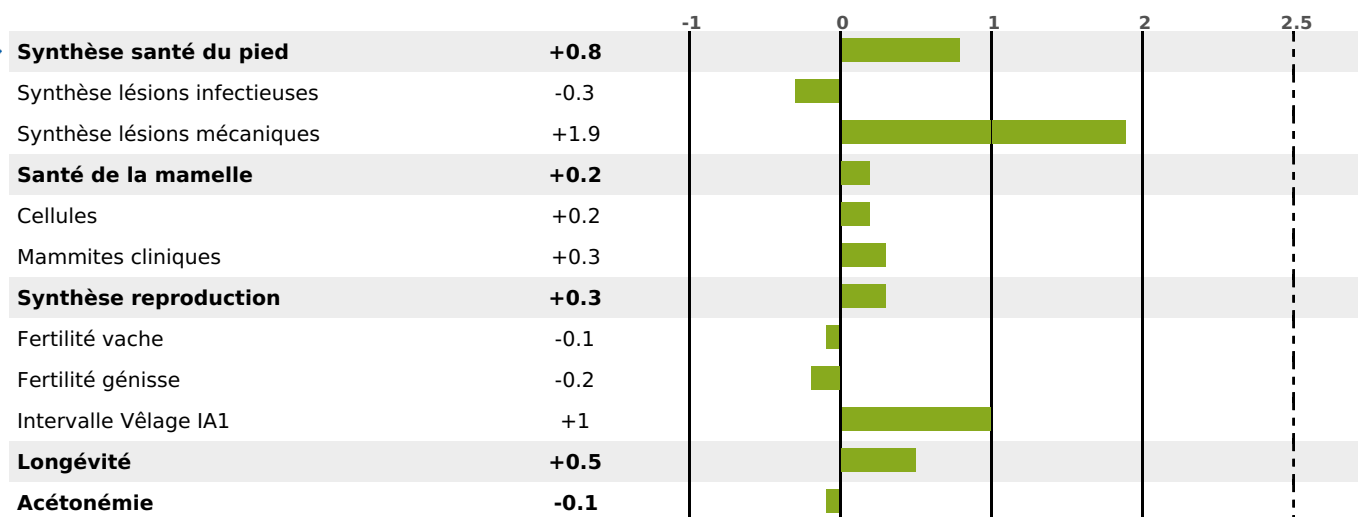

PRODUCTION

Synthèse laitière -19

92 fille(s) - 87 troupeau(x) - **CD 94%**

LAIT	MP	MG	TP	TB	K-CAS	B-CAS
-275	-16	-13	-1	-0.4	BB	A2A2

FONCTIONNELS

MILCA : MIF / MTCP : MTF

MTETR : NC

NAI	VEL	VIN	VIV
95	95	95	95

SANTÉ

NOU VEAU

75 fille(s) - 72 troupeau(x) - **CD 80**

FR 7402191055 - N° 72820

NAISSEUR : GAEC LES CAPUCINES

MÈRE : TATIANA

5-305 9888KG 36,2 32,6