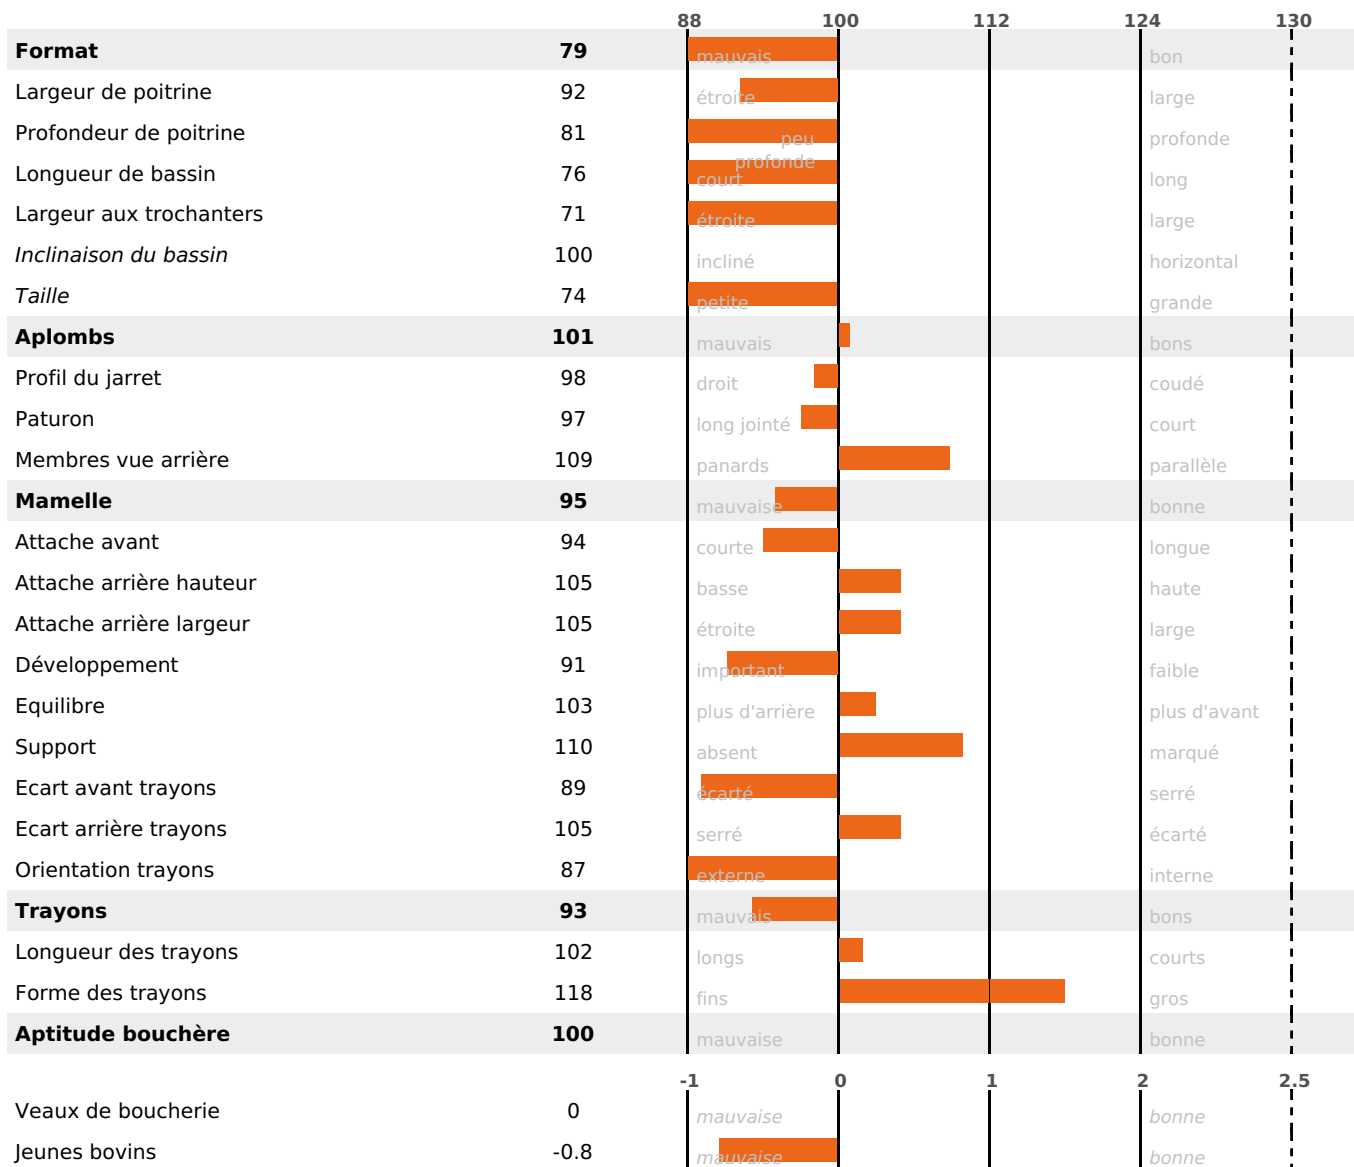

PRODUCTION

Synthèse laitière -19

92 fille(s) - 87 troupeau(x) - **CD 94%**

LAIT	MP	MG	TP	TB	K-CAS	B-CAS
-275	-16	-13	-1	-0.4	BB	A2A2

FONCTIONNELS

MILCA : MIF / MTCP : MTF

MTETR : NC

NAI	VEL	VIN	VIV
95	95	95	95

SANTÉ

NOU VEAU

75 fille(s) - 72 troupeau(x) - **CD 80**

FR 7402191055 - N° 72820

NAISSEUR : GAEC LES CAPUCINES

MÈRE : TATIANA

5-305 9888KG 36,2 32,6