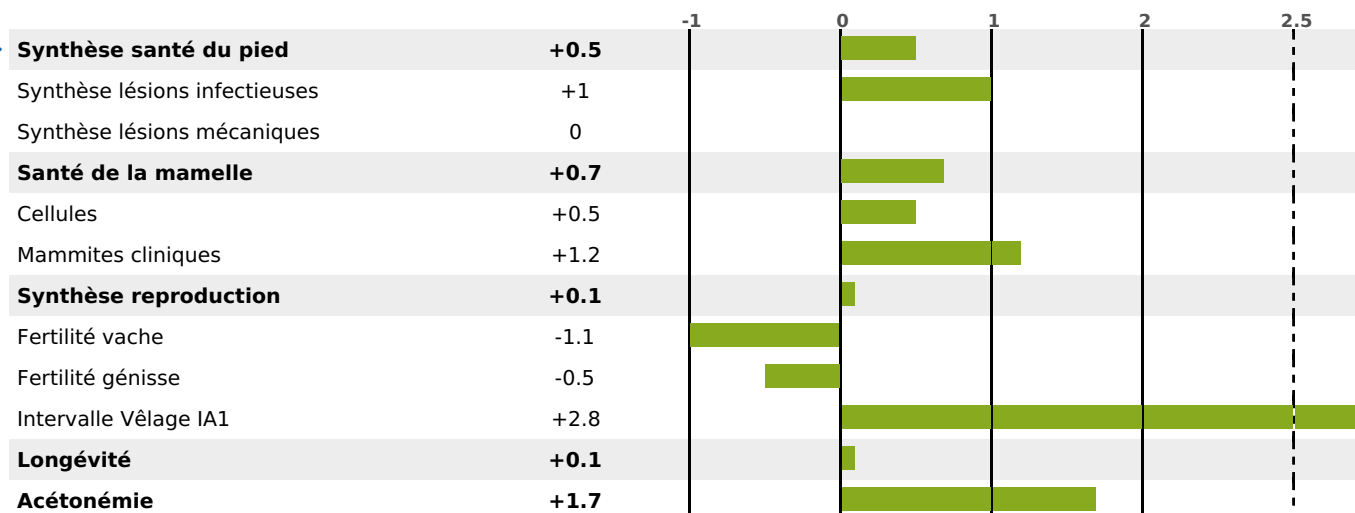

PRODUCTION

Synthèse laitière -37

89 fille(s) - 85 troupeau(x) - **CD 94%**

LAIT	MP	MG	TP	TB	K-CAS	B-CAS
-741	-34	-15	-1.5	+2.1	AB	

FONCTIONNELS

MILCA : MIF / MTCP : MTC
MTETR : NC

NAI	VEL	VIN	VIV
95	95	78	93

SANTÉ

NOU
VEAU

71 fille(s) - 68 troupeau(x) - **CD 78**

FR 4241211738 - N° 74187

NAISSEUR : GAEC BELLE CROIX

MÈRE : VALSEUSE

5-305 12268KG 38,2 31,9