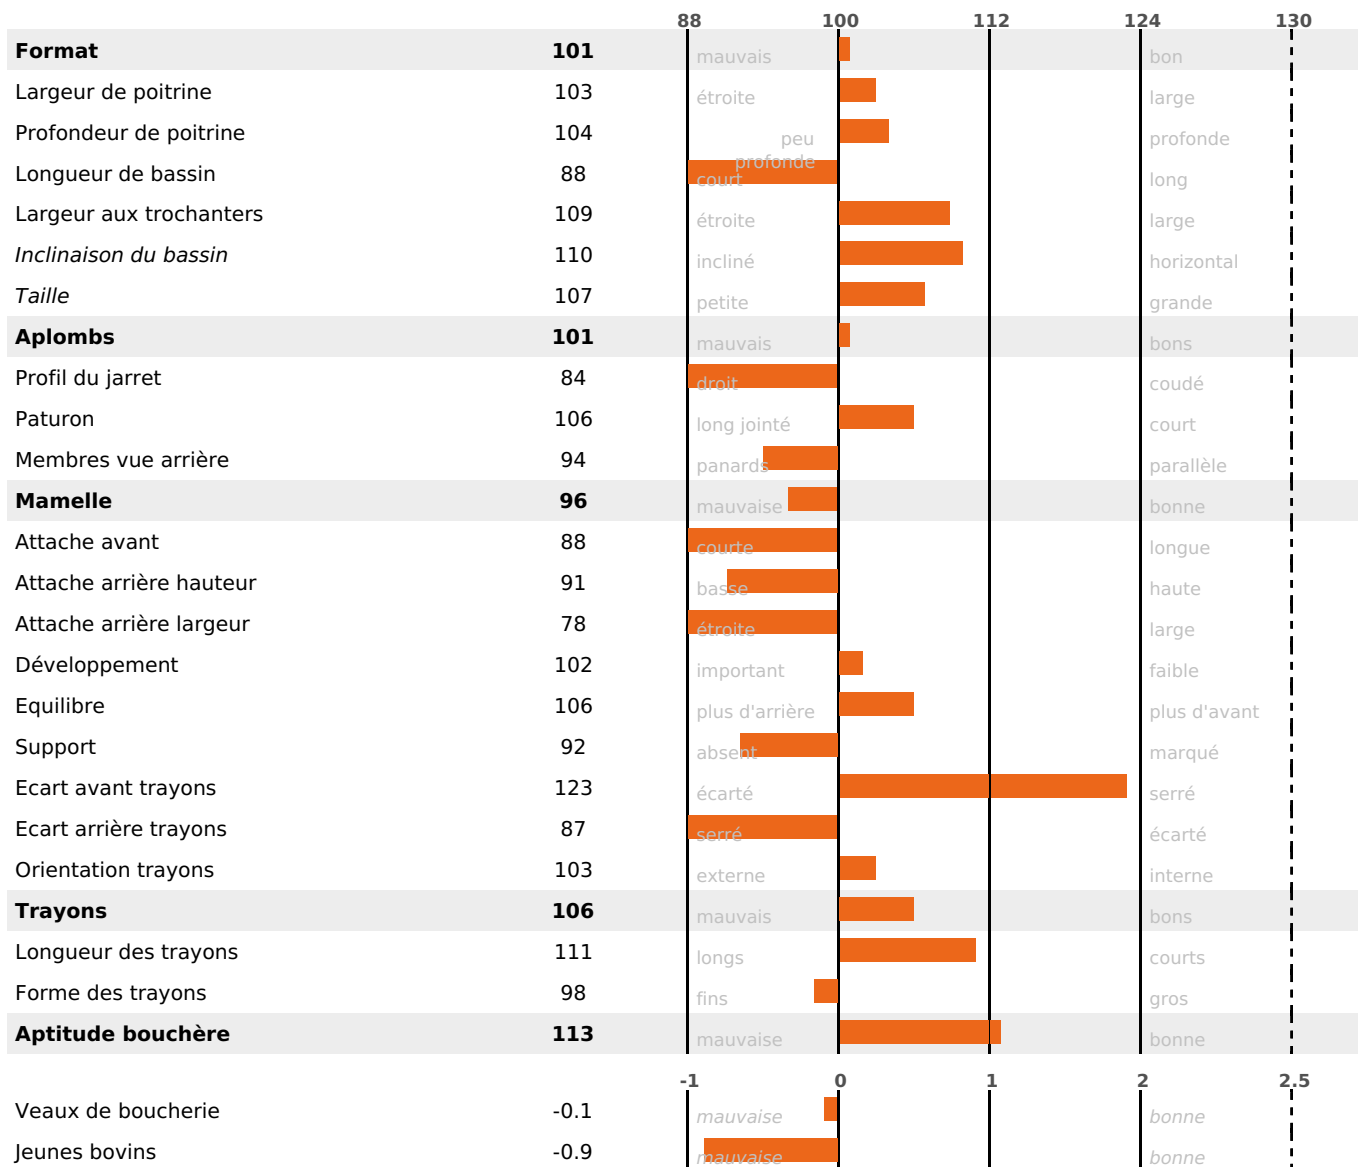

PRODUCTION

Synthèse laitière -37

89 fille(s) - 85 troupeau(x) - **CD 94%**

LAIT	MP	MG	TP	TB	K-CAS	B-CAS
-741	-34	-15	-1.5	+2.1	AB	

FONCTIONNELS

MILCA : MIF / MTCP : MTC
MTETR : NC

NAI	VEL	VIN	VIV
95	95	78	93

SANTÉ

NOU
VEAU

71 fille(s) - 68 troupeau(x) - **CD 78**

FR 4241211738 - N° 74187

NAISSEUR : GAEC BELLE CROIX

MÈRE : VALSEUSE

5-305 12268KG 38,2 31,9