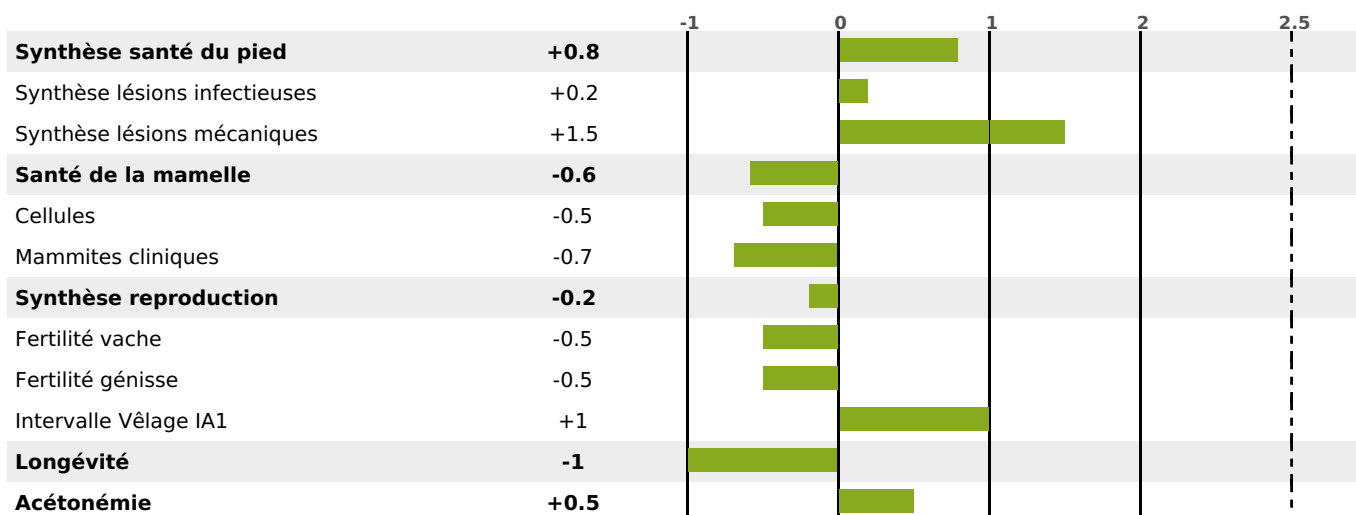

### FONCTIONNELS

MILCA : MIF / MTCP : MTF  
MTETR : NC

NAI	VEL	VIN	VIV
85	92	80	95

### SANTÉ

NOU VEAU

70 fille(s) - 68 troupeau(x) - **CD 79**

FR 4808008478 - N° 75050

NAISSEUR : GAEC DES VIOLETTES

MÈRE : UTOPIE

4-305 11891KG 39,3 34,9