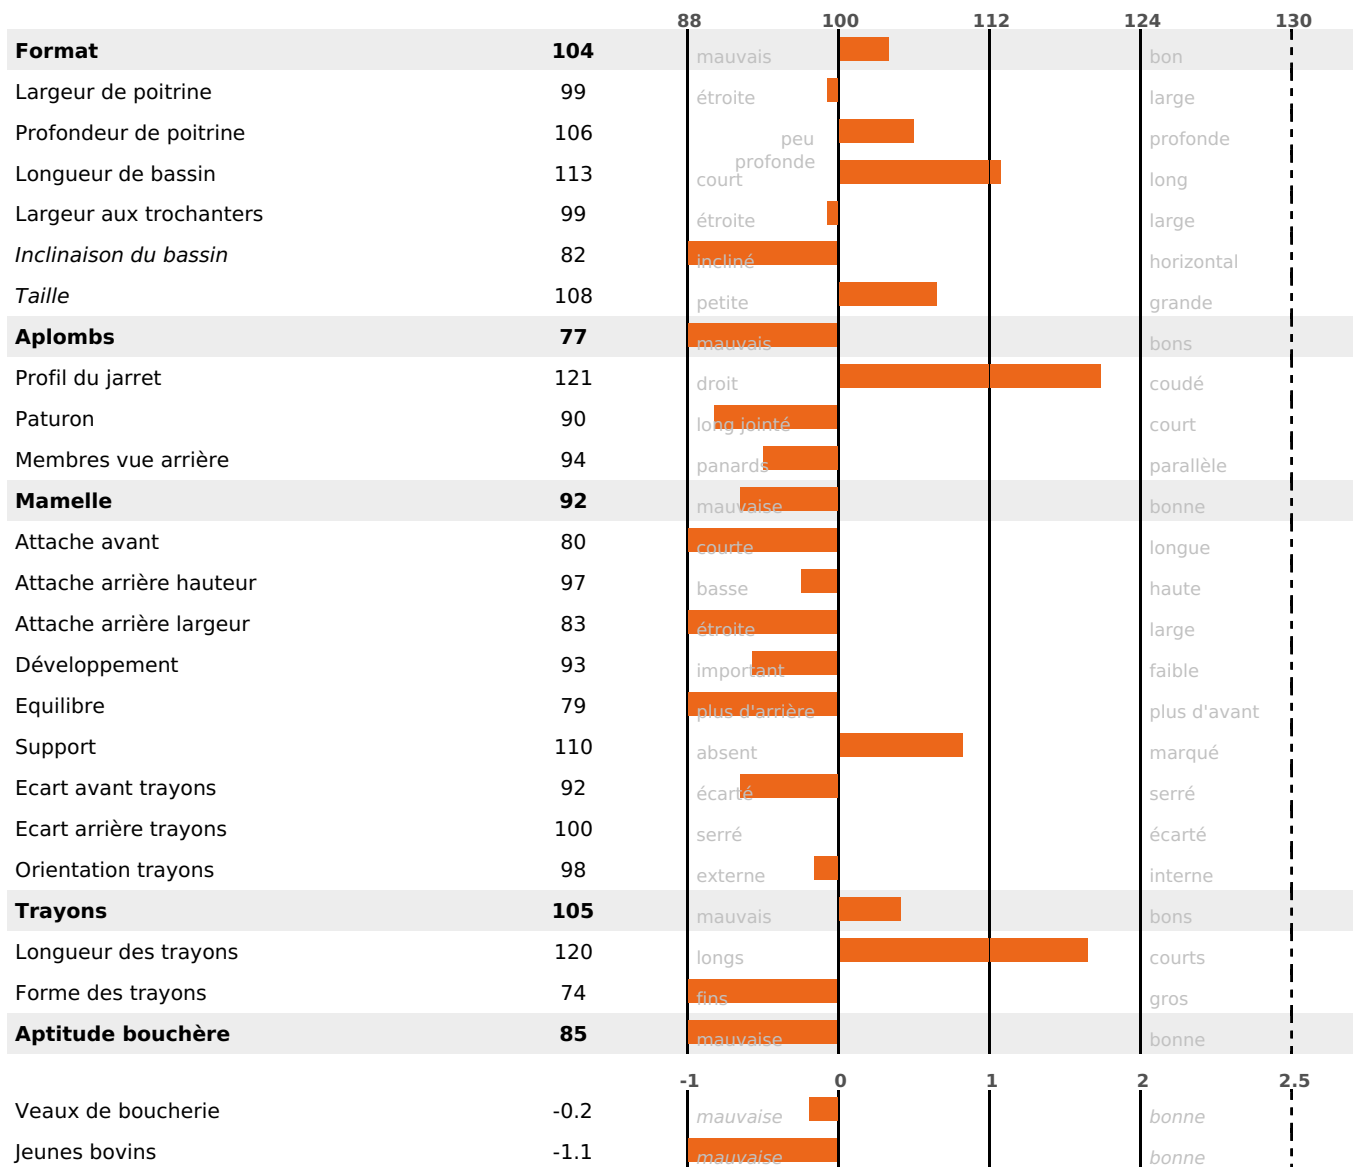

### PRODUCTION

Synthèse laitière -16

94 fille(s) - 91 troupeau(x) - **CD 94%**

LAIT	MP	MG	TP	TB	K-CAS	B-CAS
-585	-11	-29	+1.1	-0.5	AB	

### FONCTIONNELS

MILCA : MIF / MTCP : MTF  
MTETR : NC

NAI	VEL	VIN	VIV
85	92	80	95

### SANTÉ

NOU VEAU

70 fille(s) - 68 troupeau(x) - **CD 79**

FR 4808008478 - N° 75050

NAISSEUR : GAEC DES VIOLETTES

MÈRE : UTOPIE

4-305 11891KG 39,3 34,9