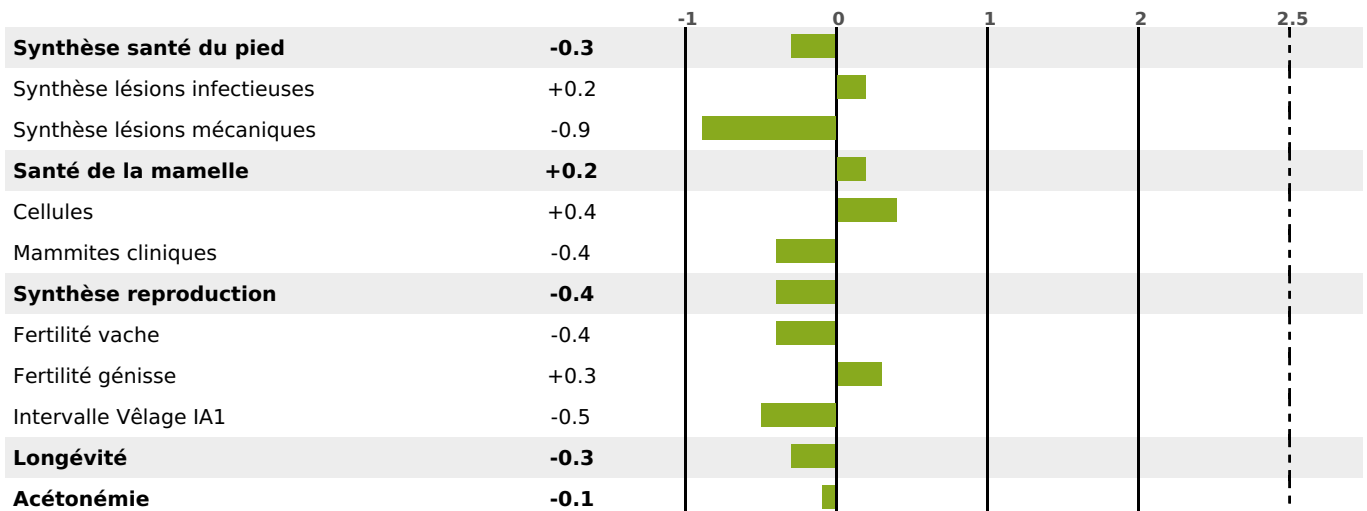

PRODUCTION

Synthèse laitière -22

132 fille(s) - 118 troupeau(x) - **CD 95%**

LAIT	MP	MG	TP	TB	K-CAS	B-CAS
-334	-16	-22	-0.8	-1.6	AB	

FONCTIONNELS

MILCA : MIF / MTCP : MTF
MTETR : NC

NAI	VEL	VIN	VIV
94	94	81	92

SANTÉ

NOU
VEAU

104 fille(s) - 93 troupeau(x) - **CD 81**

FR 0107010786 - N° 73146

NAISSEUR : GAEC ELEVAGE CLAIR DMN

MÈRE : VAMPINEDE

4-305 11734KG 37,2 31,1