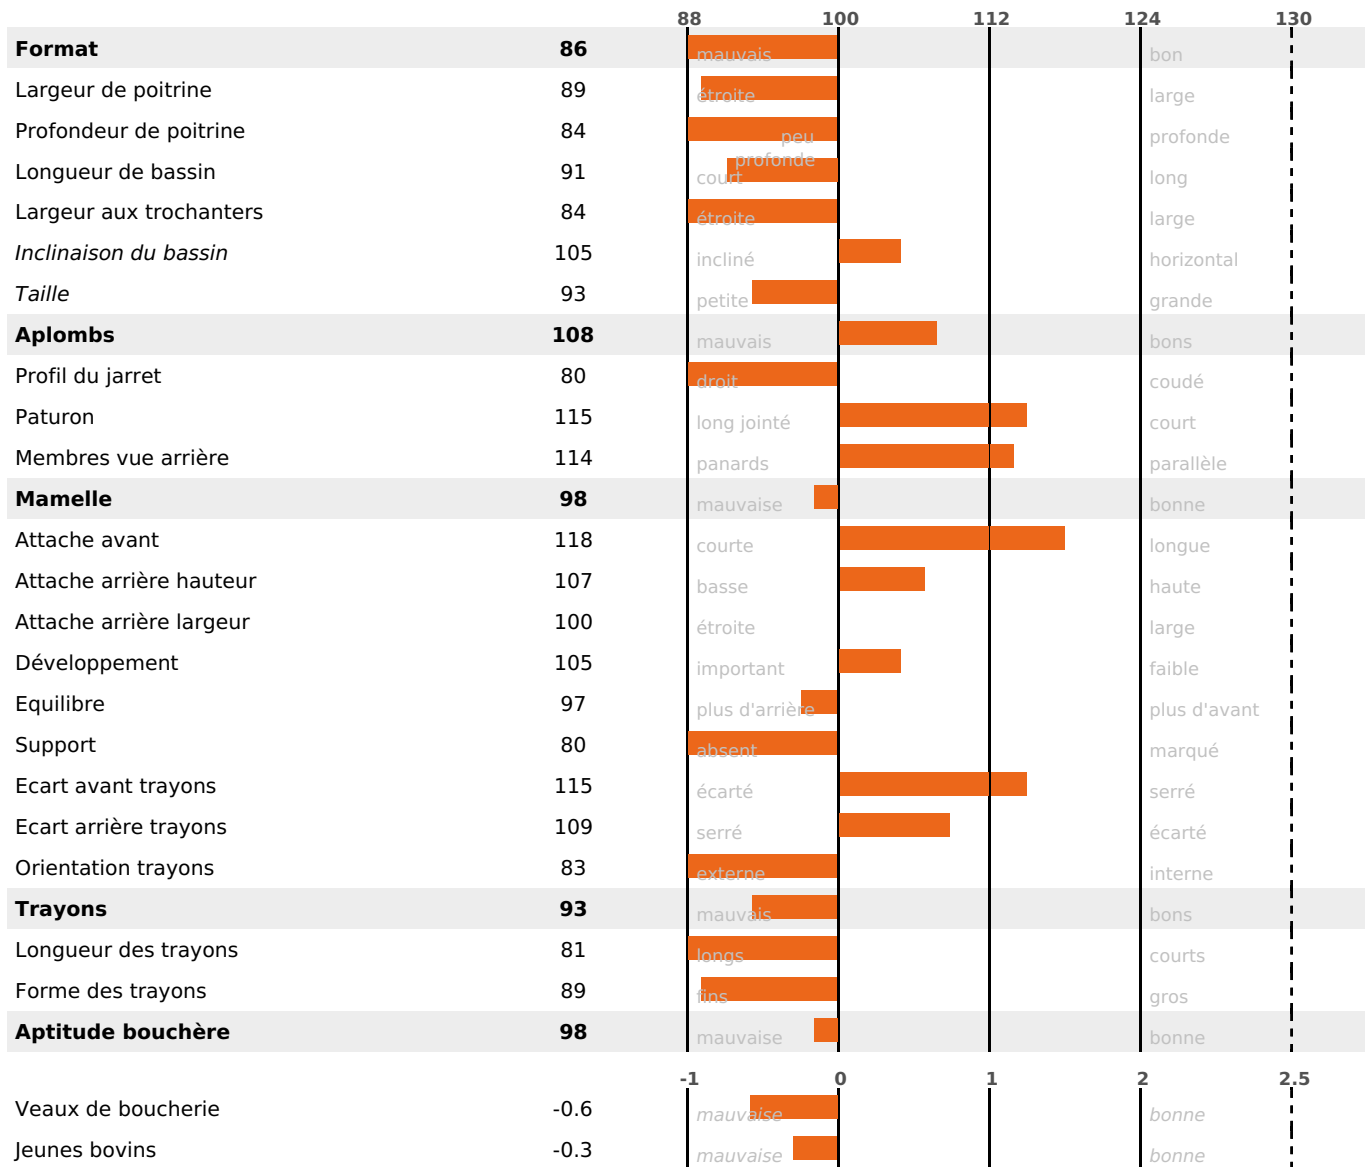

PRODUCTION

Synthèse laitière -22

132 fille(s) - 118 troupeau(x) - **CD 95%**

LAIT	MP	MG	TP	TB	K-CAS	B-CAS
-334	-16	-22	-0.8	-1.6	AB	

FONCTIONNELS

MILCA : MIF / MTCP : MTF
MTETR : NC

NAI	VEL	VIN	VIV
94	94	81	92

SANTÉ

NOU
VEAU

104 fille(s) - 93 troupeau(x) - **CD 81**

FR 0107010786 - N° 73146

NAISSEUR : GAEC ELEVAGE CLAIR DMN

MÈRE : VAMPINEDE

4-305 11734KG 37,2 31,1