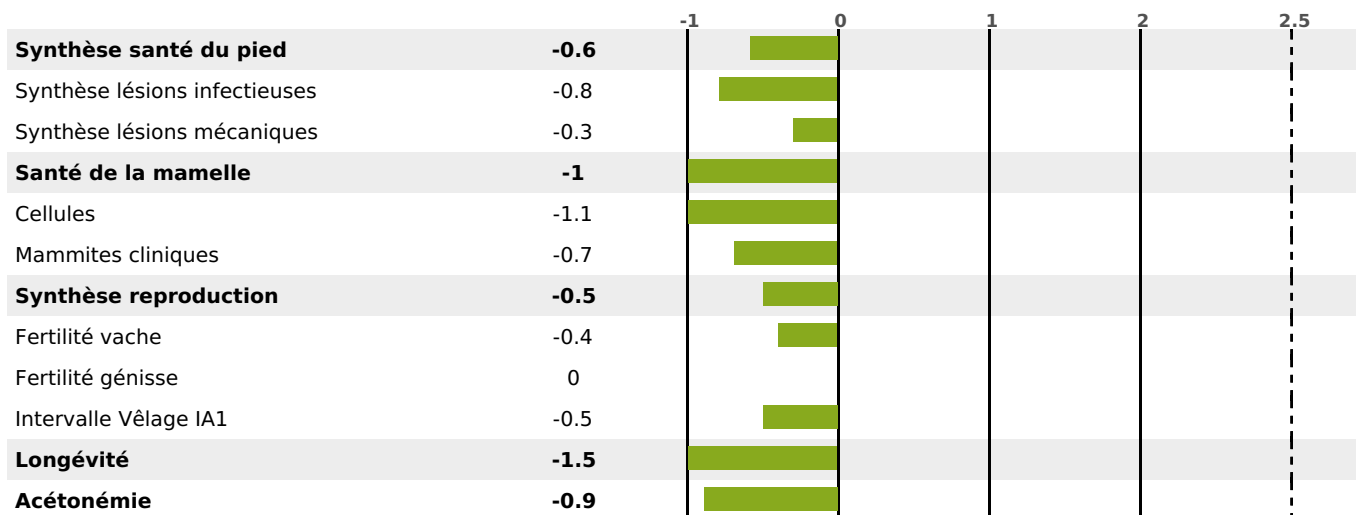

PRODUCTION

Synthèse laitière +4

76 fille(s) - 71 troupeau(x) - **CD 93%**

LAIT	MP	MG	TP	TB	K-CAS	B-CAS
+451	+3	+16	-1.9	-0.4	BB	A2A2

FONCTIONNELS

MILCA : MIF / MTCP : MTF
MTETR : NC

NAI	VEL	VIN	VIV
95	81	95	95

SANTÉ

NOU
VEAU

54 fille(s) - 50 troupeau(x) - **CD 77**

FR 2543474947 - N° 75090

NAISSEUR : GAEC VIVOT DU VERBOZ

MÈRE : ALICANTE

2-305 9041KG 35,8 32,6