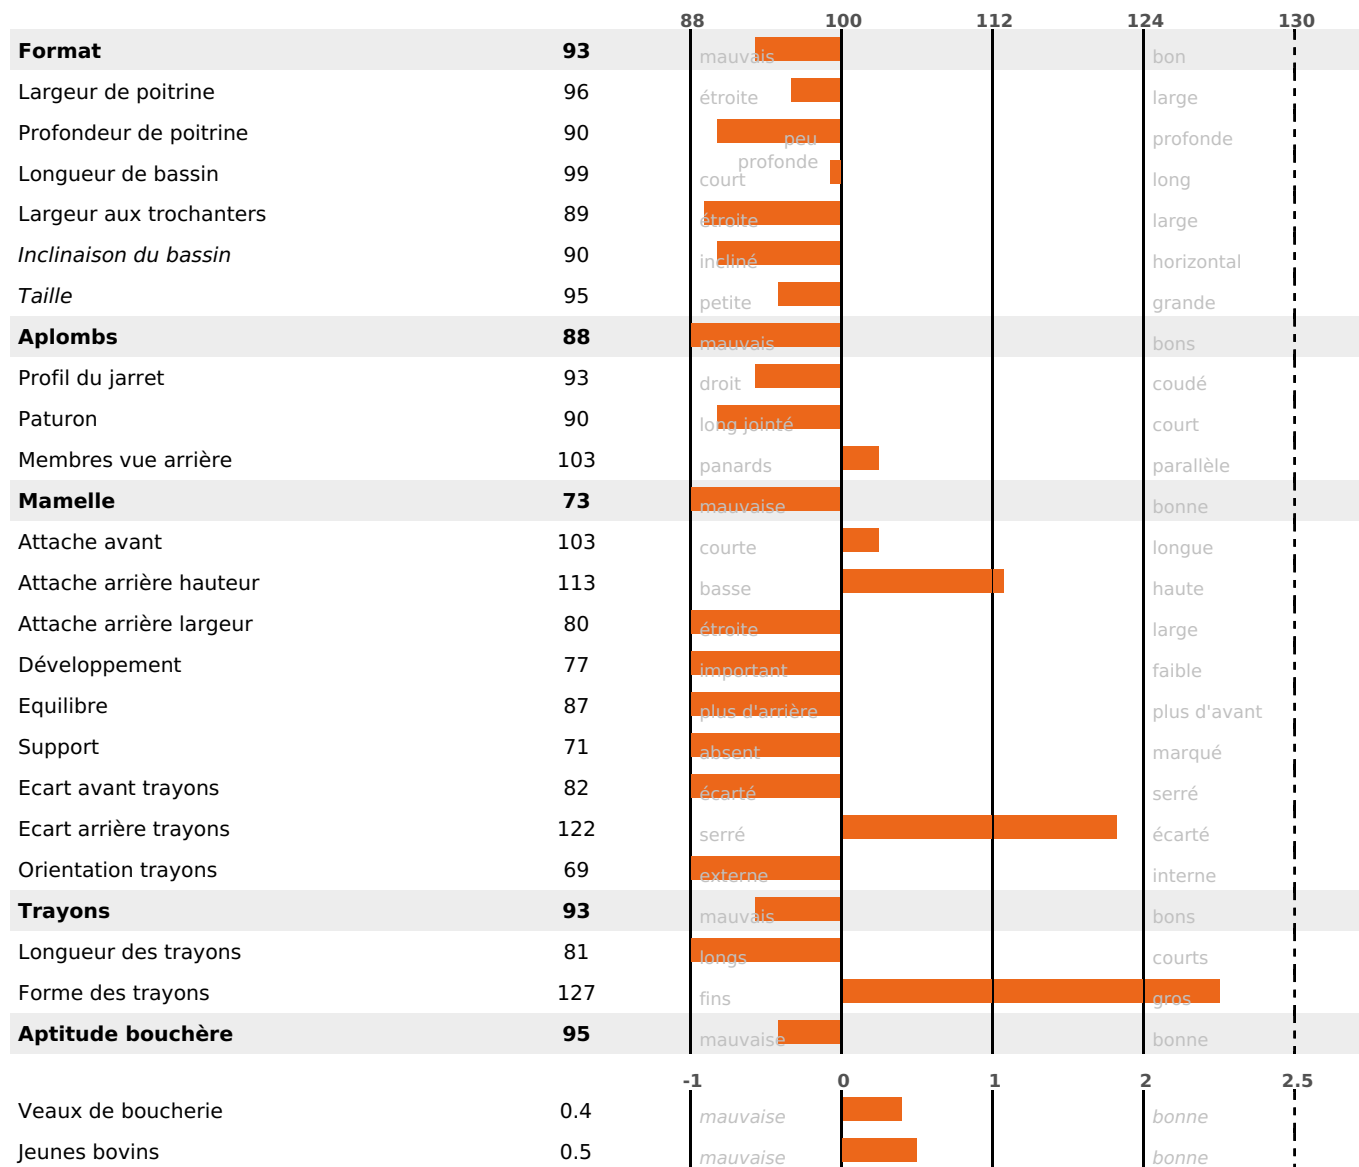

PRODUCTION

Synthèse laitière +4

76 fille(s) - 71 troupeau(x) - **CD 93%**

LAIT	MP	MG	TP	TB	K-CAS	B-CAS
+451	+3	+16	-1.9	-0.4	BB	A2A2

FONCTIONNELS

MILCA : MIF / MTCP : MTF
MTETR : NC

NAI	VEL	VIN	VIV
95	81	95	95

SANTÉ

NOU
VEAU

54 fille(s) - 50 troupeau(x) - **CD 77**

FR 2543474947 - N° 75090

NAISSEUR : GAEC VIVOT DU VERBOZ

MÈRE : ALICANTE

2-305 9041KG 35,8 32,6