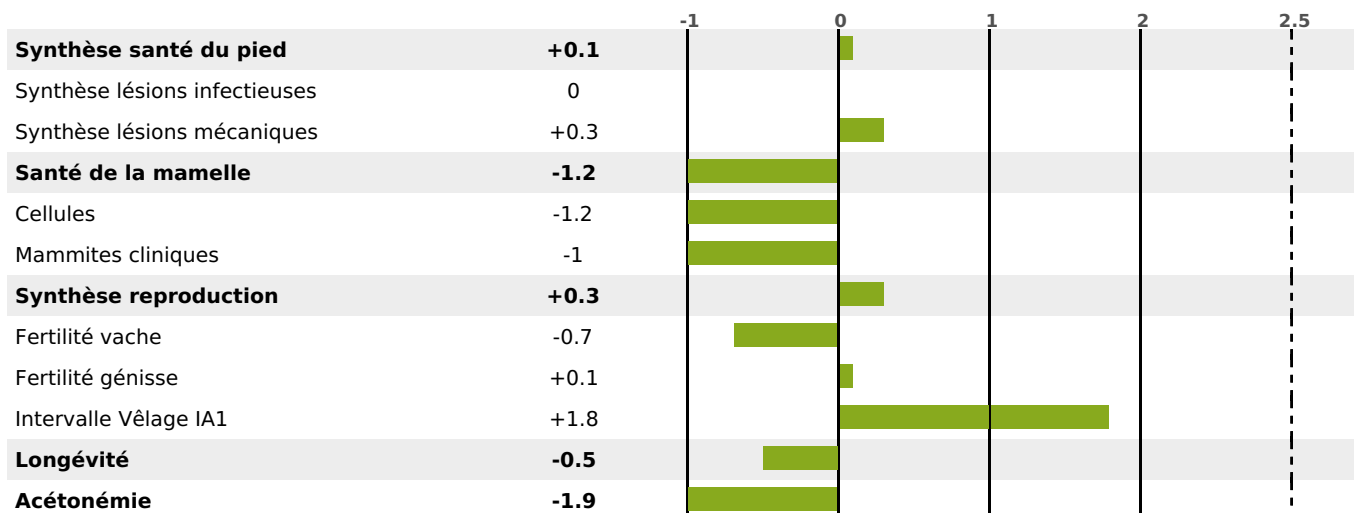

FONCTIONNELS

MILCA : MIF / MTCP : MTF

MTETR : NC

NAI	VEL	VIN	VIV
95	67	90	78

SANTÉ

NOU
VEAU

60 fille(s) - 59 troupeau(x) - **CD 76**

FR 2542547541 - N° 74175
 NAISSEUR : GAEC BOLE SENOT
 MÈRE : TERRIBLE
 2-305 8614KG 34,5 35,6