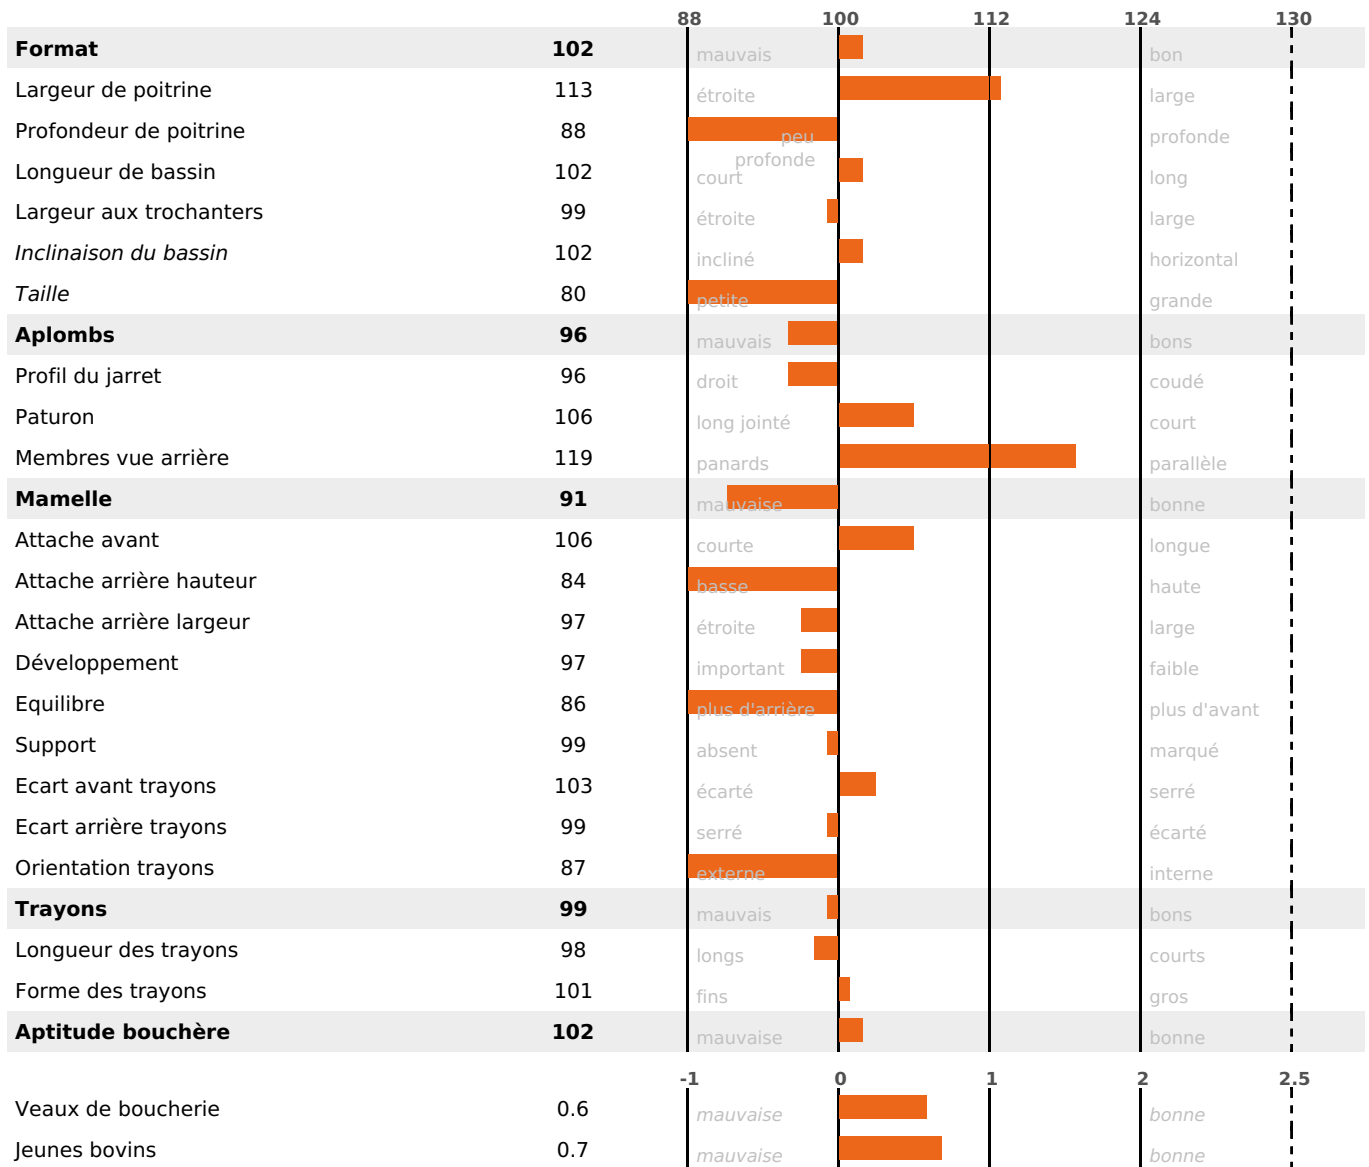

CALOJERO

ISU

RICOCHET / LINOU / GARDIAN

72

PRODUCTION

Synthèse laitière -24

77 fille(s) - 76 troupeau(x) - **CD 93%**

LAIT	MP	MG	TP	TB	K-CAS	B-CAS
-383	-17	-30	-0.8	-1.8	BB	

FONCTIONNELS

MILCA : MIF / MTCP : MTF

MTETR : NC

NAI	VEL	VIN	VIV
95	67	90	78

SANTÉ

NOU
VEAU

60 fille(s) - 59 troupeau(x) - **CD 76**

FR 2542547541 - N° 74175
 NAISSEUR : GAEC BOLE SENOT
 MÈRE : TERRIBLE
 2-305 8614KG 34,5 35,6