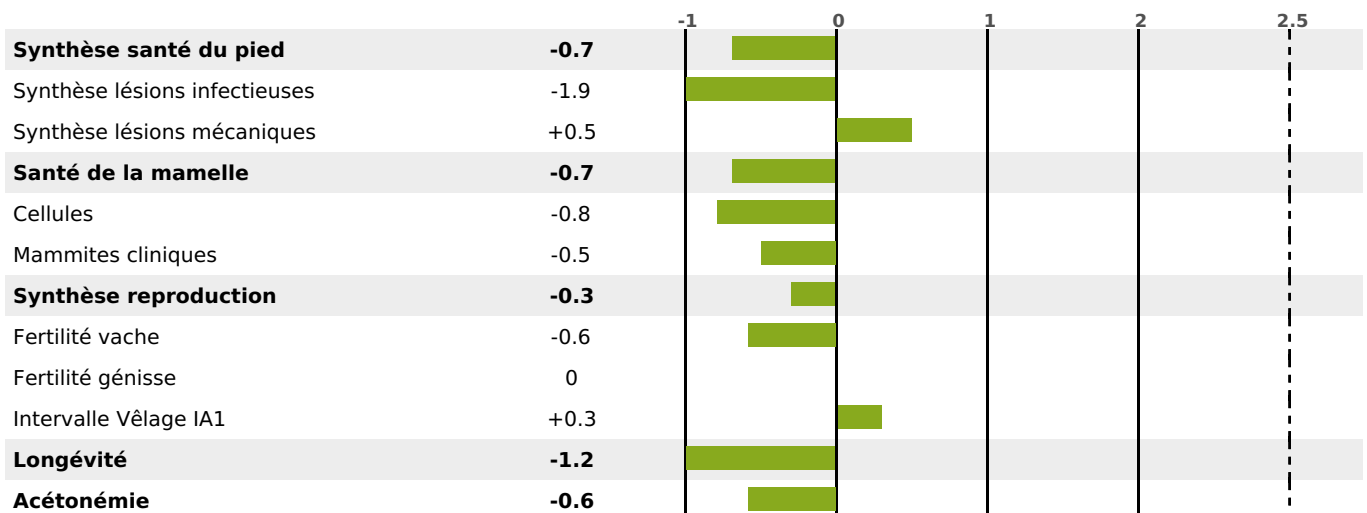

PRODUCTION

Synthèse laitière -31

269 fille(s) - 250 troupeau(x) - **CD 95%**

LAIT	MP	MG	TP	TB	K-CAS	B-CAS
-939	-27	-28	+0.6	+1.6	AB	A1A2

FONCTIONNELS

MILCA : MIF / MTCP : MTF
MTETR : NC

NAI	VEL	VIN	VIV
92	67	82	86

SANTÉ

NOU
VEAU

204 fille(s) - 190 troupeau(x) - **CD 87**

FR 0108005270 - N° 75800

NAISSEUR : M THENOZ JEAN-MARC

MÈRE : VANILLE

3-305 11868KG 36 33,0