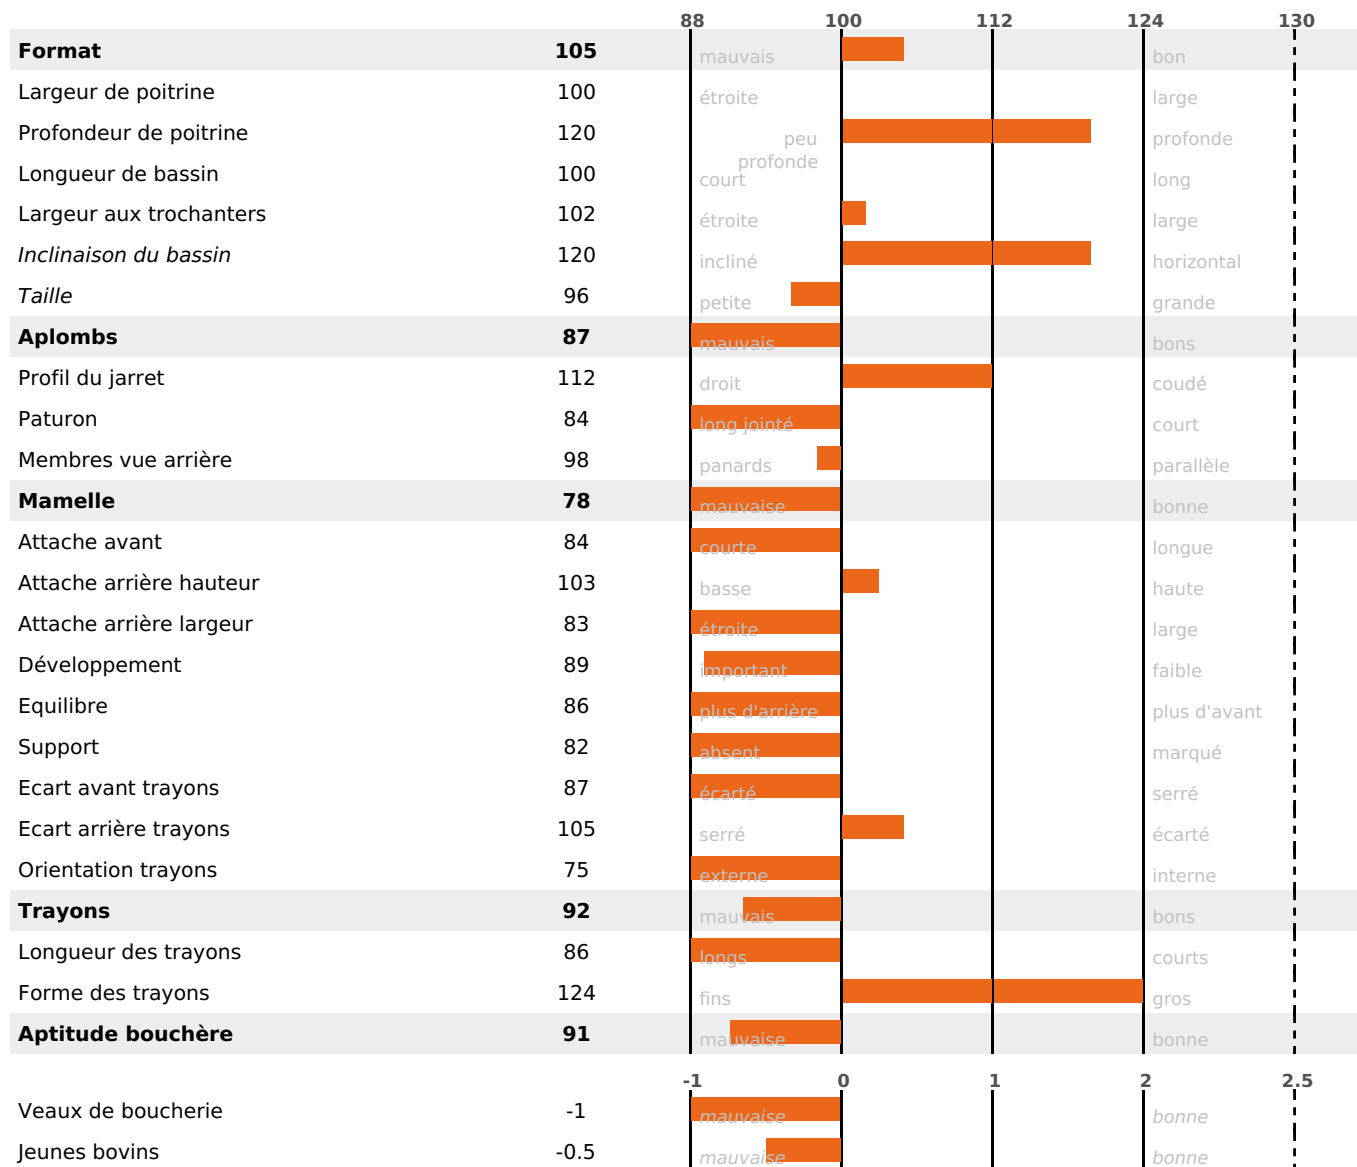

PRODUCTION

Synthèse laitière -31

269 fille(s) - 250 troupeau(x) - **CD 95%**

LAIT	MP	MG	TP	TB	K-CAS	B-CAS
-939	-27	-28	+0.6	+1.6	AB	A1A2

FONCTIONNELS

MILCA : MIF / MTCP : MTF
MTETR : NC

NAI	VEL	VIN	VIV
92	67	82	86

SANTÉ

NOU
VEAU

204 fille(s) - 190 troupeau(x) - **CD 87**

FR 0108005270 - N° 75800

NAISSEUR : M THENOZ JEAN-MARC

MÈRE : VANILLE

3-305 11868KG 36 33,0