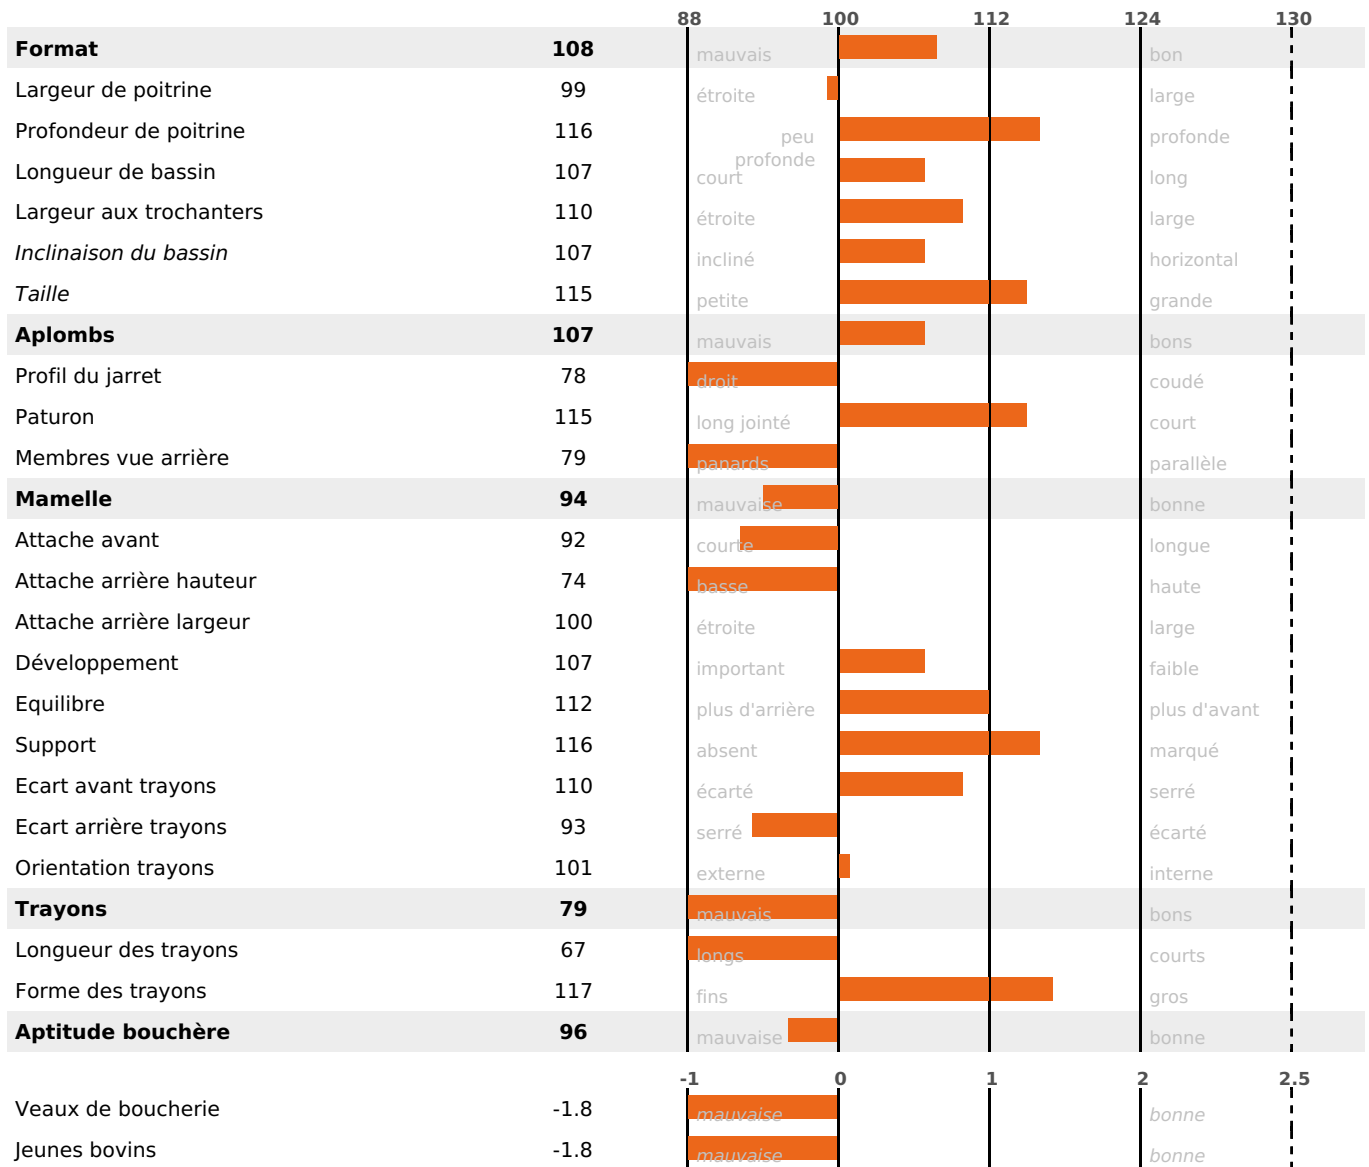

PRODUCTION

Synthèse laitière -7

466 fille(s) - 413 troupeau(x) - **CD 95%**

LAIT	MP	MG	TP	TB	K-CAS	B-CAS
-253	-8	-2	+0.1	+1.3	AB	

FONCTIONNELS

MILCA : MIF / MTCP : MTC
MTETR : NC

NAI	VEL	VIN	VIV
73	95	76	91

SANTÉ

NOU
VEAU

336 fille(s) - 303 troupeau(x) - **CD 91**

FR 6950486919 - N° 75116

NAISSEUR : M BOCHARD VINCENT ET VALERI

MÈRE : URSULA

3-305 12686KG 50,5 32,8