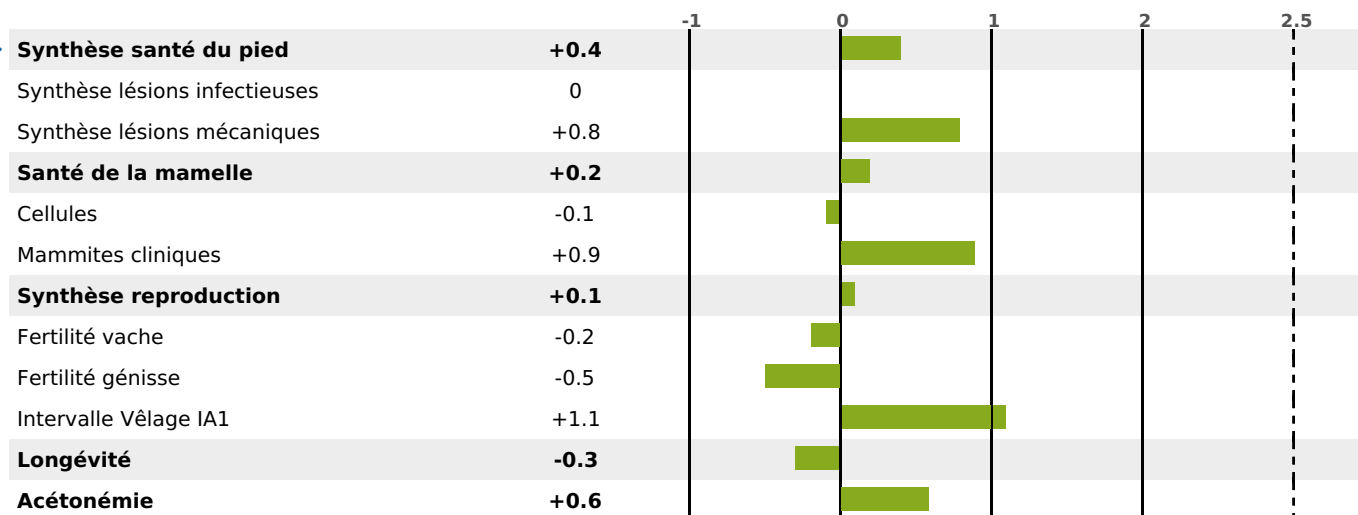

PRODUCTION

Synthèse laitière -7

466 fille(s) - 413 troupeau(x) - **CD 95%**

LAIT	MP	MG	TP	TB	K-CAS	B-CAS
-253	-8	-2	+0.1	+1.3	AB	

FONCTIONNELS

MILCA : MIF / MTCP : MTC
MTETR : NC

NAI	VEL	VIN	VIV
73	95	76	91

SANTÉ

NOU
VEAU

336 fille(s) - 303 troupeau(x) - **CD 91**

FR 6950486919 - N° 75116

NAISSEUR : M BOCHARD VINCENT ET VALERI

MÈRE : URSULA

3-305 12686KG 50,5 32,8