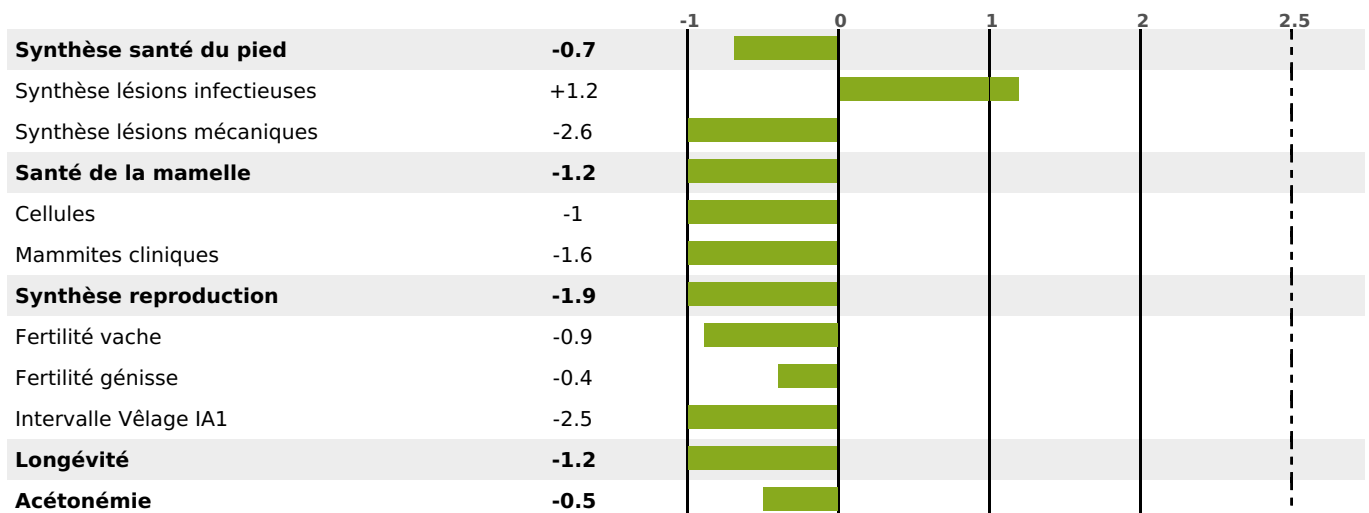

### FONCTIONNELS

MILCA : MIF / MTCP : MTF  
MTETR : NC

NAI	VEL	VIN	VIV
68	83	66	90

### SANTÉ

NOU  
VEAU

67 fille(s) - 64 troupeau(x) - **CD 78**

FR 2527807249 - N° 74182  
 NAISSEUR : EARL DES PREVAUX  
 MÈRE : TORPILLE  
 3-305 7392KG 40,3 34,1