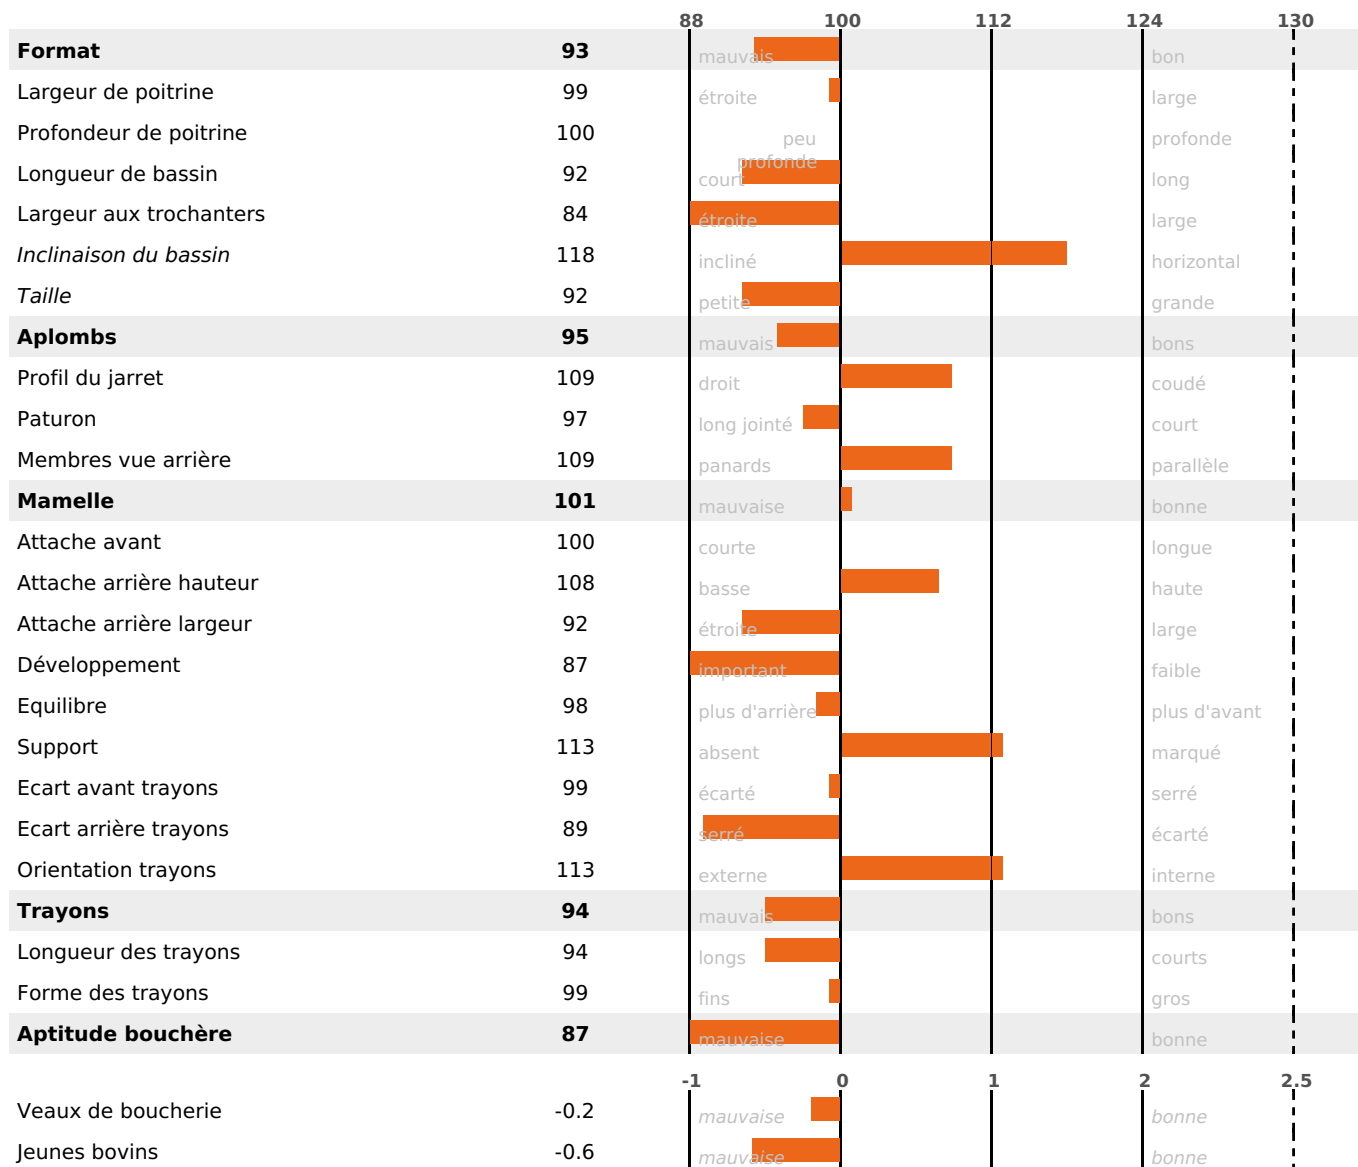

### PRODUCTION

Synthèse laitière -7

82 fille(s) - 76 troupeau(x) - **CD 93%**

LAIT	MP	MG	TP	TB	K-CAS	B-CAS
-439	-12	+11	+0.3	+3.9	AB	

### FONCTIONNELS

MILCA : MIF / MTCP : MTF  
MTETR : NC

NAI	VEL	VIN	VIV
68	83	66	90

### SANTÉ

NOU  
VEAU

67 fille(s) - 64 troupeau(x) - **CD 78**

FR 2527807249 - N° 74182  
 NAISSEUR : EARL DES PREVAUX  
 MÈRE : TORPILLE  
 3-305 7392KG 40,3 34,1