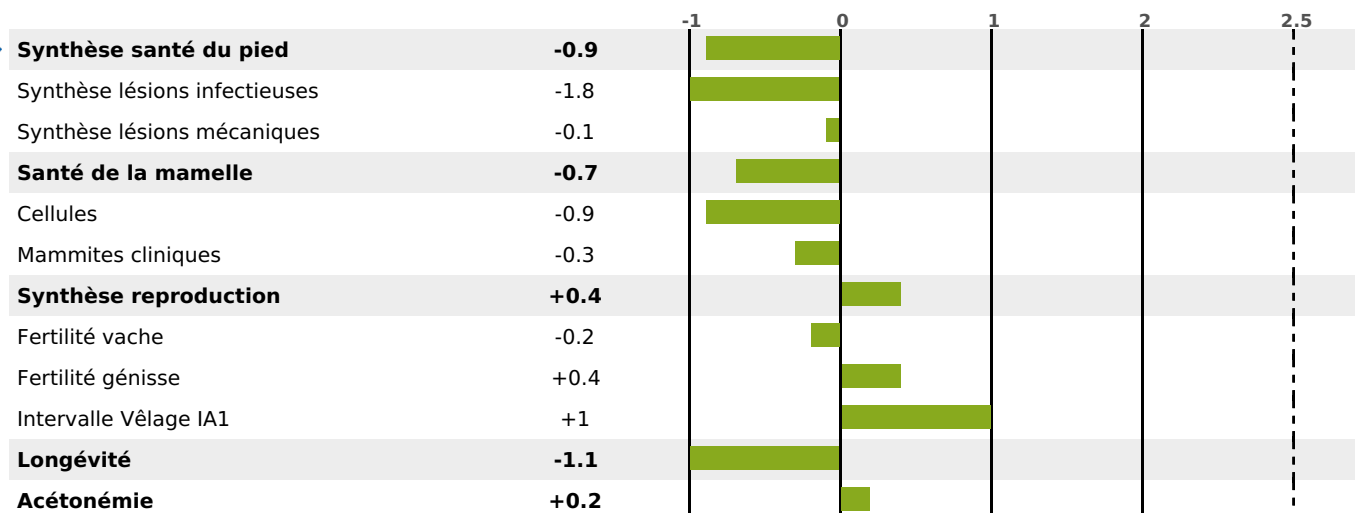

FONCTIONNELS

MILCA : MIF / MTCP : MTF

MTETR : NC

NAI	VEL	VIN	VIV
48	67	93	86

SANTÉ

NOU
VEAU

70 fille(s) - 70 troupeau(x) - **CD 78**

FR 6868449549 - N° 75059

NAISSEUR : GAEC BABE

MÈRE : UNE

1-305 7481KG 39,3 37,2