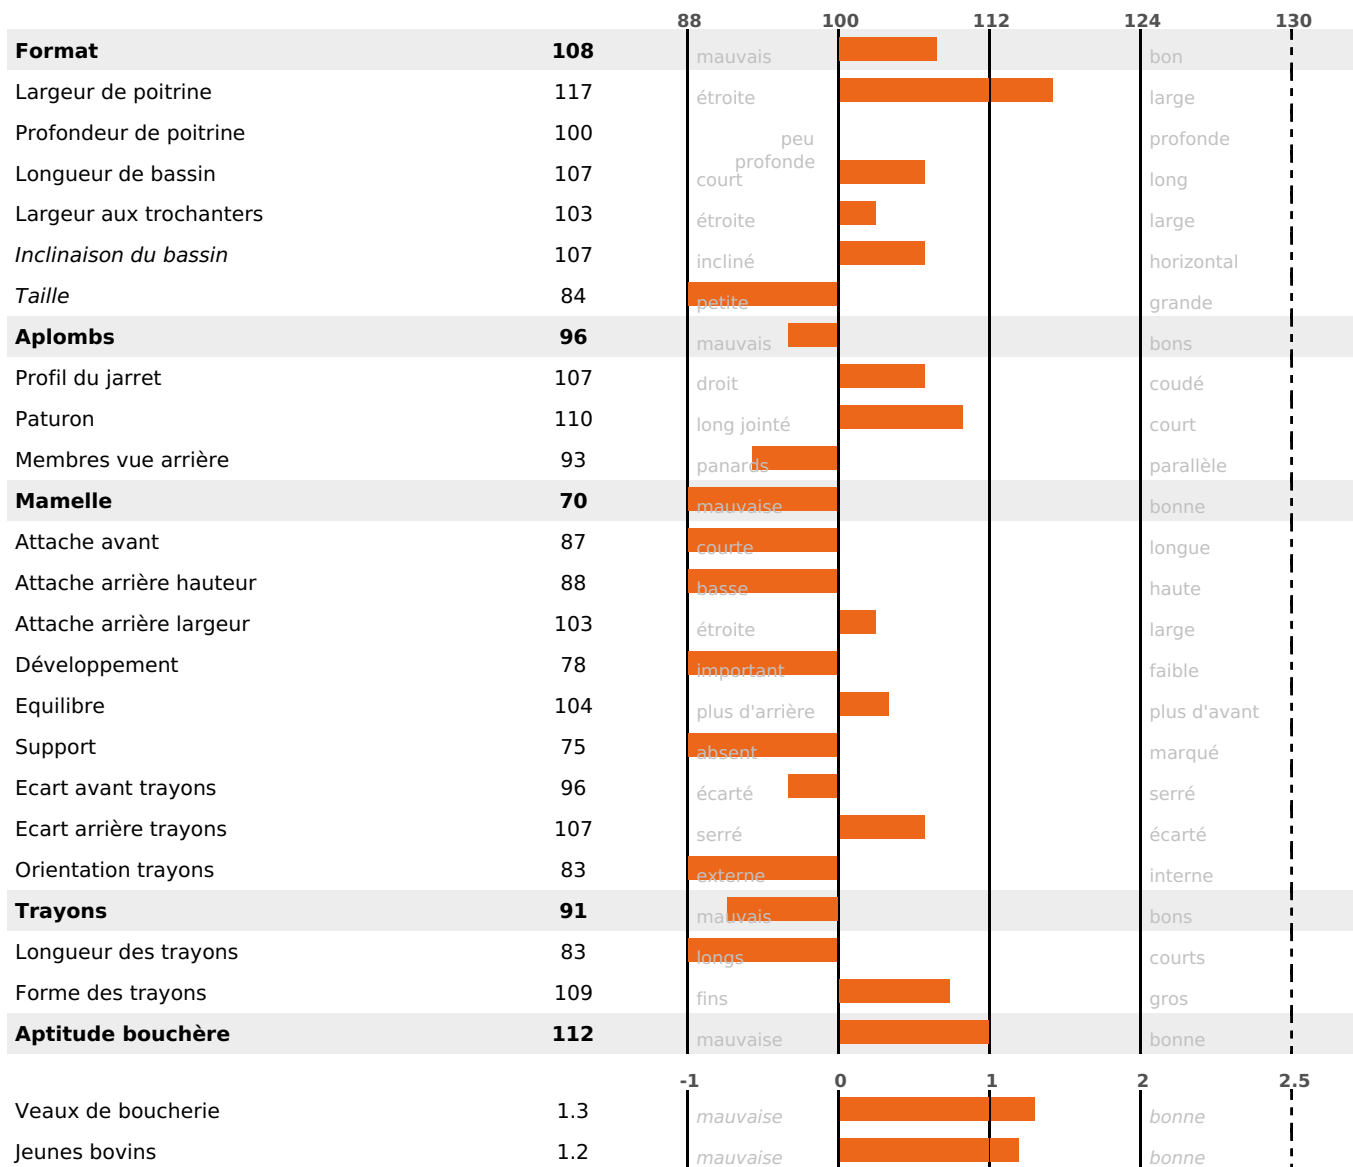

FONCTIONNELS

MILCA : MIF / MTCP : MTF

MTETR : NC

NAI	VEL	VIN	VIV
48	67	93	86

SANTÉ

NOU
VEAU

70 fille(s) - 70 troupeau(x) - **CD 78**

FR 6868449549 - N° 75059

NAISSEUR : GAEC BABE

MÈRE : UNE

1-305 7481KG 39,3 37,2