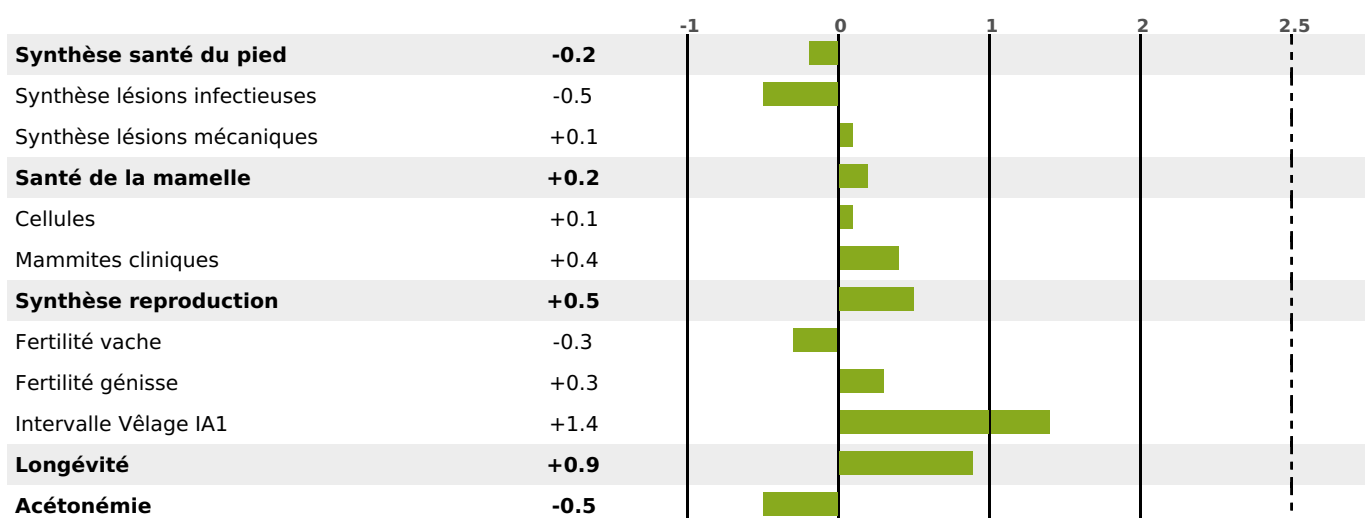

PRODUCTION

Synthèse laitière -45

78 fille(s) - 74 troupeau(x) - **CD 93%**

LAIT	MP	MG	TP	TB	K-CAS	B-CAS
-649	-35	-40	-2.1	-2.4	AB	

FONCTIONNELS

MILCA : MIF / MTCP : MTF

MTETR : NC

NAI	VEL	VIN	VIV
83	95	82	95

SANTÉ

NOU VEAU

62 fille(s) - 59 troupeau(x) - **CD 77**

FR 7023178185 - N° 74193

NAISSEUR : GAEC GUILBERT MOREL

MÈRE : 110 URBAYA

2-293 10214KG 36,1 32,1