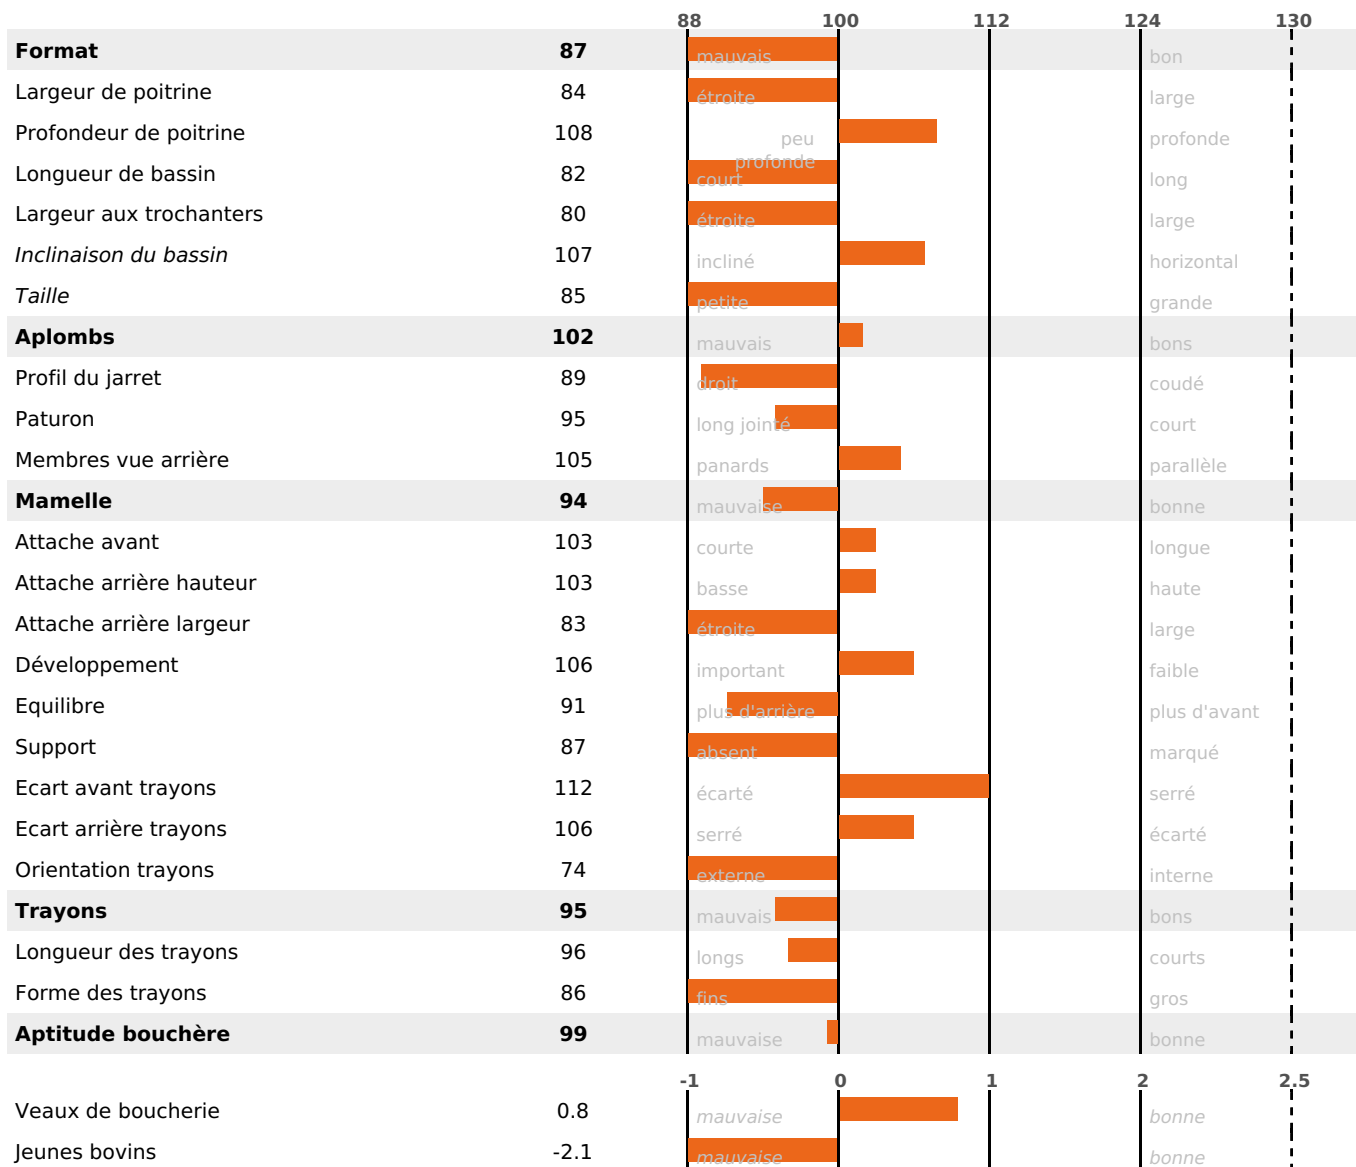

PRODUCTION

Synthèse laitière -45

78 fille(s) - 74 troupeau(x) - **CD 93%**

LAIT	MP	MG	TP	TB	K-CAS	B-CAS
-649	-35	-40	-2.1	-2.4	AB	

FONCTIONNELS

MILCA : MIF / MTCP : MTF

MTETR : NC

NAI	VEL	VIN	VIV
83	95	82	95

SANTÉ

NOU VEAU

62 fille(s) - 59 troupeau(x) - **CD 77**

FR 7023178185 - N° 74193

NAISSEUR : GAEC GUILBERT MOREL

MÈRE : 110 URBAYA

2-293 10214KG 36,1 32,1