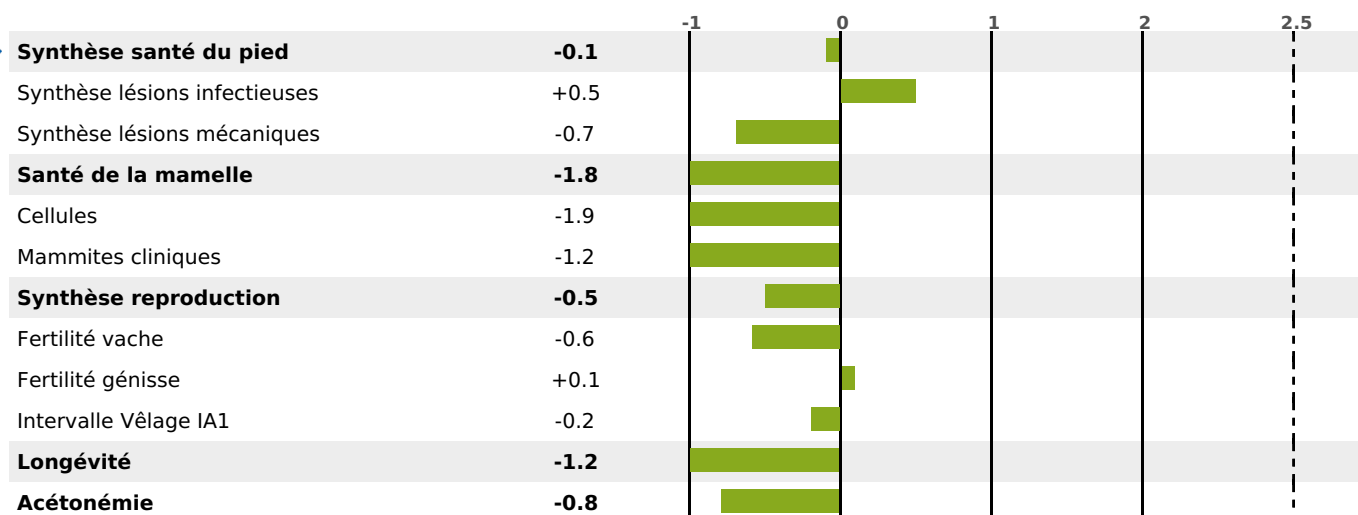

### FONCTIONNELS

MILCA : MIF / MTCP : MTF

MTETR : NC

NAI	VEL	VIN	VIV
95	92	91	94

### SANTÉ

NOU VEAU

66 fille(s) - 61 troupeau(x) - **CD 79**

FR 4307170675 - N° 73274

NAISSEUR : GAEC DE LA THEVE

MÈRE : PIROUETTE

3-305 10546KG 39,1 35,6