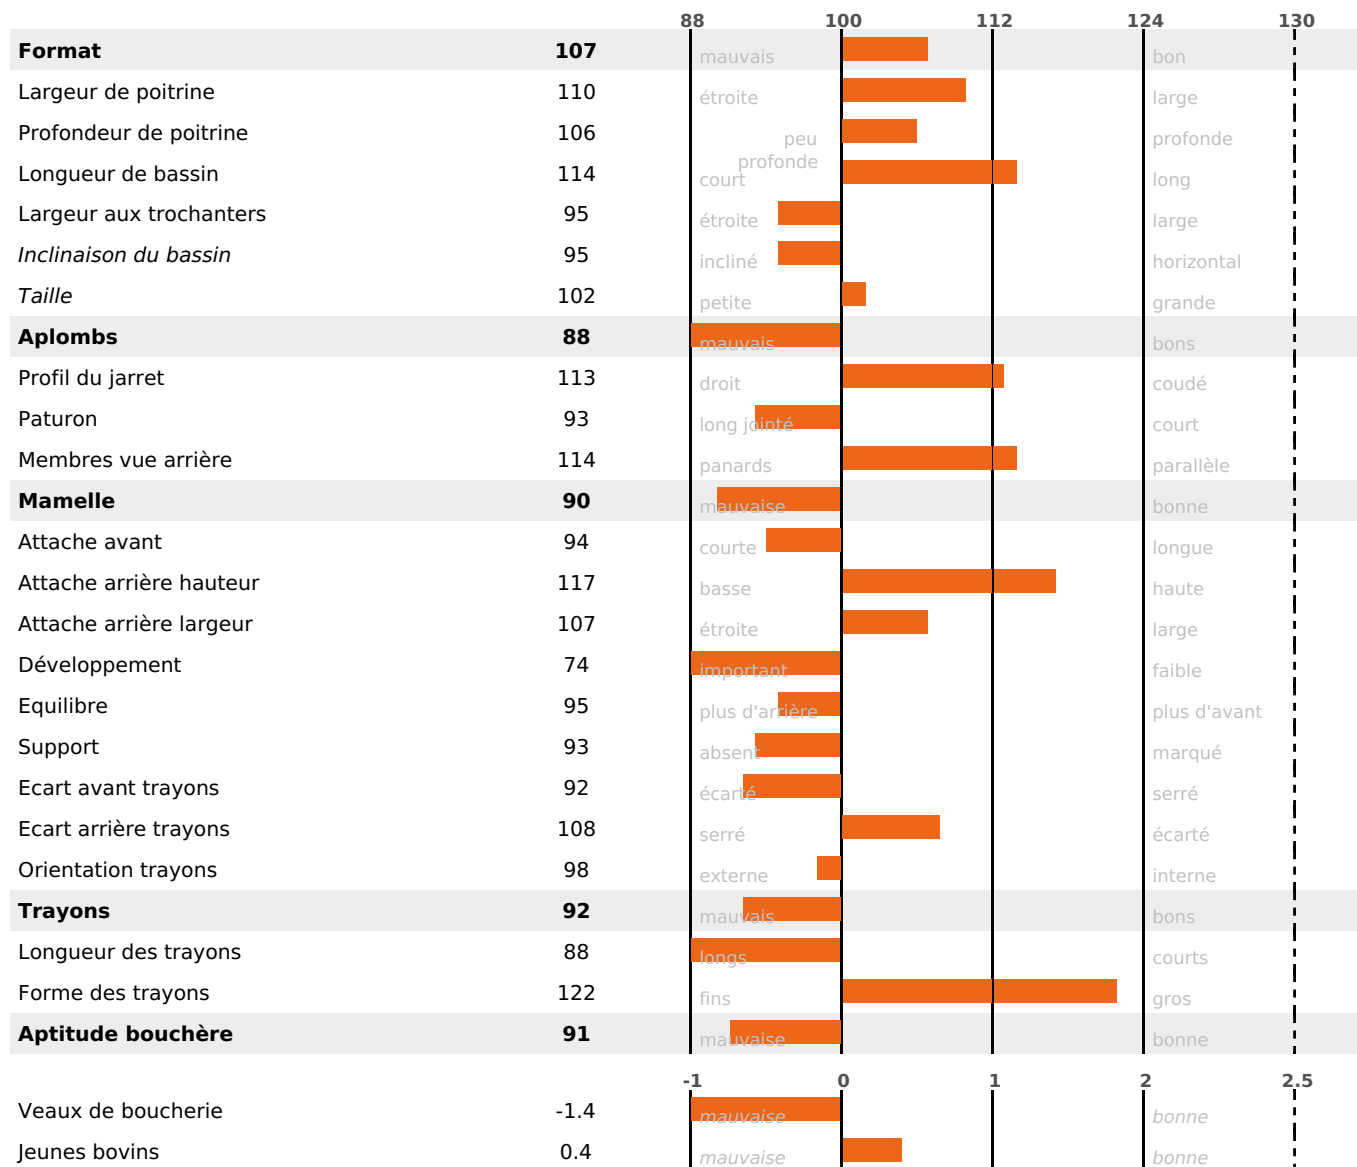

### PRODUCTION

Synthèse laitière **-14**

93 fille(s) - 86 troupeau(x) - **CD 94%**

LAIT	MP	MG	TP	TB	K-CAS	B-CAS
-184	-12	-7	-1	0	AA	

### FONCTIONNELS

MILCA : MIF / MTCP : MTF

MTETR : NC

NAI	VEL	VIN	VIV
95	92	91	94

### SANTÉ

NOU VEAU

66 fille(s) - 61 troupeau(x) - **CD 79**

FR 4307170675 - N° 73274

NAISSEUR : GAEC DE LA THEVE

MÈRE : PIROUETTE

3-305 10546KG 39,1 35,6