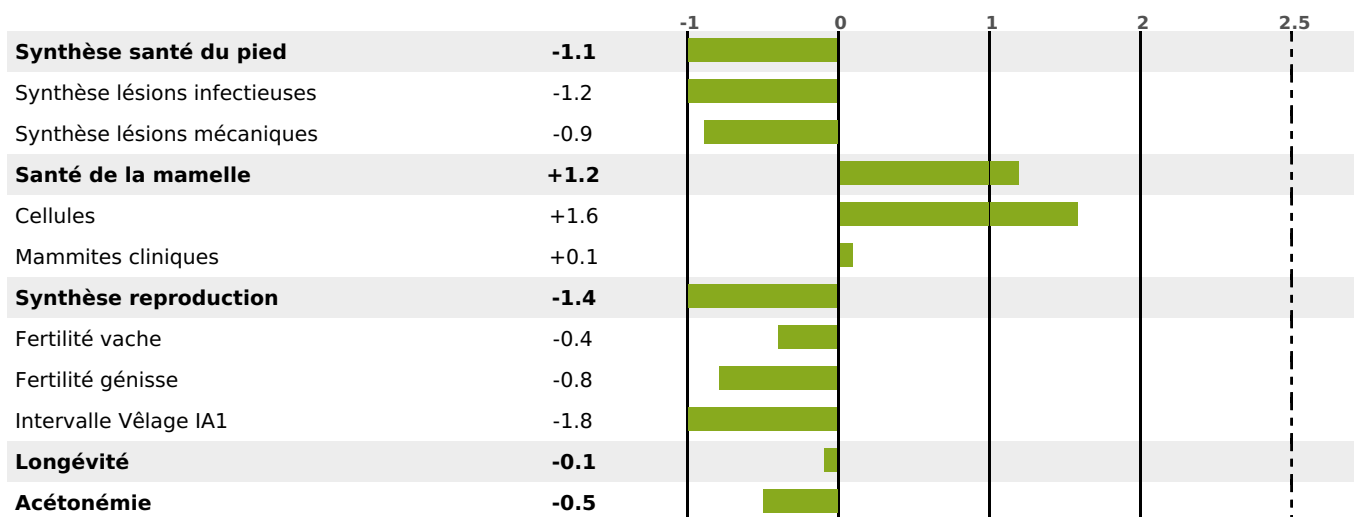

### FONCTIONNELS

MILCA : MIF / MTCP : MTF  
MTETR : NC

NAI	VEL	VIN	VIV
93	93	81	94

### SANTÉ

NOU  
VEAU

175 fille(s) - 165 troupeau(x) - **CD 86**

FR 7022537668 - N° 75347

NAISSEUR : GAEC GIRARD CLERC

MÈRE : ULTRA

5-305 13163KG 35,9 31,9