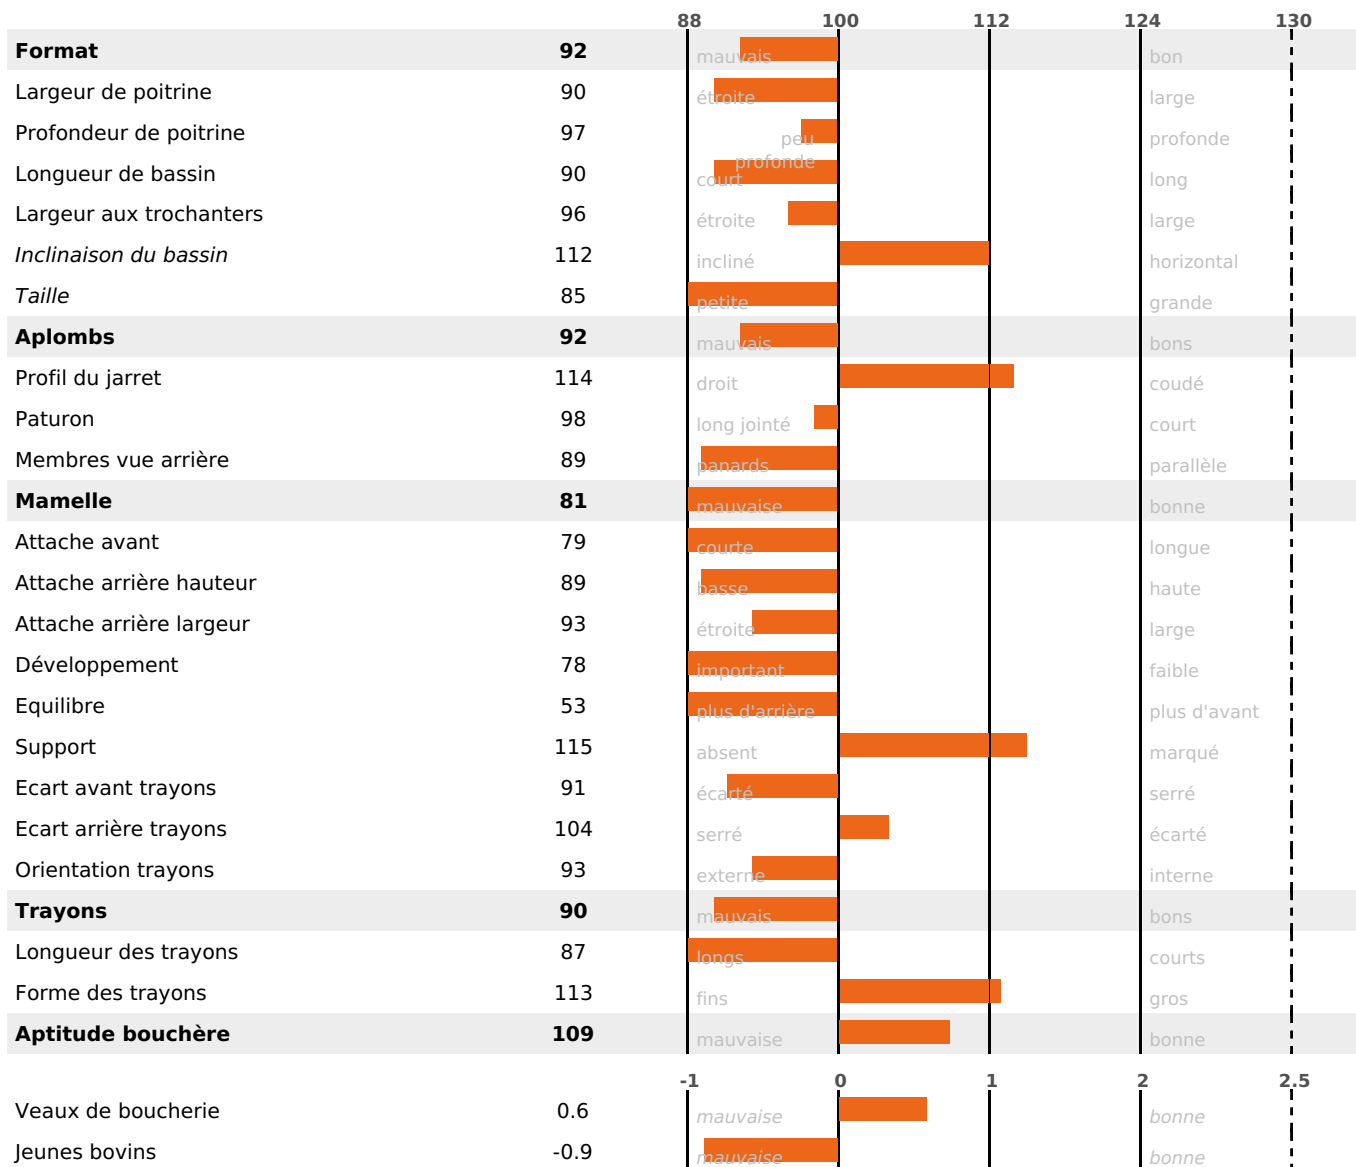

### PRODUCTION

Synthèse laitière -13

221 fille(s) - 208 troupeau(x) - **CD 95%**

LAIT	MP	MG	TP	TB	K-CAS	B-CAS
-148	-12	-2	-1.1	+0.3	AB	

### FONCTIONNELS

MILCA : MIF / MTCP : MTF  
MTETR : NC

NAI	VEL	VIN	VIV
93	93	81	94

### SANTÉ

NOU  
VEAU

175 fille(s) - 165 troupeau(x) - **CD 86**

FR 7022537668 - N° 75347

NAISSEUR : GAEC GIRARD CLERC

MÈRE : ULTRA

5-305 13163KG 35,9 31,9