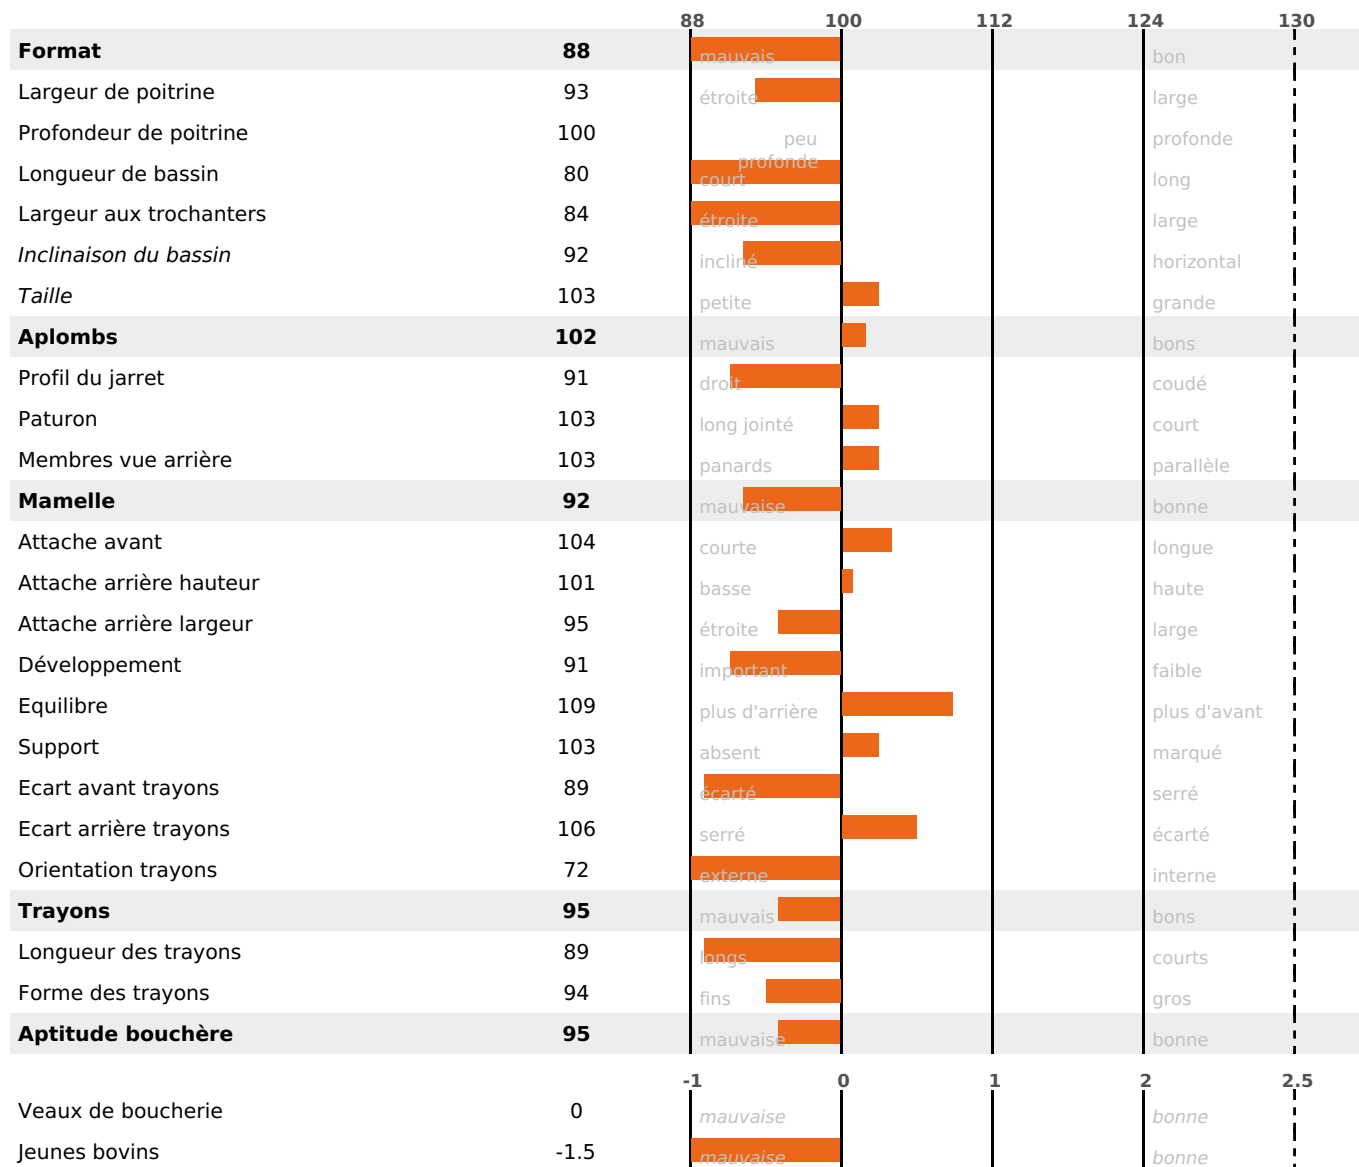

### FONCTIONNELS

MILCA : MIF / MTCP : MTC  
MTETR : NC

NAI	VEL	VIN	VIV
95	90	91	95

### SANTÉ

NOU  
VEAU

80 fille(s) - 80 troupeau(x) - **CD 79**

FR 2133329888 - N° 73752

NAISSEUR : M MOREAU JEAN LOUIS

MÈRE : USNEE

3-305 10641KG 40,1 33,5