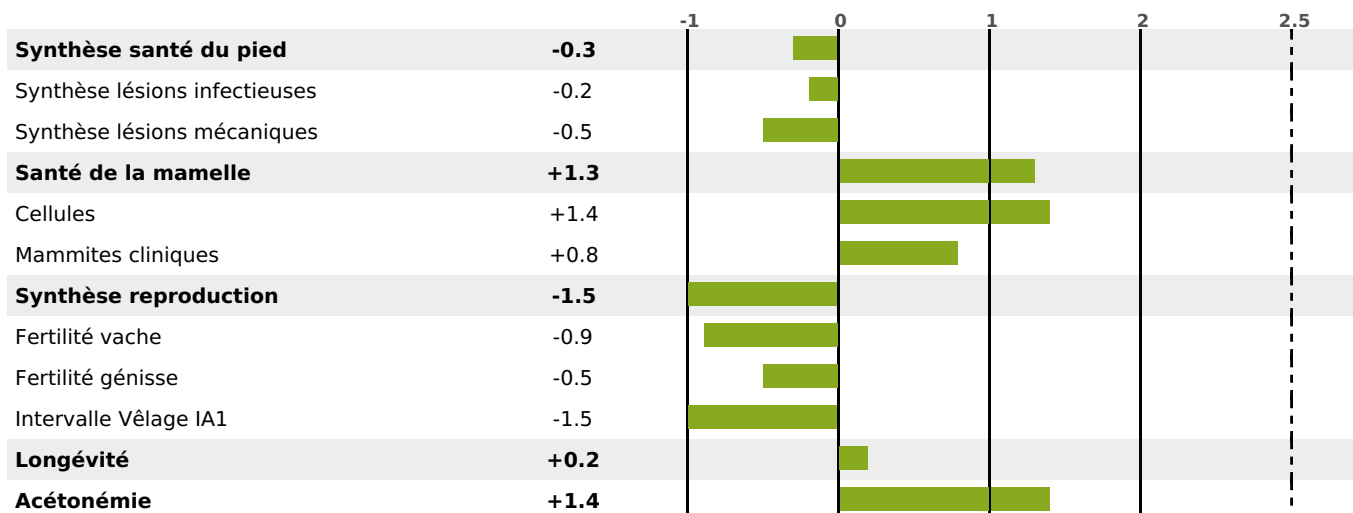

### FONCTIONNELS

MILCA : MIF / MTCP : MTC  
MTETR : NC

NAI	VEL	VIN	VIV
95	90	91	95

### SANTÉ

NOU  
VEAU

80 fille(s) - 80 troupeau(x) - **CD 79**

FR 2133329888 - N° 73752

NAISSEUR : M MOREAU JEAN LOUIS

MÈRE : USNEE

3-305 10641KG 40,1 33,5