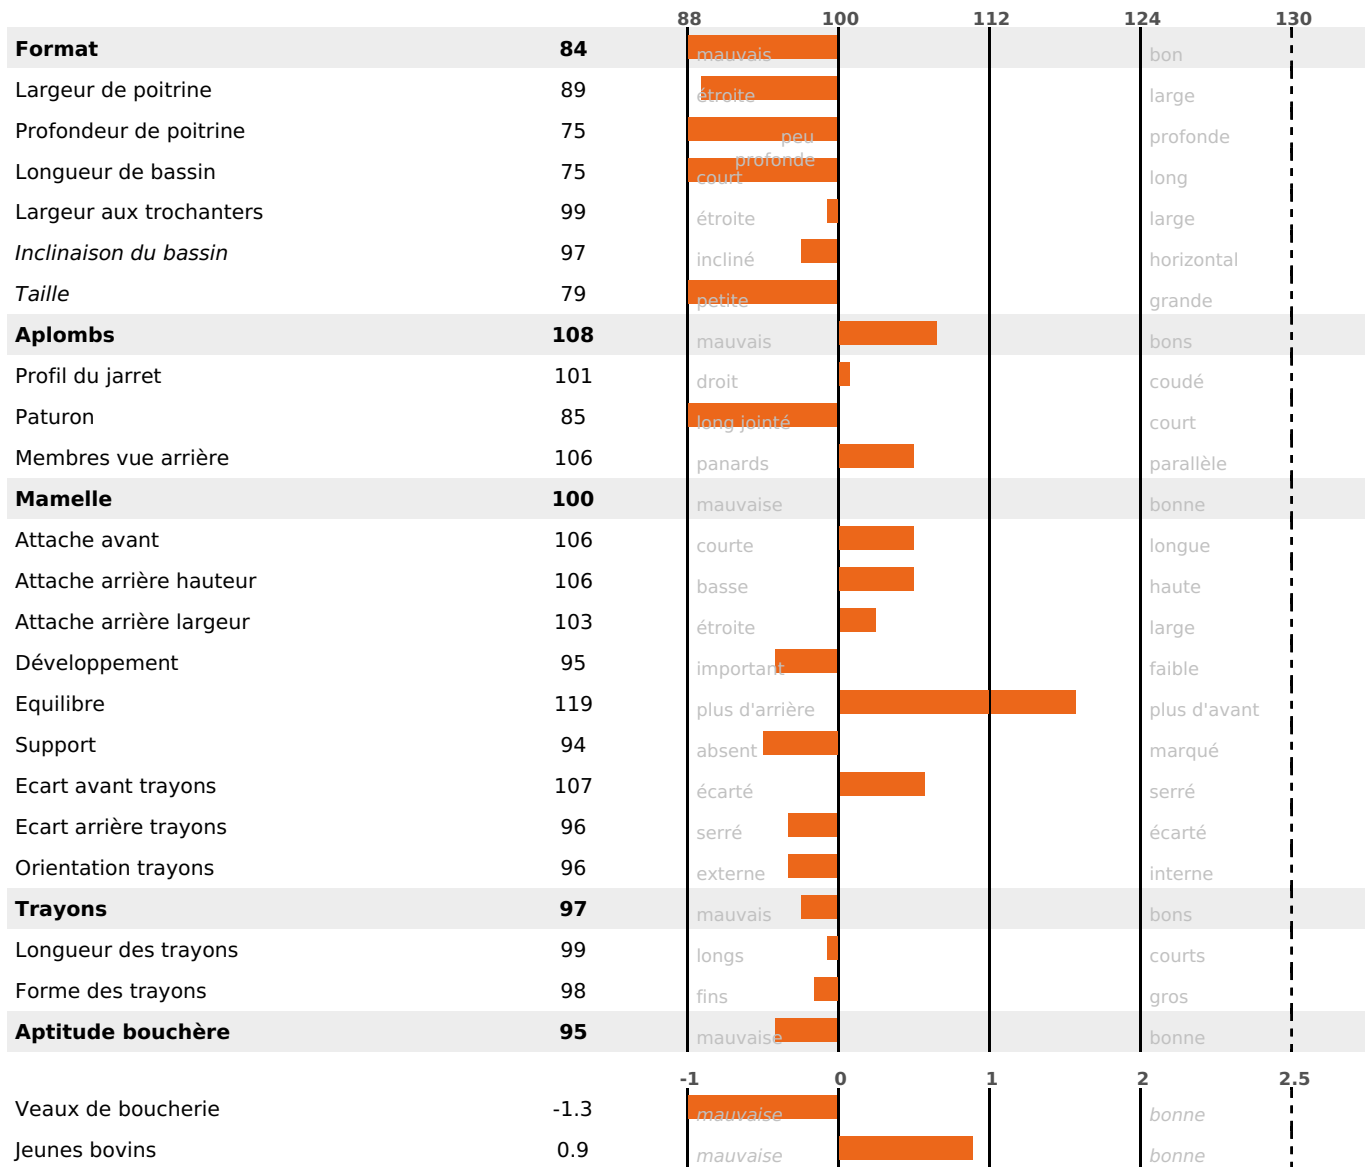

PRODUCTION

Synthèse laitière -21

131 fille(s) - 123 troupeau(x) - **CD 95%**

LAIT	MP	MG	TP	TB	K-CAS	B-CAS
-463	-20	-8	-0.7	+1.7	AB	

FONCTIONNELS

MILCA : MIF / MTCP : MTF
MTETR : NC

NAI	VEL	VIN	VIV
95	87	95	95

SANTÉ

NOU
VEAU

102 fille(s) - 94 troupeau(x) - **CD 84**

FR 2527807280 - N° 75081
 NAISSEUR : EARL DES PREVAUX
 MÈRE : ADURABLE
 4-305 9479KG 38,2 32,0