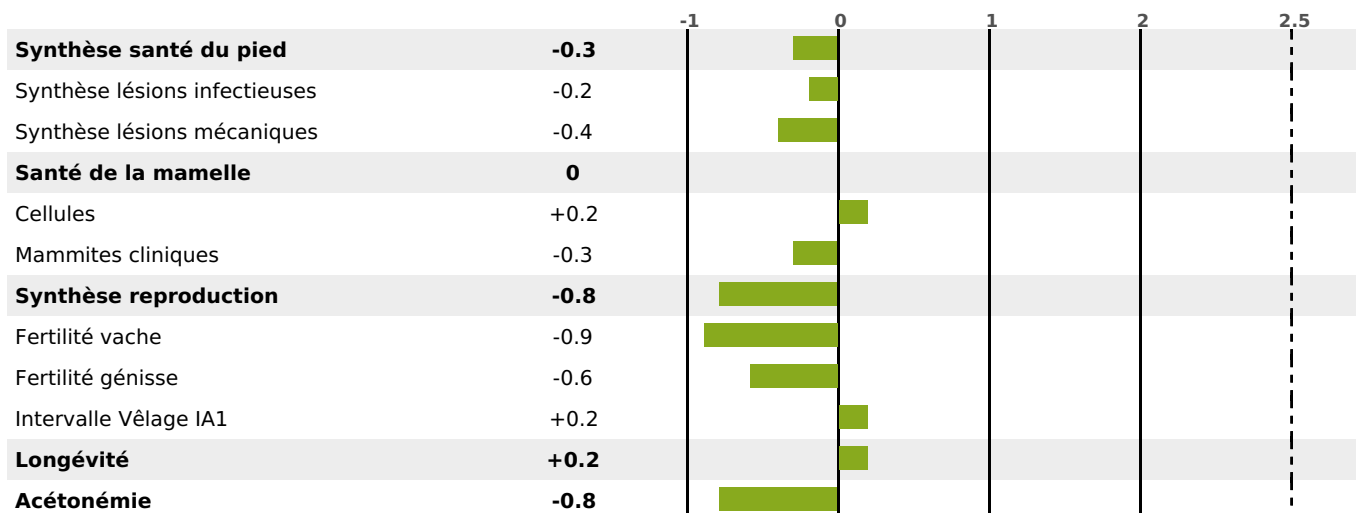

PRODUCTION

Synthèse laitière -21

131 fille(s) - 123 troupeau(x) - **CD 95%**

LAIT	MP	MG	TP	TB	K-CAS	B-CAS
-463	-20	-8	-0.7	+1.7	AB	

FONCTIONNELS

MILCA : MIF / MTCP : MTF
MTETR : NC

NAI	VEL	VIN	VIV
95	87	95	95

SANTÉ

NOU
VEAU

102 fille(s) - 94 troupeau(x) - **CD 84**

FR 2527807280 - N° 75081
 NAISSEUR : EARL DES PREVAUX
 MÈRE : ADURABLE
 4-305 9479KG 38,2 32,0