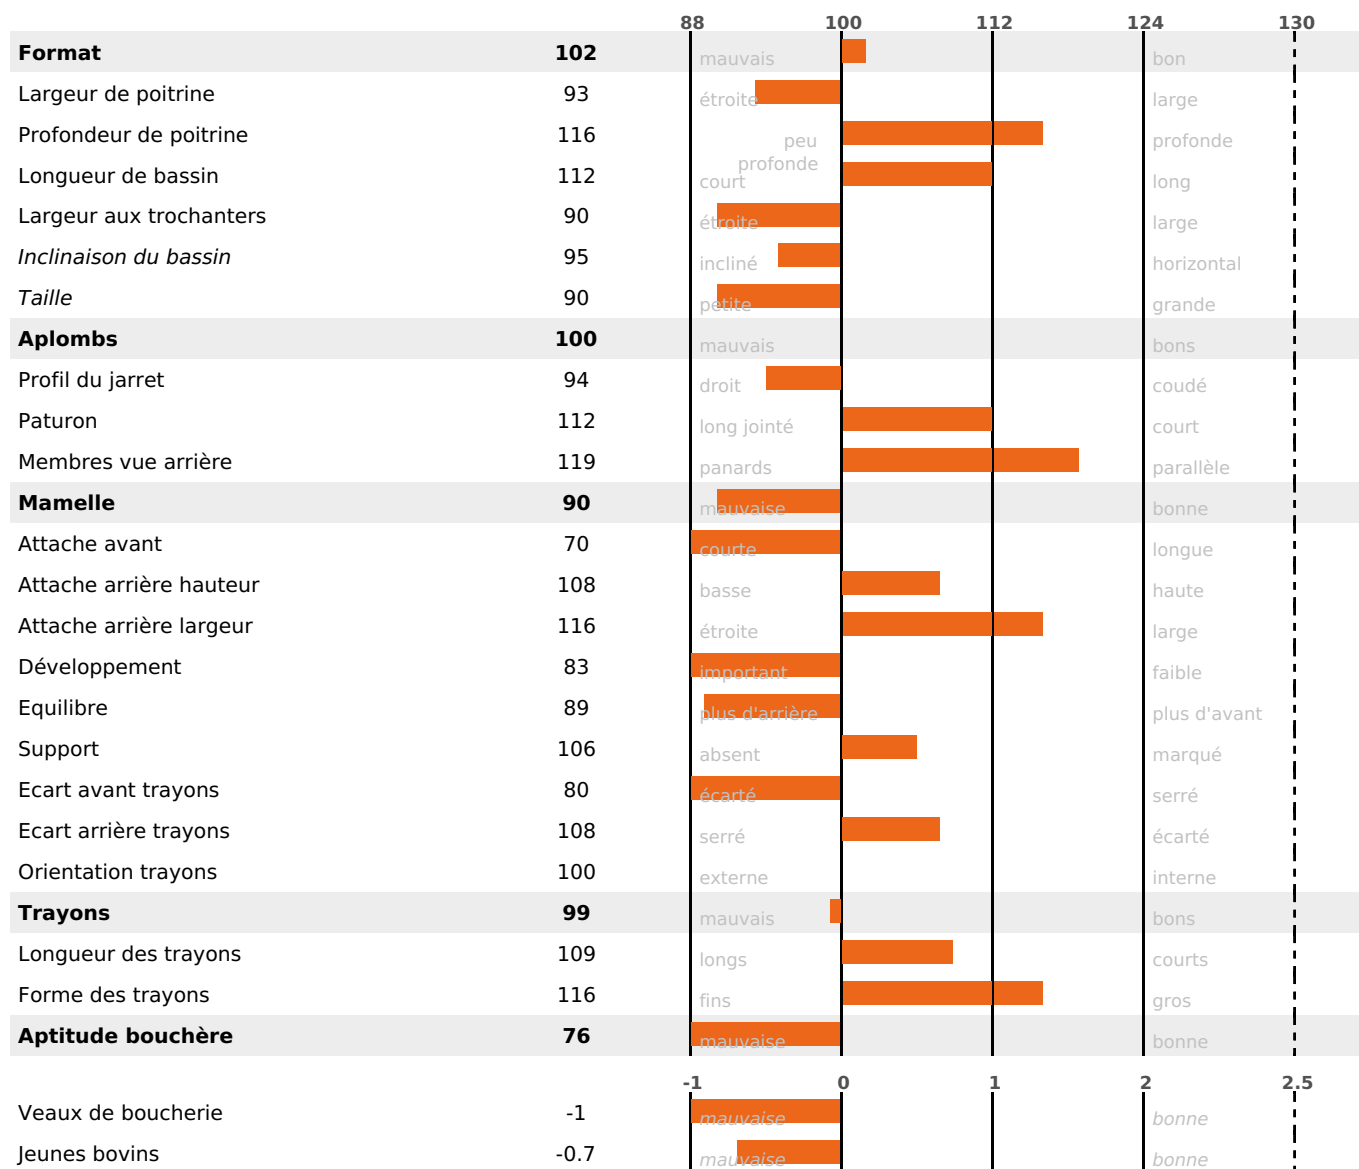

### PRODUCTION

Synthèse laitière -11

67 fille(s) - 63 troupeau(x) - **CD 92%**

LAIT	MP	MG	TP	TB	K-CAS	B-CAS
-106	-7	-16	-0.6	-1.6	AB	

### FONCTIONNELS

MILCA : MIF / MTCP : MTF

MTETR : NC

NAI	VEL	VIN	VIV
85	80	88	85

### SANTÉ

NOU VEAU

53 fille(s) - 49 troupeau(x) - **CD 76**

FR 4241197330 - N° 75069  
 NAISSEUR : GAEC DE L'HOPITAL  
 MÈRE : UNANIME  
 6-305 11363KG 39,5 33,8