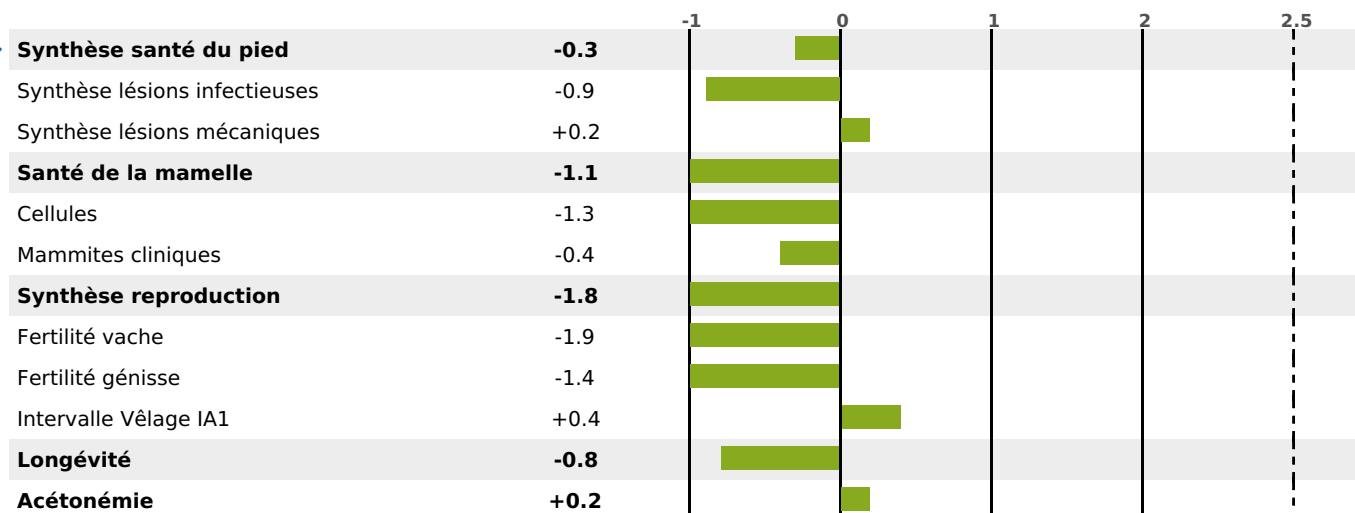

SANTÉ

NOU VEAU