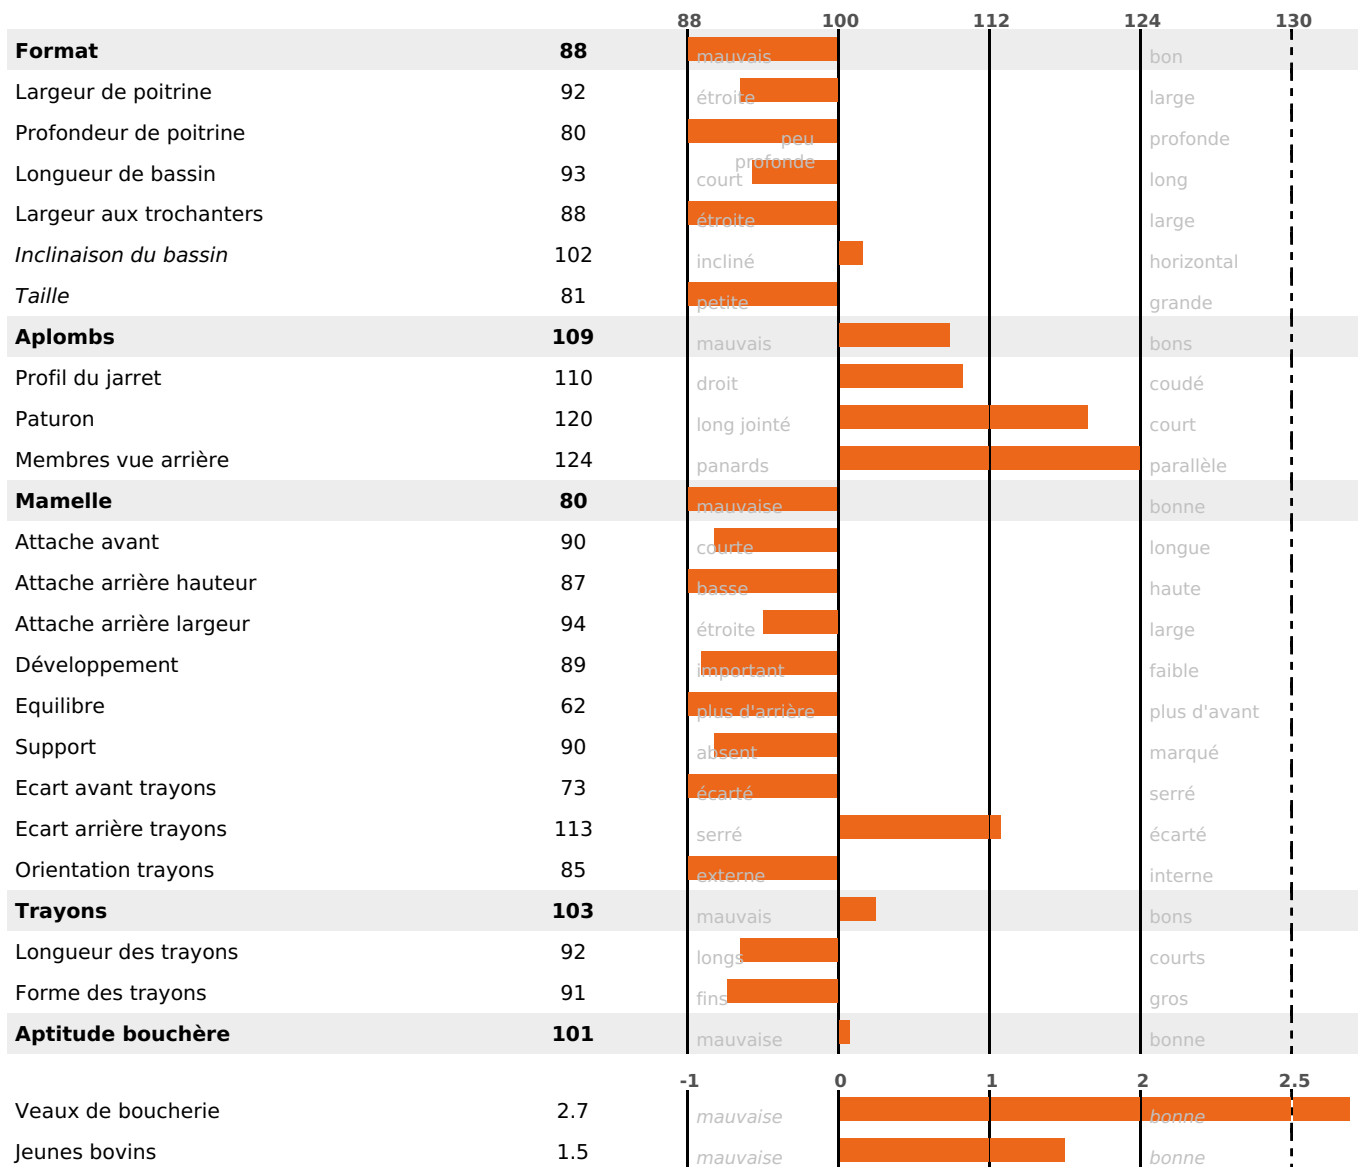

PRODUCTION

Synthèse laitière -34

91 fille(s) - 87 troupeau(x) - **CD 94%**

LAIT	MP	MG	TP	TB	K-CAS	B-CAS
-500	-24	-40	-1.2	-2.9	AB	

FONCTIONNELS

MILCA : MIF / MTCP : MTF

MTETR : NC

NAI	VEL	VIN	VIV
95	83	84	91

SANTÉ

NOU VEAU

75 fille(s) - 71 troupeau(x) - **CD 78**

FR 2530537385 - N° 73740

NAISSEUR : M BOUVERESSE JEAN-PAUL

MÈRE : VIGIE

5-305 8863KG 36,7 32,8