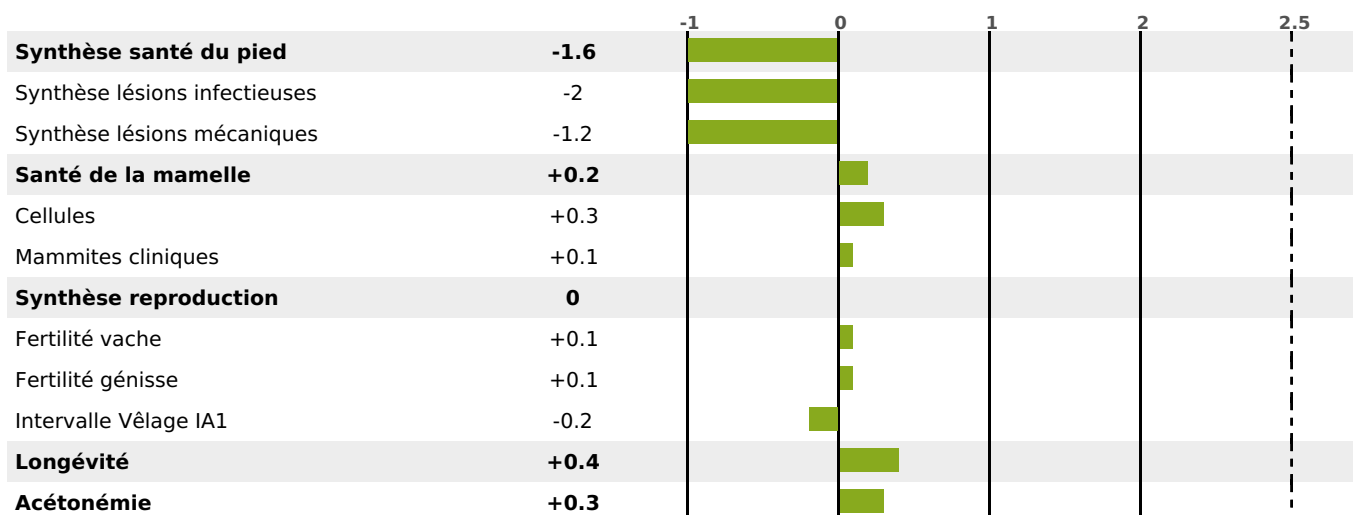

PRODUCTION

Synthèse laitière -34

91 fille(s) - 87 troupeau(x) - **CD 94%**

LAIT	MP	MG	TP	TB	K-CAS	B-CAS
-500	-24	-40	-1.2	-2.9	AB	

FONCTIONNELS

MILCA : MIF / MTCP : MTF

MTETR : NC

NAI	VEL	VIN	VIV
95	83	84	91

SANTÉ

NOU VEAU

75 fille(s) - 71 troupeau(x) - **CD 78**

FR 2530537385 - N° 73740

NAISSEUR : M BOUVERESSE JEAN-PAUL

MÈRE : VIGIE

5-305 8863KG 36,7 32,8