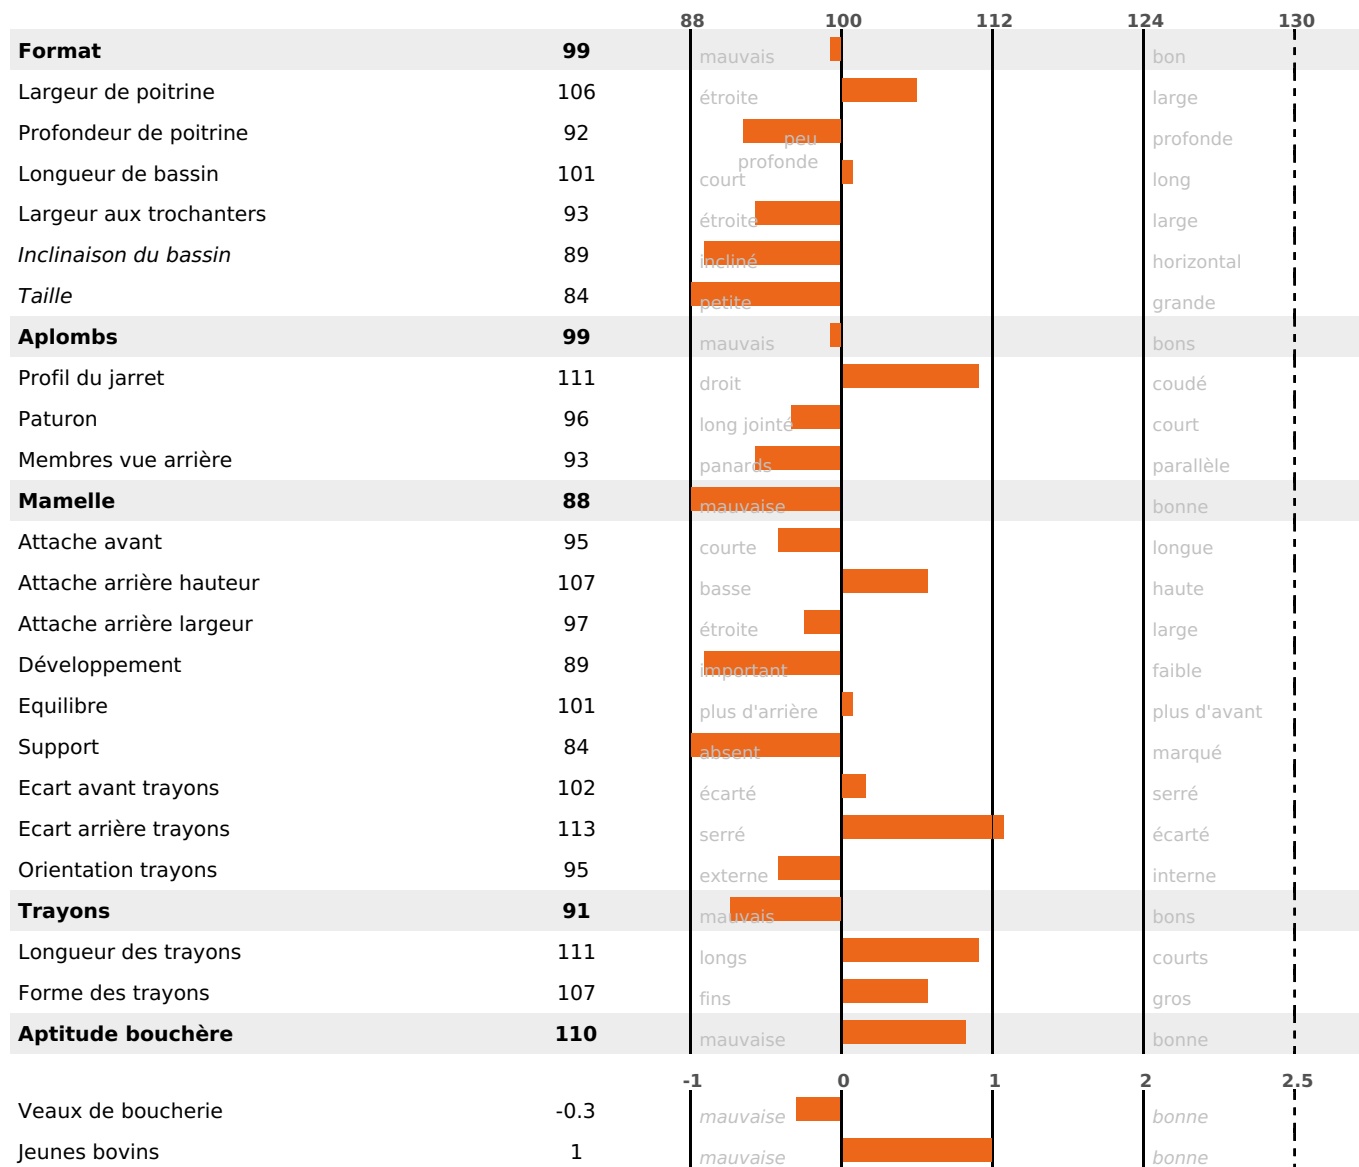

PRODUCTION

Synthèse laitière -32

84 fille(s) - 80 troupeau(x) - **CD 94%**

LAIT	MP	MG	TP	TB	K-CAS	B-CAS
-373	-20	-44	-1.3	-4.4	BB	A2A2

FONCTIONNELS

MILCA : MIF / MTCP : MTF
MTETR : NC

NAI	VEL	VIN	VIV
92	67	68	78

SANTÉ

NOU
VEAU

68 fille(s) - 65 troupeau(x) - **CD 77**

FR 2544878281 - N° 74195

NAISSEUR : GAEC DE LA COMBETTE

MÈRE : UKITA

5-295 7939KG 35,9 33,6