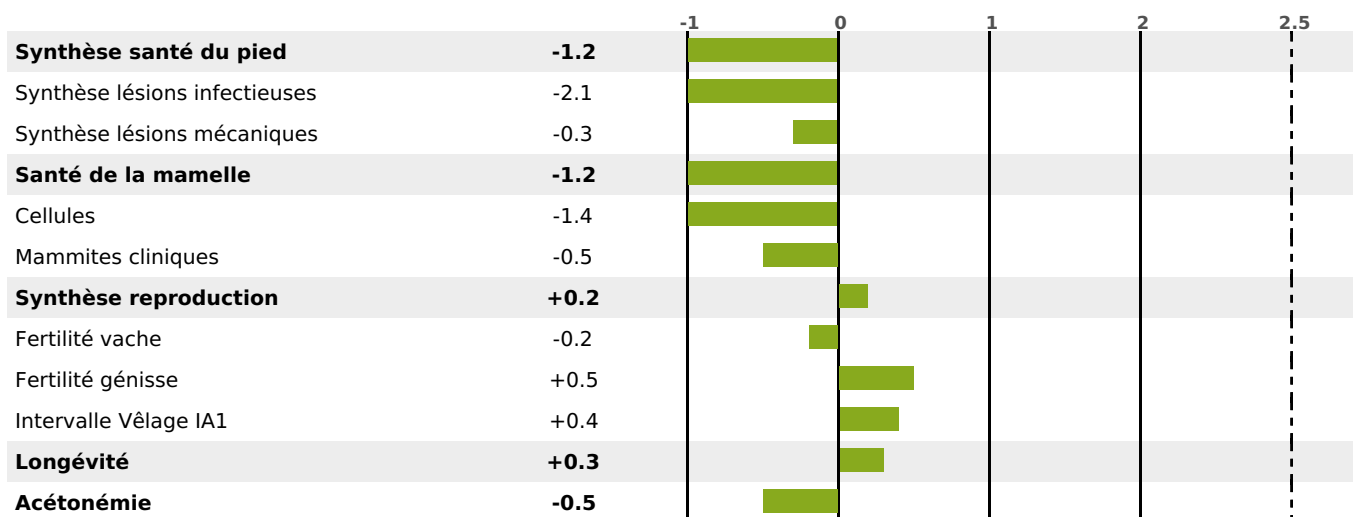

PRODUCTION

Synthèse laitière -32

84 fille(s) - 80 troupeau(x) - **CD 94%**

LAIT	MP	MG	TP	TB	K-CAS	B-CAS
-373	-20	-44	-1.3	-4.4	BB	A2A2

FONCTIONNELS

MILCA : MIF / MTCP : MTF
MTETR : NC

NAI	VEL	VIN	VIV
92	67	68	78

SANTÉ

NOU
VEAU

68 fille(s) - 65 troupeau(x) - **CD 77**

FR 2544878281 - N° 74195

NAISSEUR : GAEC DE LA COMBETTE

MÈRE : UKITA

5-295 7939KG 35,9 33,6