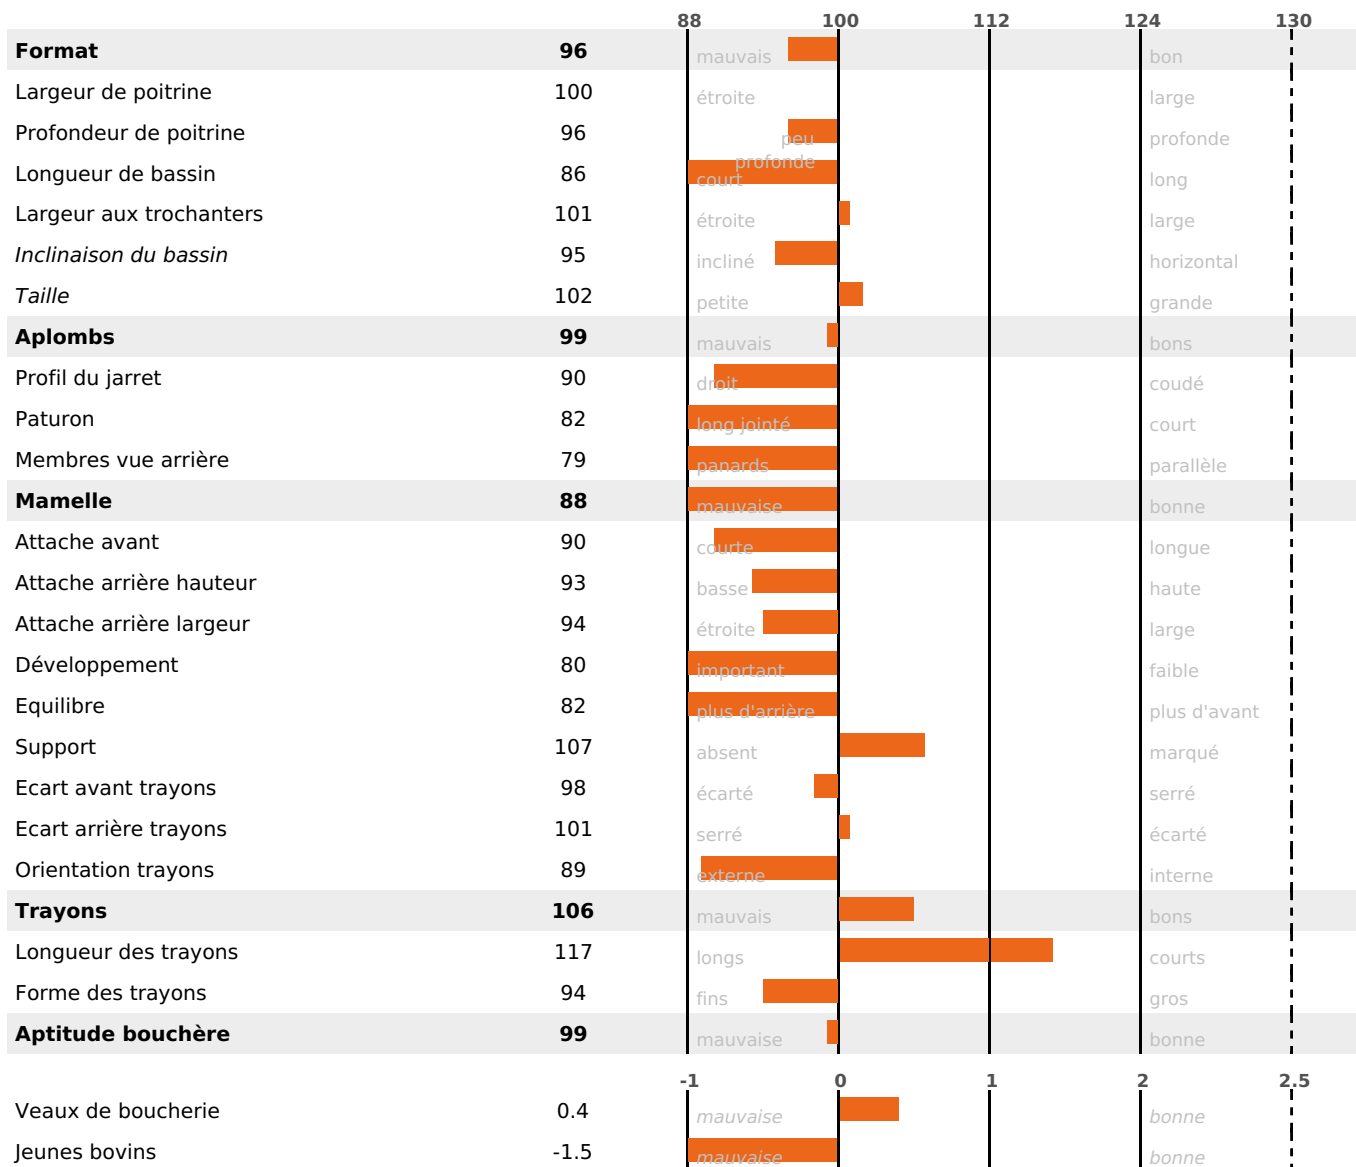

PRODUCTION

Synthèse laitière -19

90 fille(s) - 83 troupeau(x) - **CD 94%**

LAIT	MP	MG	TP	TB	K-CAS	B-CAS
-75	-16	-5	-2	-0.1	AA	

FONCTIONNELS

MILCA : MIF / MTCP : MTC
MTETR : NC

NAI	VEL	VIN	VIV
81	84	78	86

SANTÉ

NOU
VEAU

75 fille(s) - 70 troupeau(x) - **CD 78**

FR 2539041420 - N° 73163

NAISSEUR : GAEC DE LA FOUGERE

MÈRE : 22 VERVEIN

5-305 7475KG 41,9 35,8