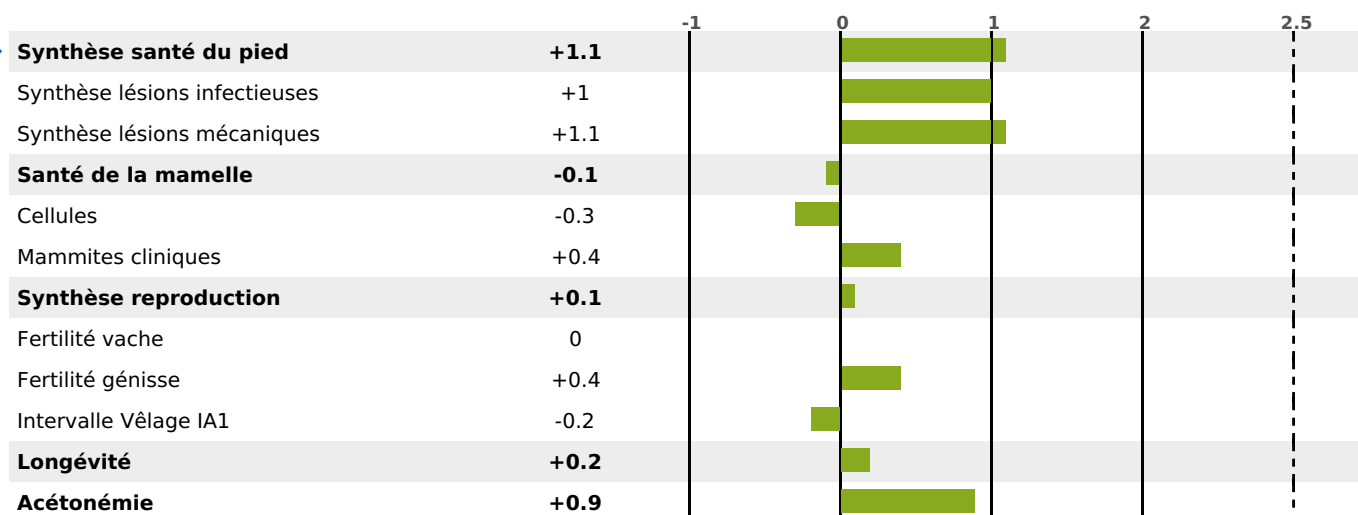

PRODUCTION

Synthèse laitière -19

90 fille(s) - 83 troupeau(x) - **CD 94%**

LAIT	MP	MG	TP	TB	K-CAS	B-CAS
-75	-16	-5	-2	-0.1	AA	

FONCTIONNELS

MILCA : MIF / MTCP : MTC
MTETR : NC

NAI	VEL	VIN	VIV
81	84	78	86

SANTÉ

NOU
VEAU

75 fille(s) - 70 troupeau(x) - **CD 78**

FR 2539041420 - N° 73163

NAISSEUR : GAEC DE LA FOUGERE

MÈRE : 22 VERVEIN

5-305 7475KG 41,9 35,8