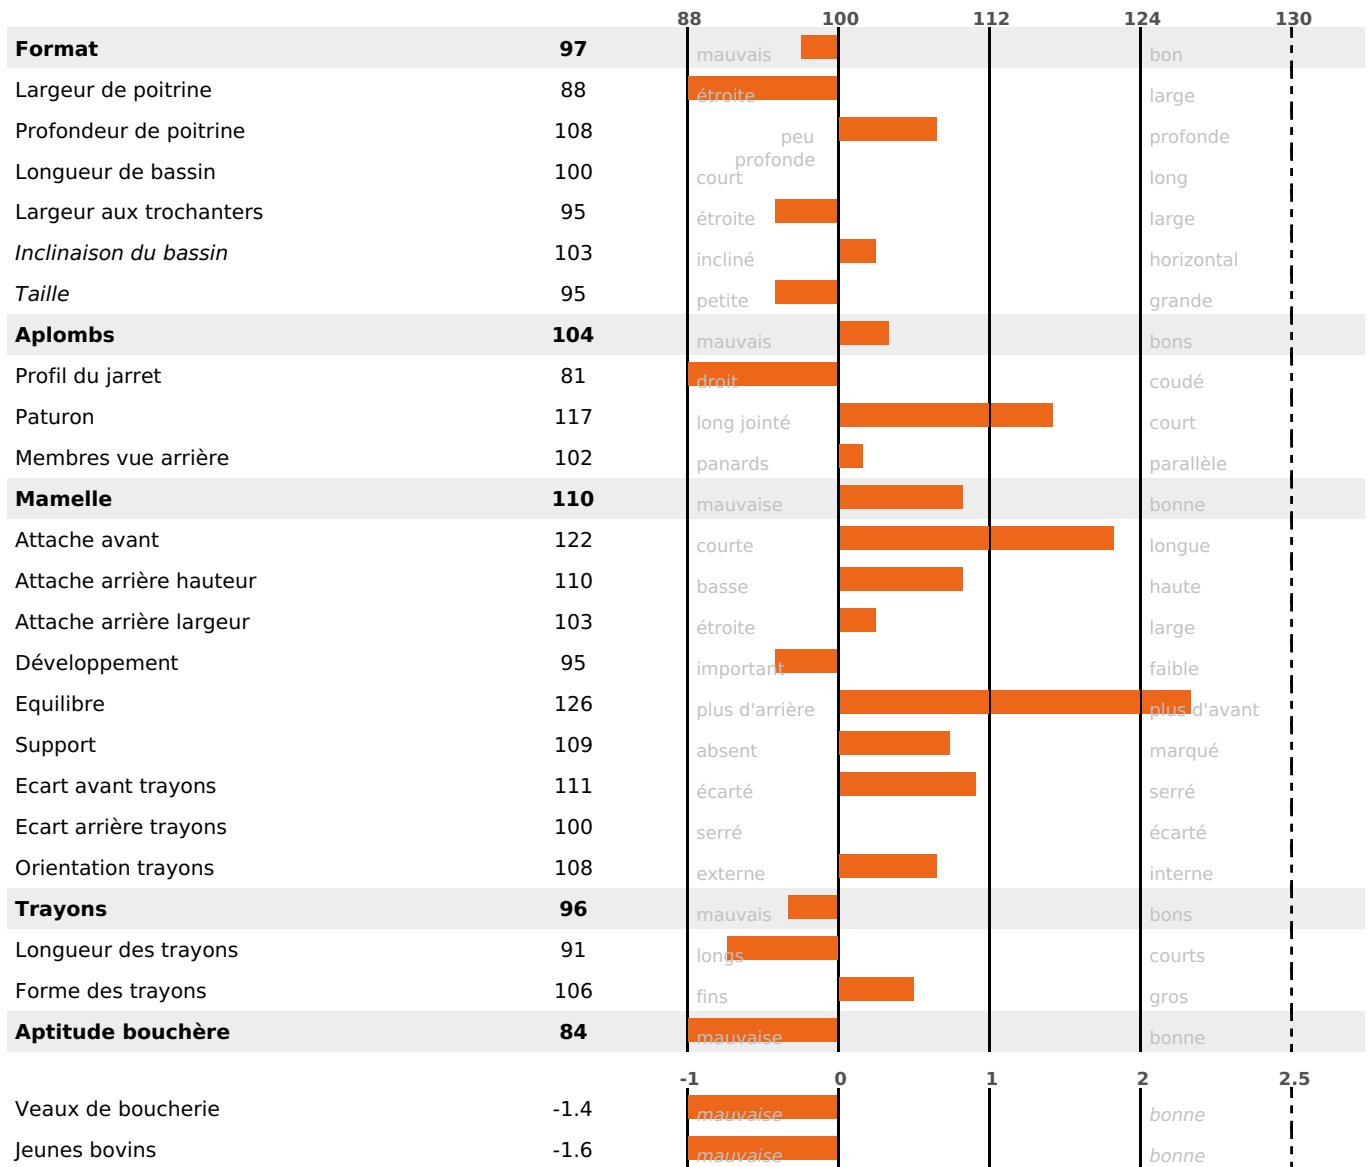

### PRODUCTION

Synthèse laitière -12

251 fille(s) - 229 troupeau(x) - **CD 95%**

LAIT	MP	MG	TP	TB	K-CAS	B-CAS
-259	-12	-2	-0.4	+1.4	BB	A2A2

### FONCTIONNELS

MILCA : MIF / MTCP : MTF  
MTETR : NC

NAI	VEL	VIN	VIV
49	88	62	91

### SANTÉ

NOU  
VEAU

184 fille(s) - 172 troupeau(x) - **CD 86**

FR 7120067182 - N° 75061

NAISSEUR : GAEC ELEVAGE GALOCHE

MÈRE : UDINE

3-305 11328KG 38,1 31,3