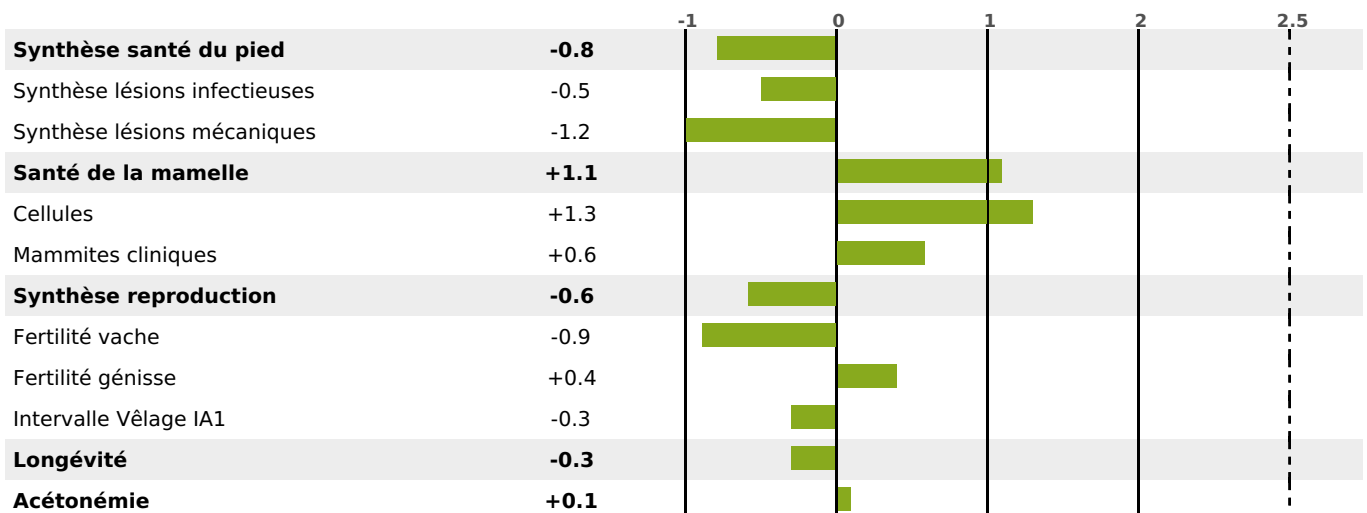

### FONCTIONNELS

MILCA : MIF / MTCP : MTF  
MTETR : NC

NAI	VEL	VIN	VIV
49	88	62	91

### SANTÉ

NOU  
VEAU

184 fille(s) - 172 troupeau(x) - **CD 86**

FR 7120067182 - N° 75061

NAISSEUR : GAEC ELEVAGE GALOCHE

MÈRE : UDINE

3-305 11328KG 38,1 31,3