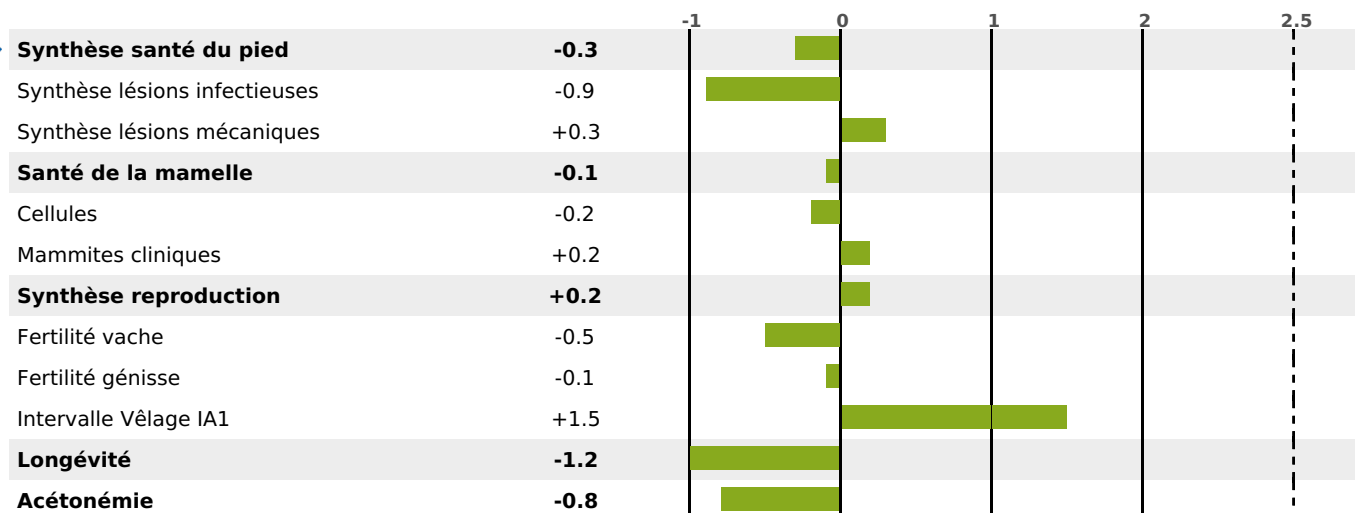

PRODUCTION

Synthèse laitière +9

93 fille(s) - 89 troupeau(x) - **CD 94%**

LAIT	MP	MG	TP	TB	K-CAS	B-CAS
-30	+5	+12	+0.7	+1.9	AB	

FONCTIONNELS

MILCA : MIF / MTCP : MTF

MTETR : NC

NAI	VEL	VIN	VIV
66	95	86	95

SANTÉ

NOU VEAU

78 fille(s) - 75 troupeau(x) - **CD 78**

FR 2542141953 - N° 75056

NAISSEUR : GAEC FAIVRE JEAN LOUIS ET GERA

MÈRE : AMBITIEUSE

1-305 8456KG 38,5 31,0