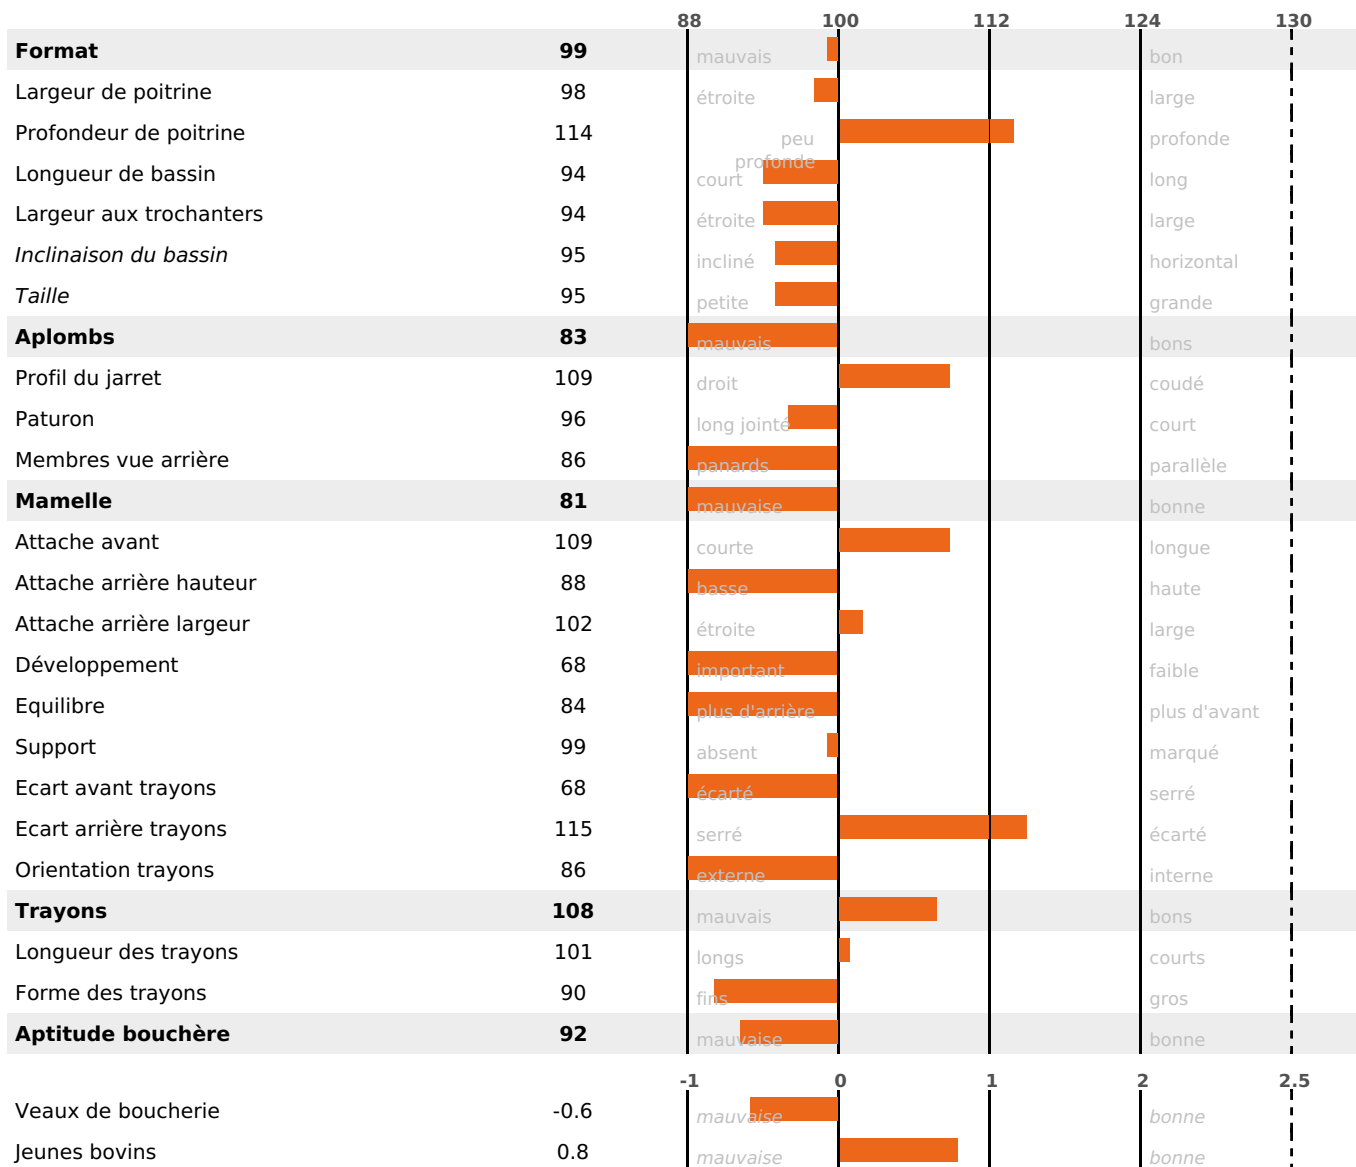

PRODUCTION

Synthèse laitière +9

93 fille(s) - 89 troupeau(x) - **CD 94%**

LAIT	MP	MG	TP	TB	K-CAS	B-CAS
-30	+5	+12	+0.7	+1.9	AB	

FONCTIONNELS

MILCA : MIF / MTCP : MTF

MTETR : NC

NAI	VEL	VIN	VIV
66	95	86	95

SANTÉ

NOU VEAU

78 fille(s) - 75 troupeau(x) - **CD 78**

FR 2542141953 - N° 75056

NAISSEUR : GAEC FAIVRE JEAN LOUIS ET GERA

MÈRE : AMBITIEUSE

1-305 8456KG 38,5 31,0