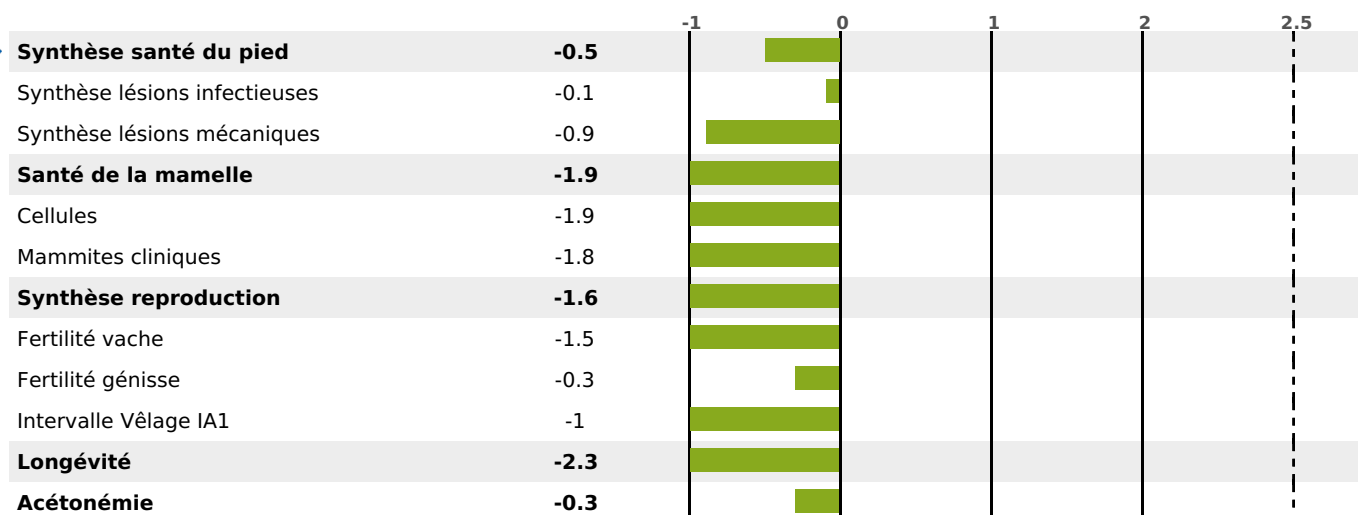

### FONCTIONNELS

MILCA : MIC / MTCP : MTF  
MTETR : NC

NAI	VEL	VIN	VIV
66	95	70	92

### SANTÉ

NOU  
VEAU

161 fille(s) - 139 troupeau(x) - **CD 87**

FR 4307170664 - N° 73155

NAISSEUR : GAEC DE LA THEVE

MÈRE : UNIVERSELL

2-305 8325KG 38 34,5