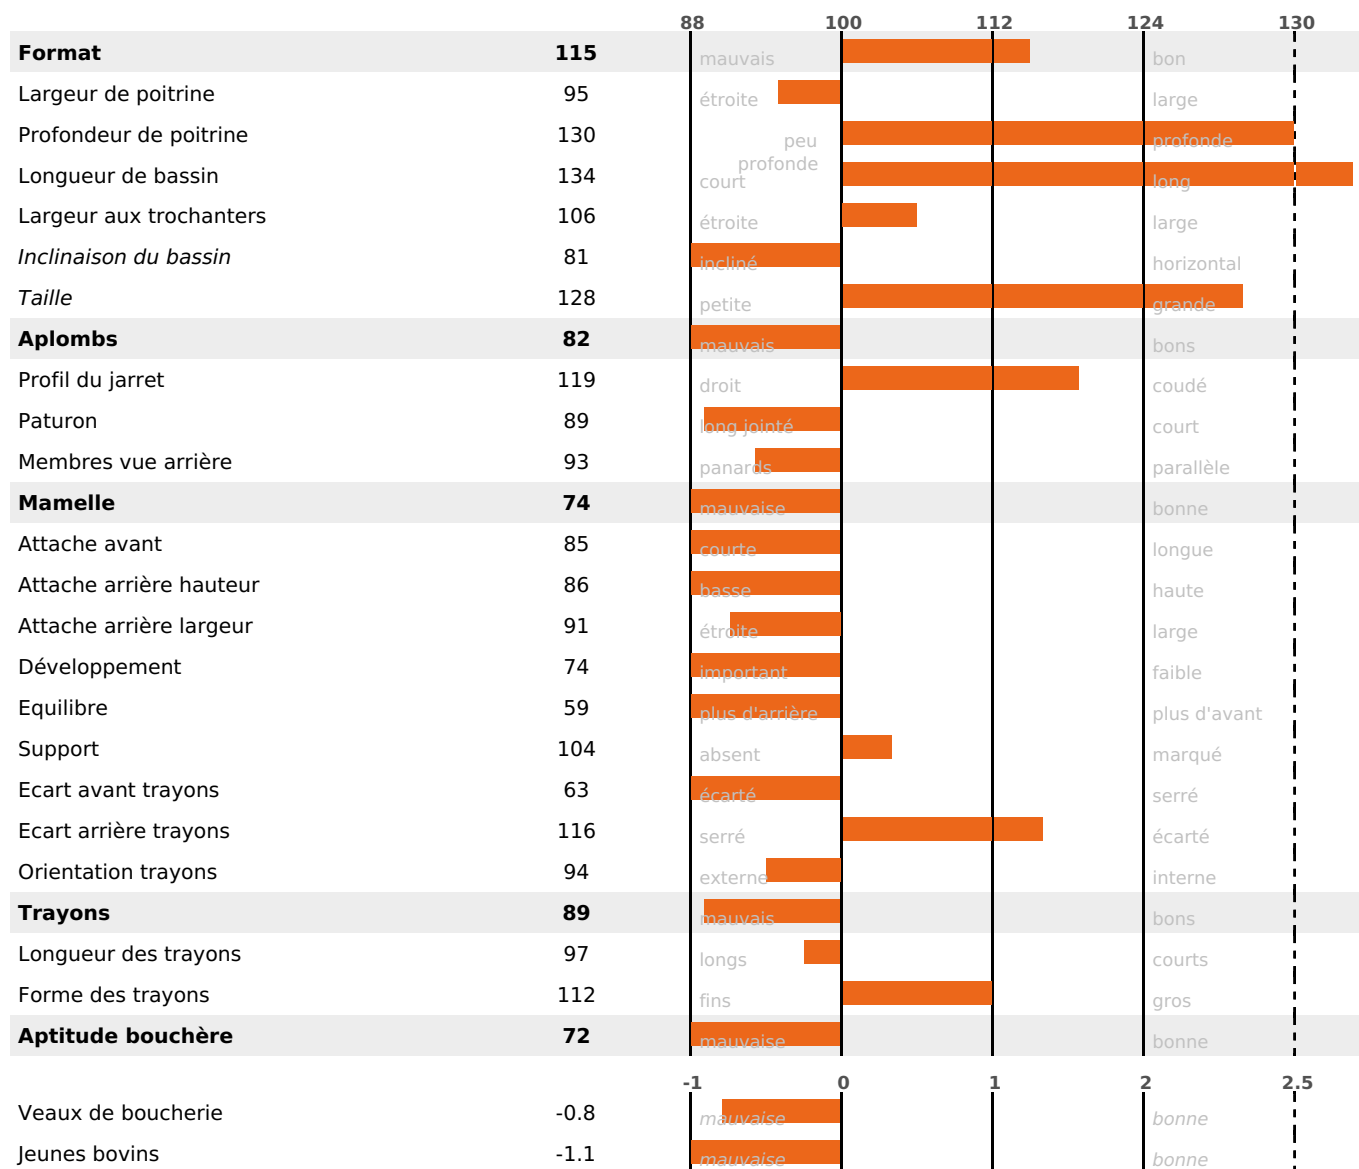

### PRODUCTION

Synthèse laitière +2

227 fille(s) - 194 troupeau(x) - **CD 95%**

LAIT	MP	MG	TP	TB	K-CAS	B-CAS
+365	+4	+3	-1.3	-1.8	AB	

### FONCTIONNELS

MILCA : MIC / MTCP : MTF  
MTETR : NC

NAI	VEL	VIN	VIV
66	95	70	92

### SANTÉ

NOU  
VEAU

161 fille(s) - 139 troupeau(x) - **CD 87**

FR 4307170664 - N° 73155

NAISSEUR : GAEC DE LA THEVE

MÈRE : UNIVERSELL

2-305 8325KG 38 34,5